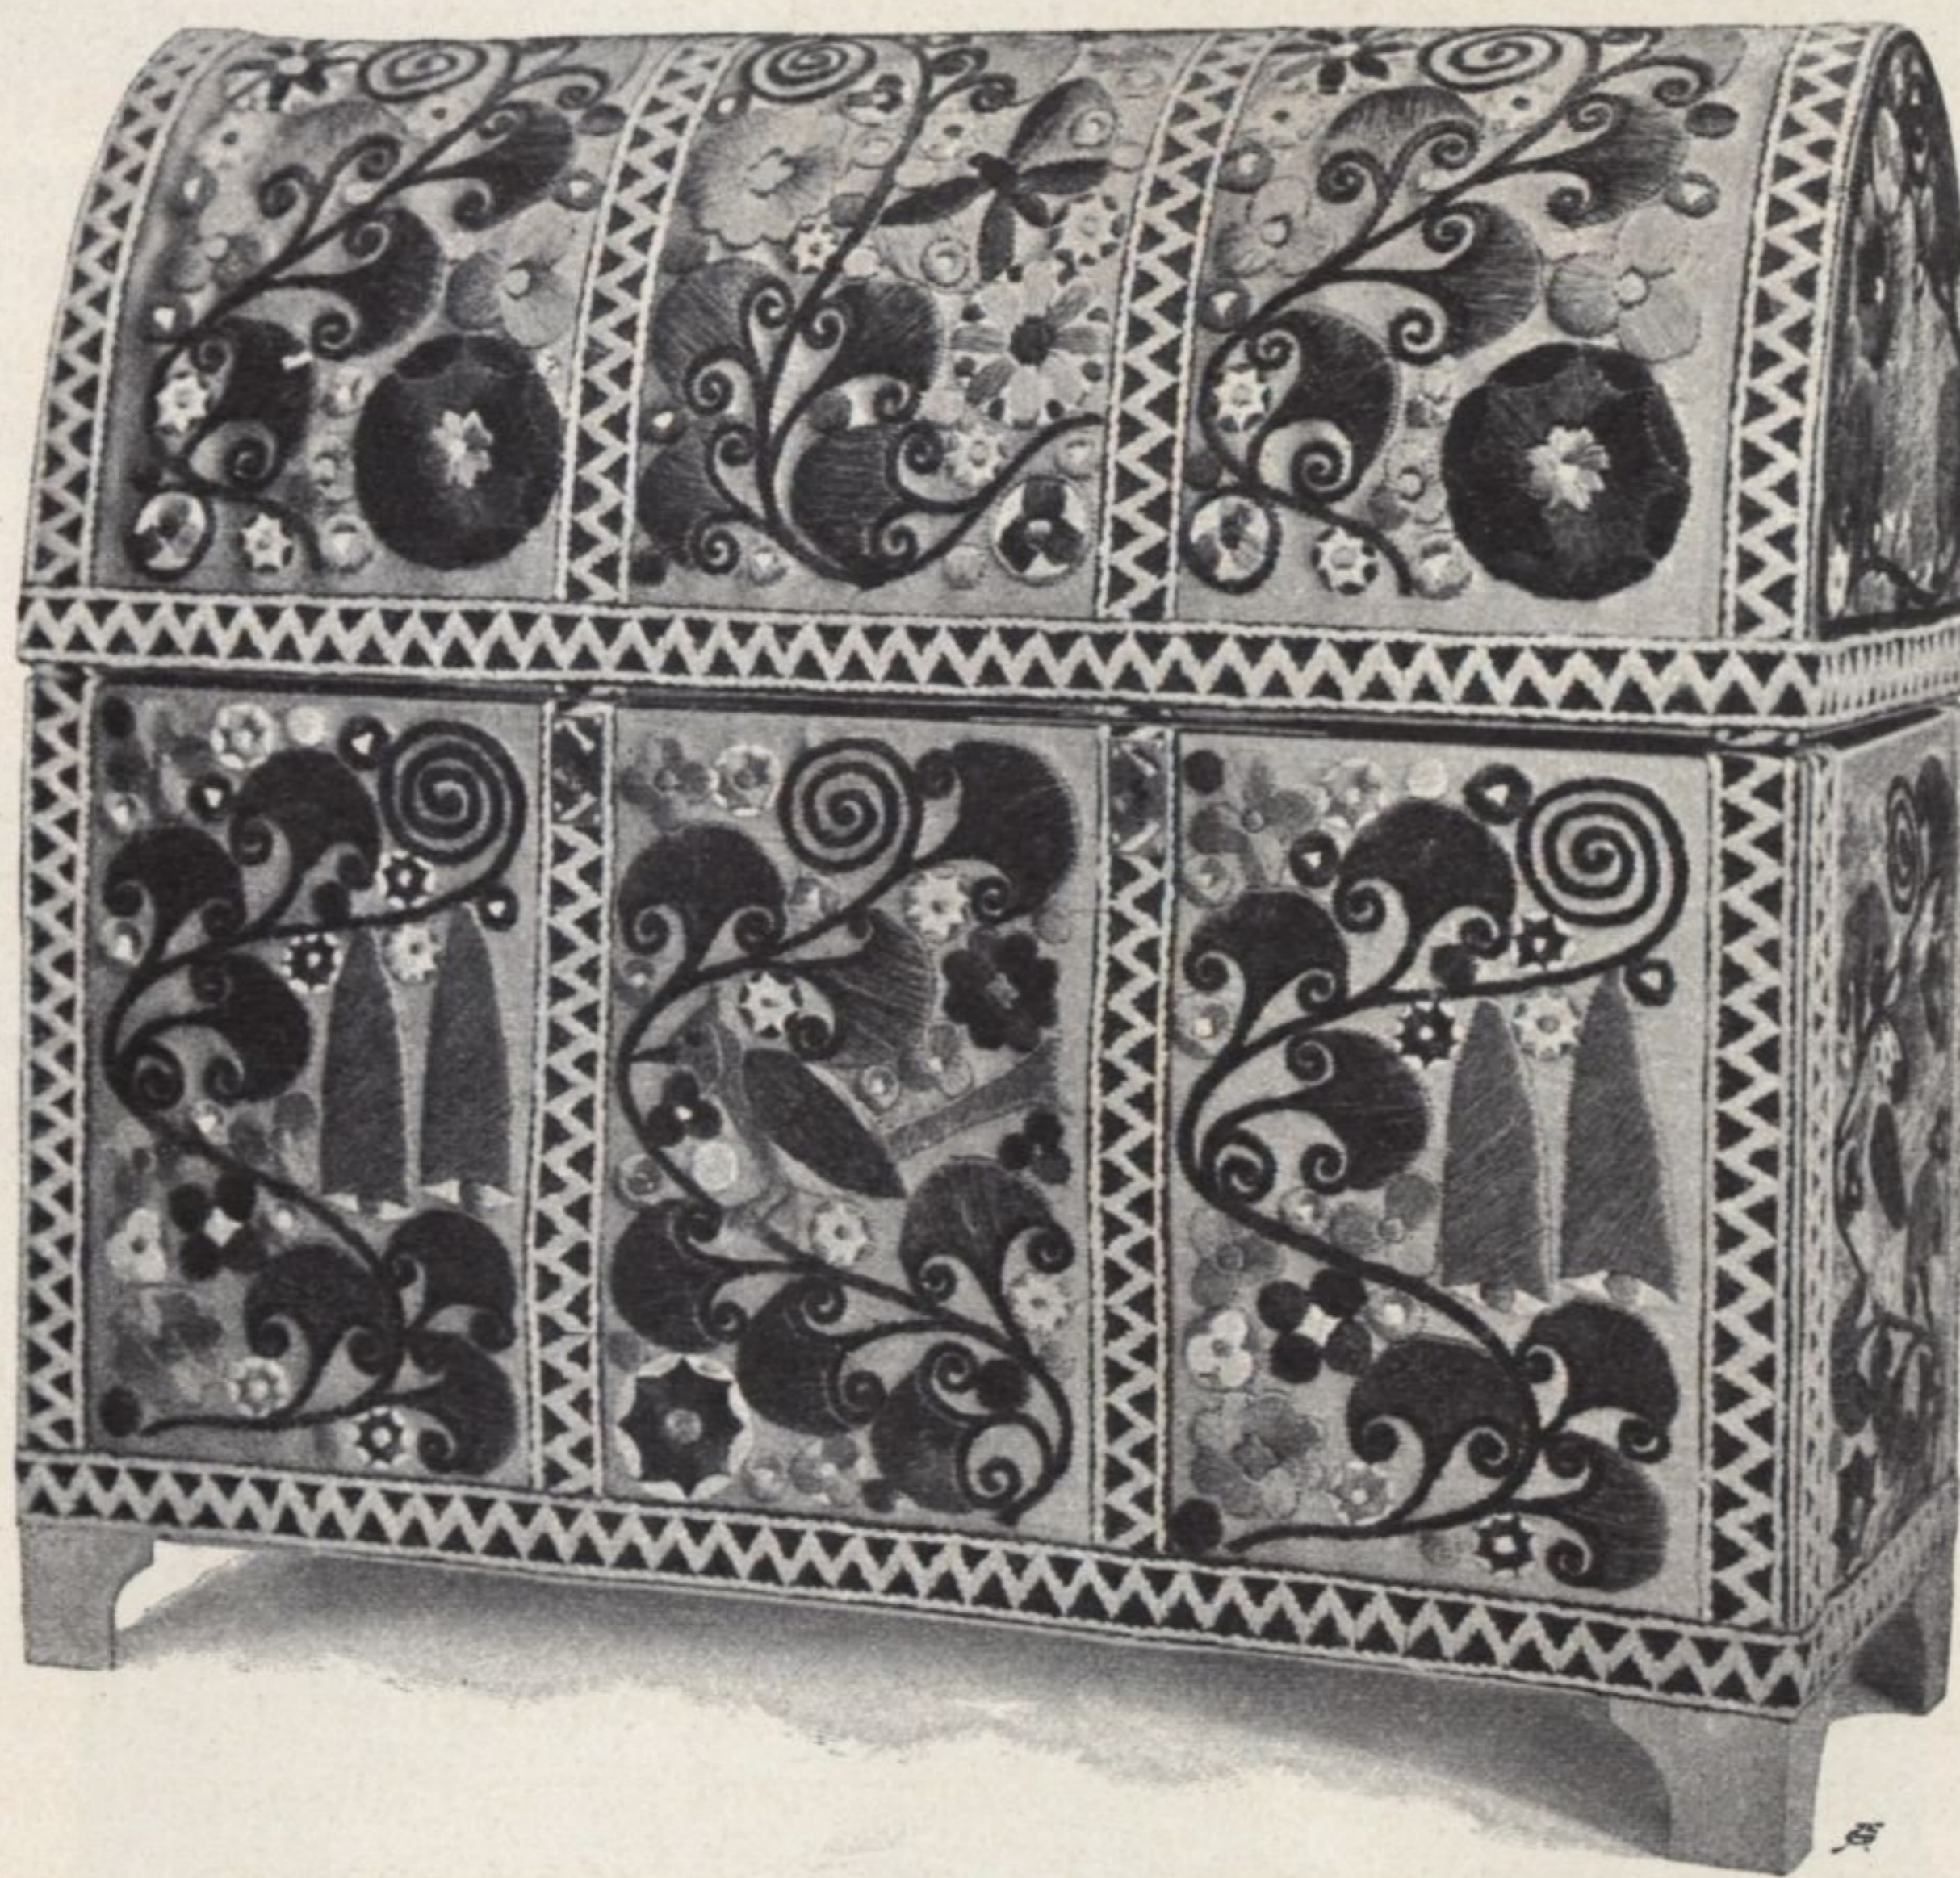

Kupferkassette mit Platten in Drahtemail, Emailplatten entworfen und ausgeführt von Leopoldine König,  
Kassette von K. Hagenauer

Truhe, gestickt, entworfen von Mizzi Vogl, ausgeführt von Ludwig Nowotny