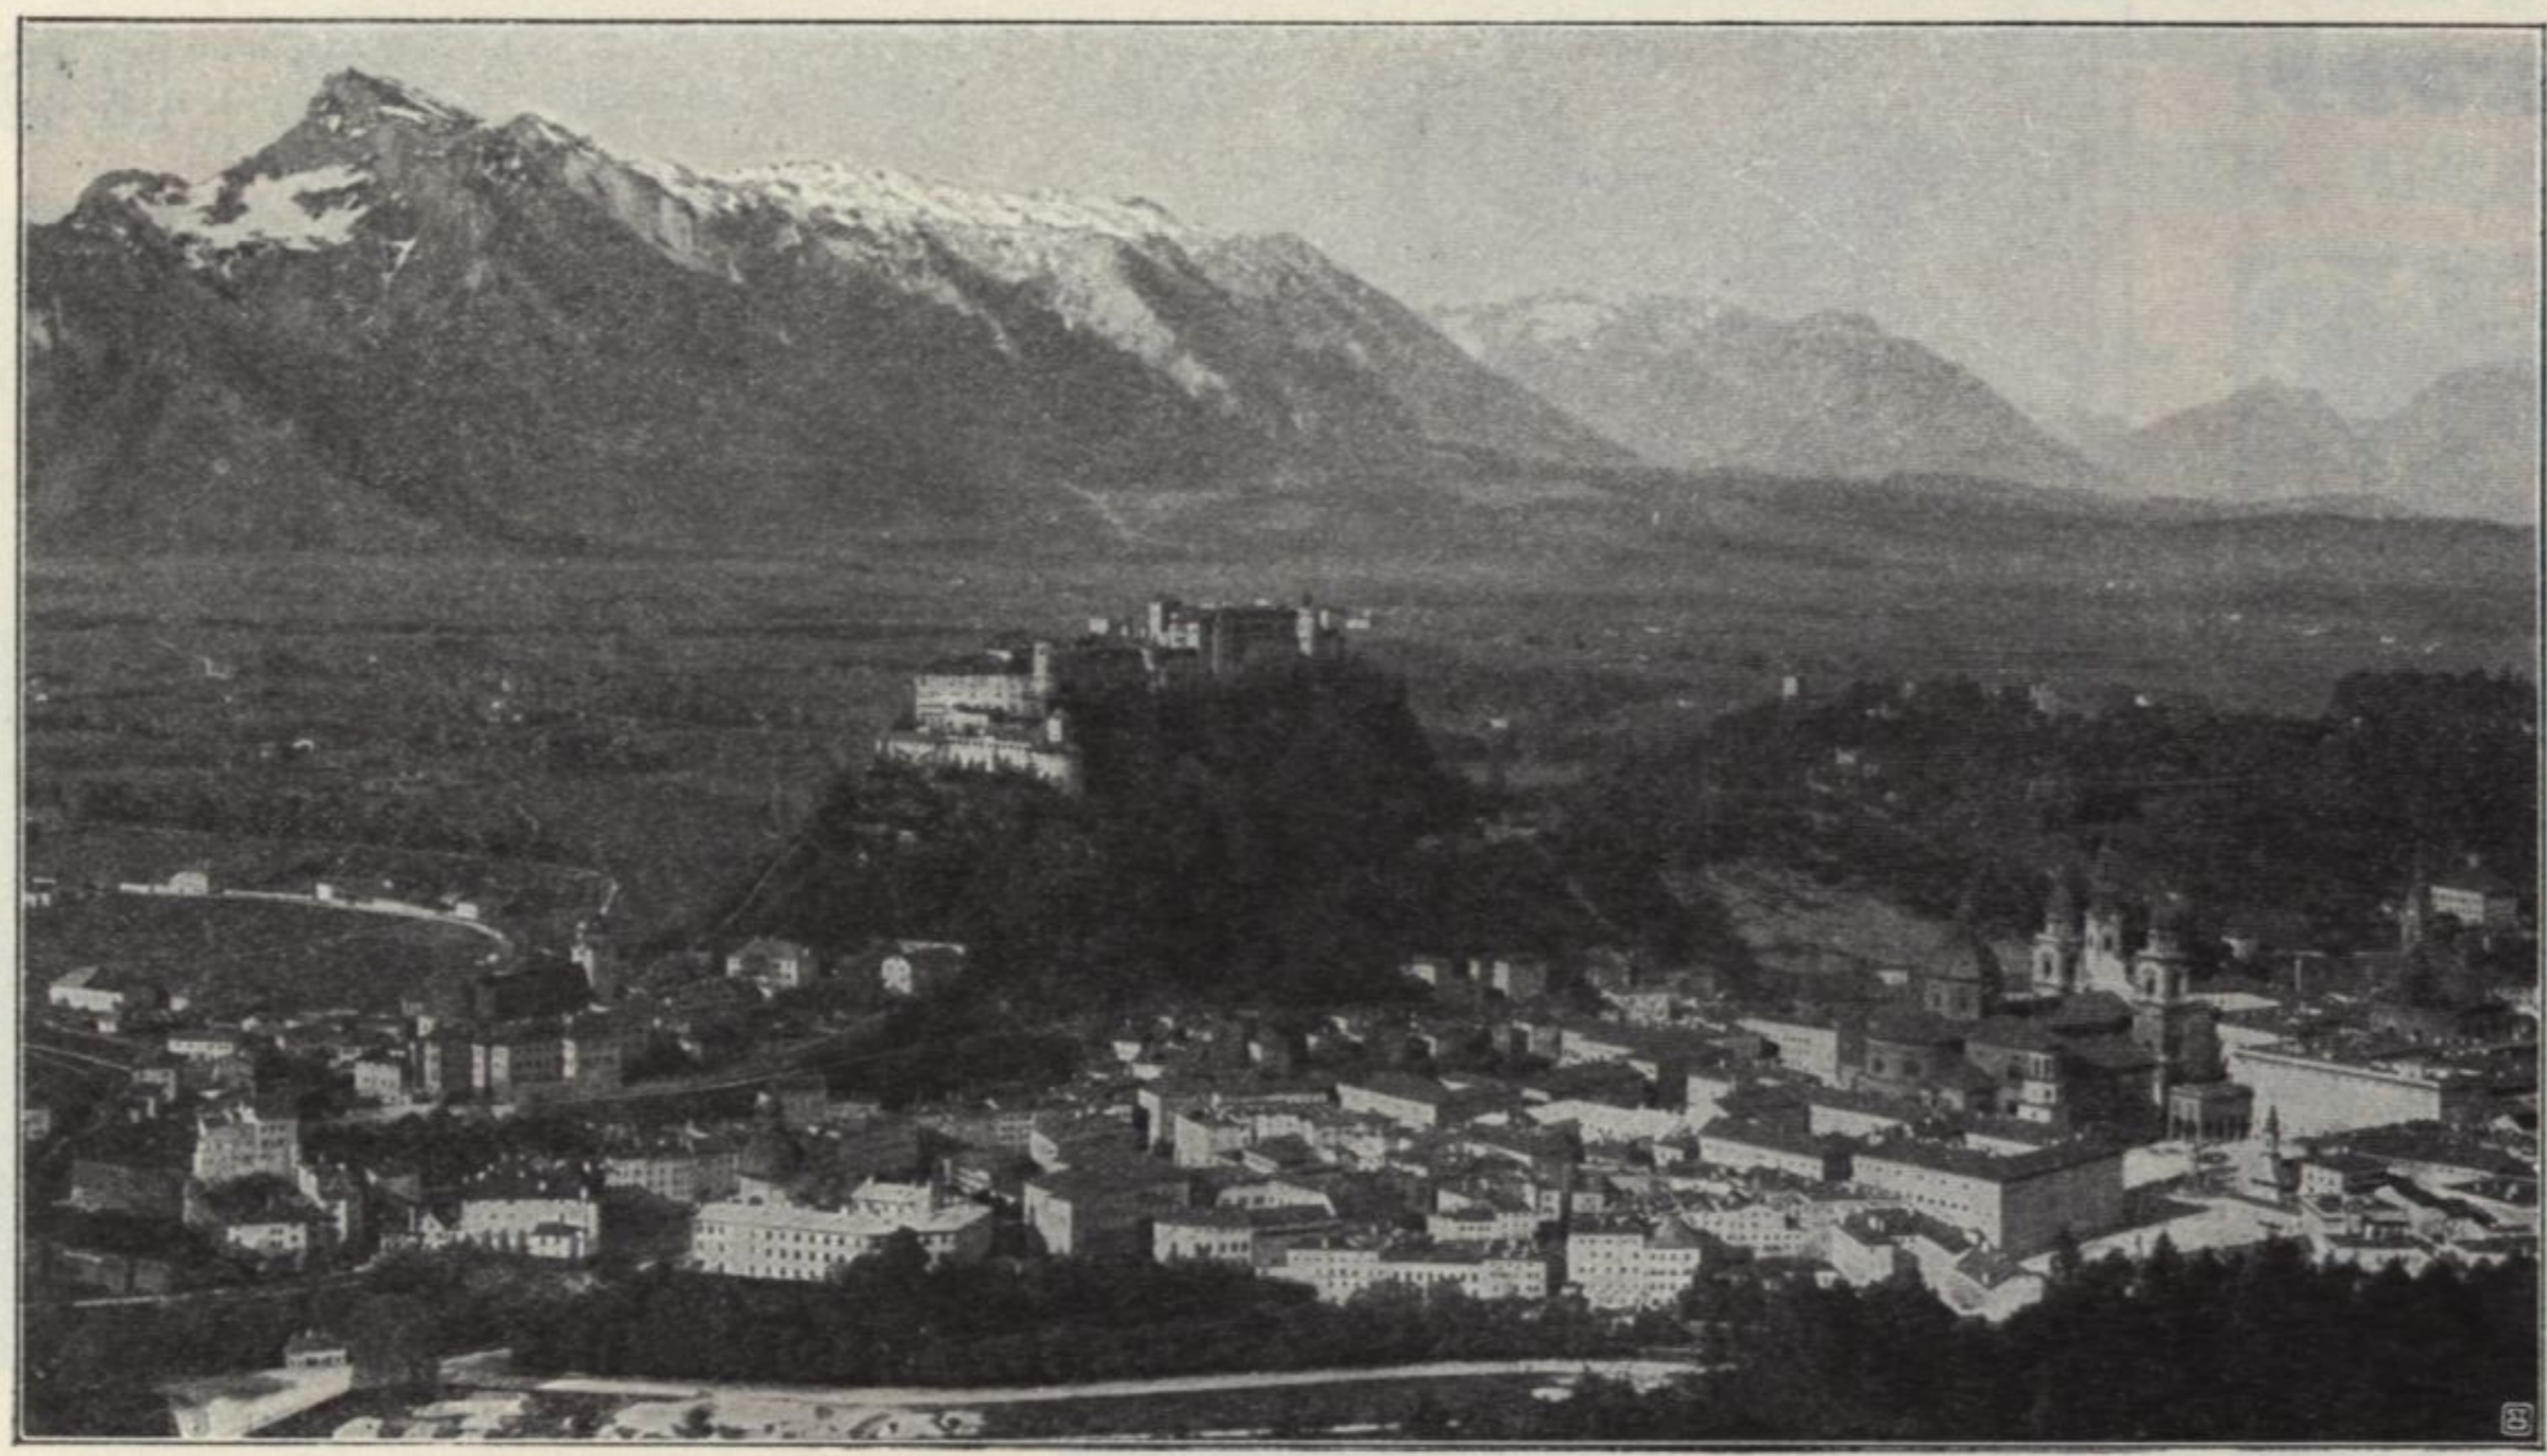

K. K. ÖSTERREICH. STAATSBAHNER.

· LUXUSZÜGE · U. ANSCHLUSSVERKEHR · MIT · DEM · AUSLANDE ·

· SALZBURG ·

Wien - Arlberg - Paris - Genf.

† 1000	* 7 55	§ 10 10	ab Wien Westb. an	§ 6 00	* 6 30	† 7 20
4 40	1 40	7 00	an Salzburg...	9 05	12 54	12 43
7 36	4 22	9 37	an Badgastein ab	6 39	6 39	10 22
10 18	7 10	12 05	an Innsbruck...	3 40	6 40	7 08
5 55	11 44	4 06	an Bozen .. ab	8 46	2 10	1 21
7 25	12 57	5 36	an Meran ..	7 30	12 58	8 50
6 30	2 09	8 20	an Zürich .. ab	8 51	11 15	11 35
9 32	6 15	12 03	an Bern .. ab	5 00	6 50	8 37
12 50	8 37	6 10	an Genf ..	1 00	1 00	5 23
2 38	10 25	6 45	an Mailand ..	11 25	11 25	4 00
4 34	12 24	10 15	an Lyon ..	7 14	7 14	12 30
10 40	.	6 04	an Marseille ..	11 50	11 50	6 00
5 45	11 35	7 10	an Paris .. ab	10 00	10 04	1 00

† Speisewagen zwischen Wien - Innsbruck, Schlafwagen zwischen Wörgl - Zürich ab 1. Juni. * Schlafwagen zwischen Wien - Zürich, zurück Paris - Wien; Speisewagen zwischen Wörgl - Zürich, zurück Zürich - Saalfelden. § Ab 31. Mai Schlafwagen Wien - Salzburg, Speisewagen Salzburg - Feldkirch (ab 20. Mai). • Vom 1. Juli bis 15. September an 220. ° Ab 1. Juli 1951.

† Speisewagen zwischen Wien - Aschaffenburg bis 31. Mai. ° Verkehrt ab 1. Juni; Speisewagen zwischen Wien - Aschaffenburg. * Schlafwagen zwischen Wien - Frankfurt a. M. § Über Mecheln. † Vom 1. Juli bis 31. August 608. X Schlaf- und Speisewagen zwischen Wien - Ostende. ■ Speisewagen zwischen Aschaffenburg - Wien. † Vom 30. Juni bis 30. August 1119.