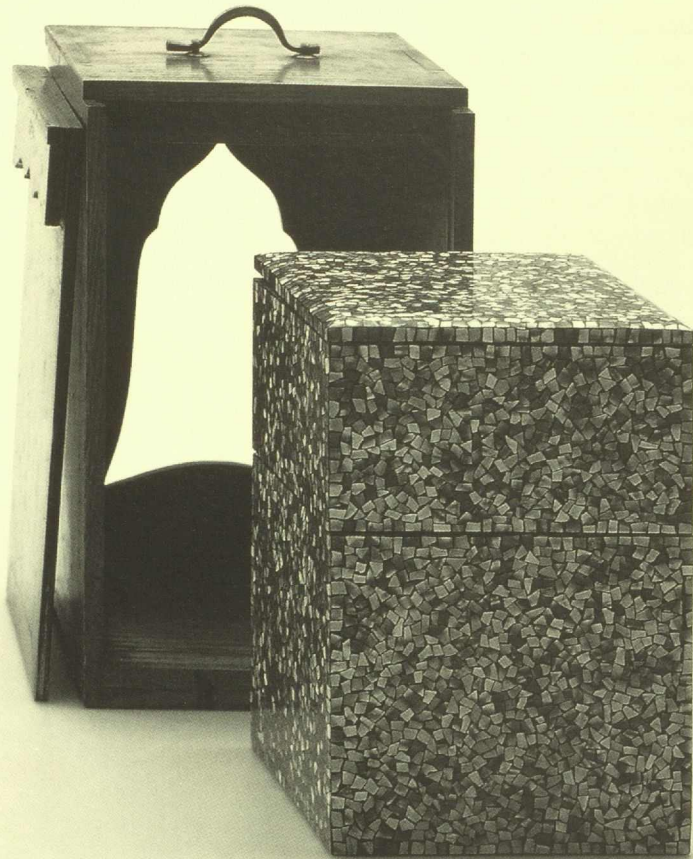

160

Picknickbehälter *jūbako*

Edo-Periode, 19. Jh.

Holz, Schwarzlack mit Perlmuttereinlage,
Rotlack, 23,2 x 14 x 15,2 cm

MVK – Museum für Völkerkunde, Wien,
32695

161

**Satz von Lackschachteln mit
Perlmutterdekor in *raden*-Technik**

Edo-Periode, 16./17. Jh.

Holz, Schwarzlack, Goldlack, Perlmutter

MVK – Museum für Völkerkunde, Wien,
34759, 34762, 34758

Abb. a *Rechteckige Schachtel*

Abb. b *Siegelkästchen*