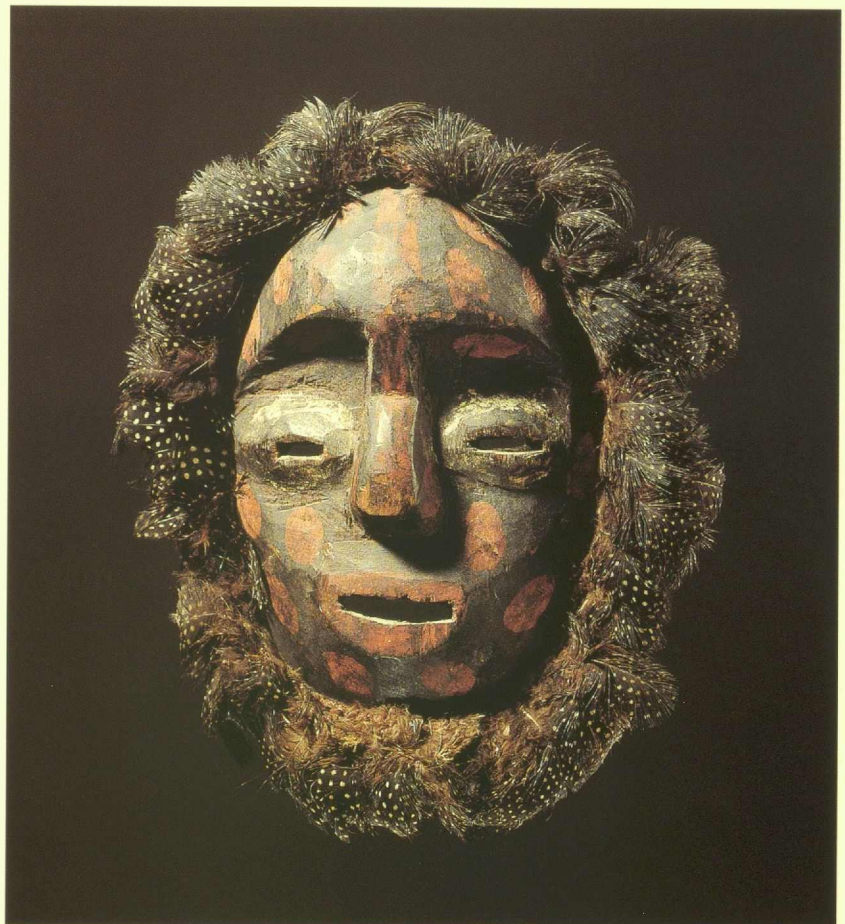

181
Maske
Baali,
Nordost-Kongo (Zaire)
Holz, Pigment, Raphiabast
Höhe (nur Maske) 25 cm

182
Maske
Mvuba-Amba,
Nordost-Kongo (Zaire)
Holz, Pigment, Perlhuhfedern
Höhe (nur Maske) 23 cm