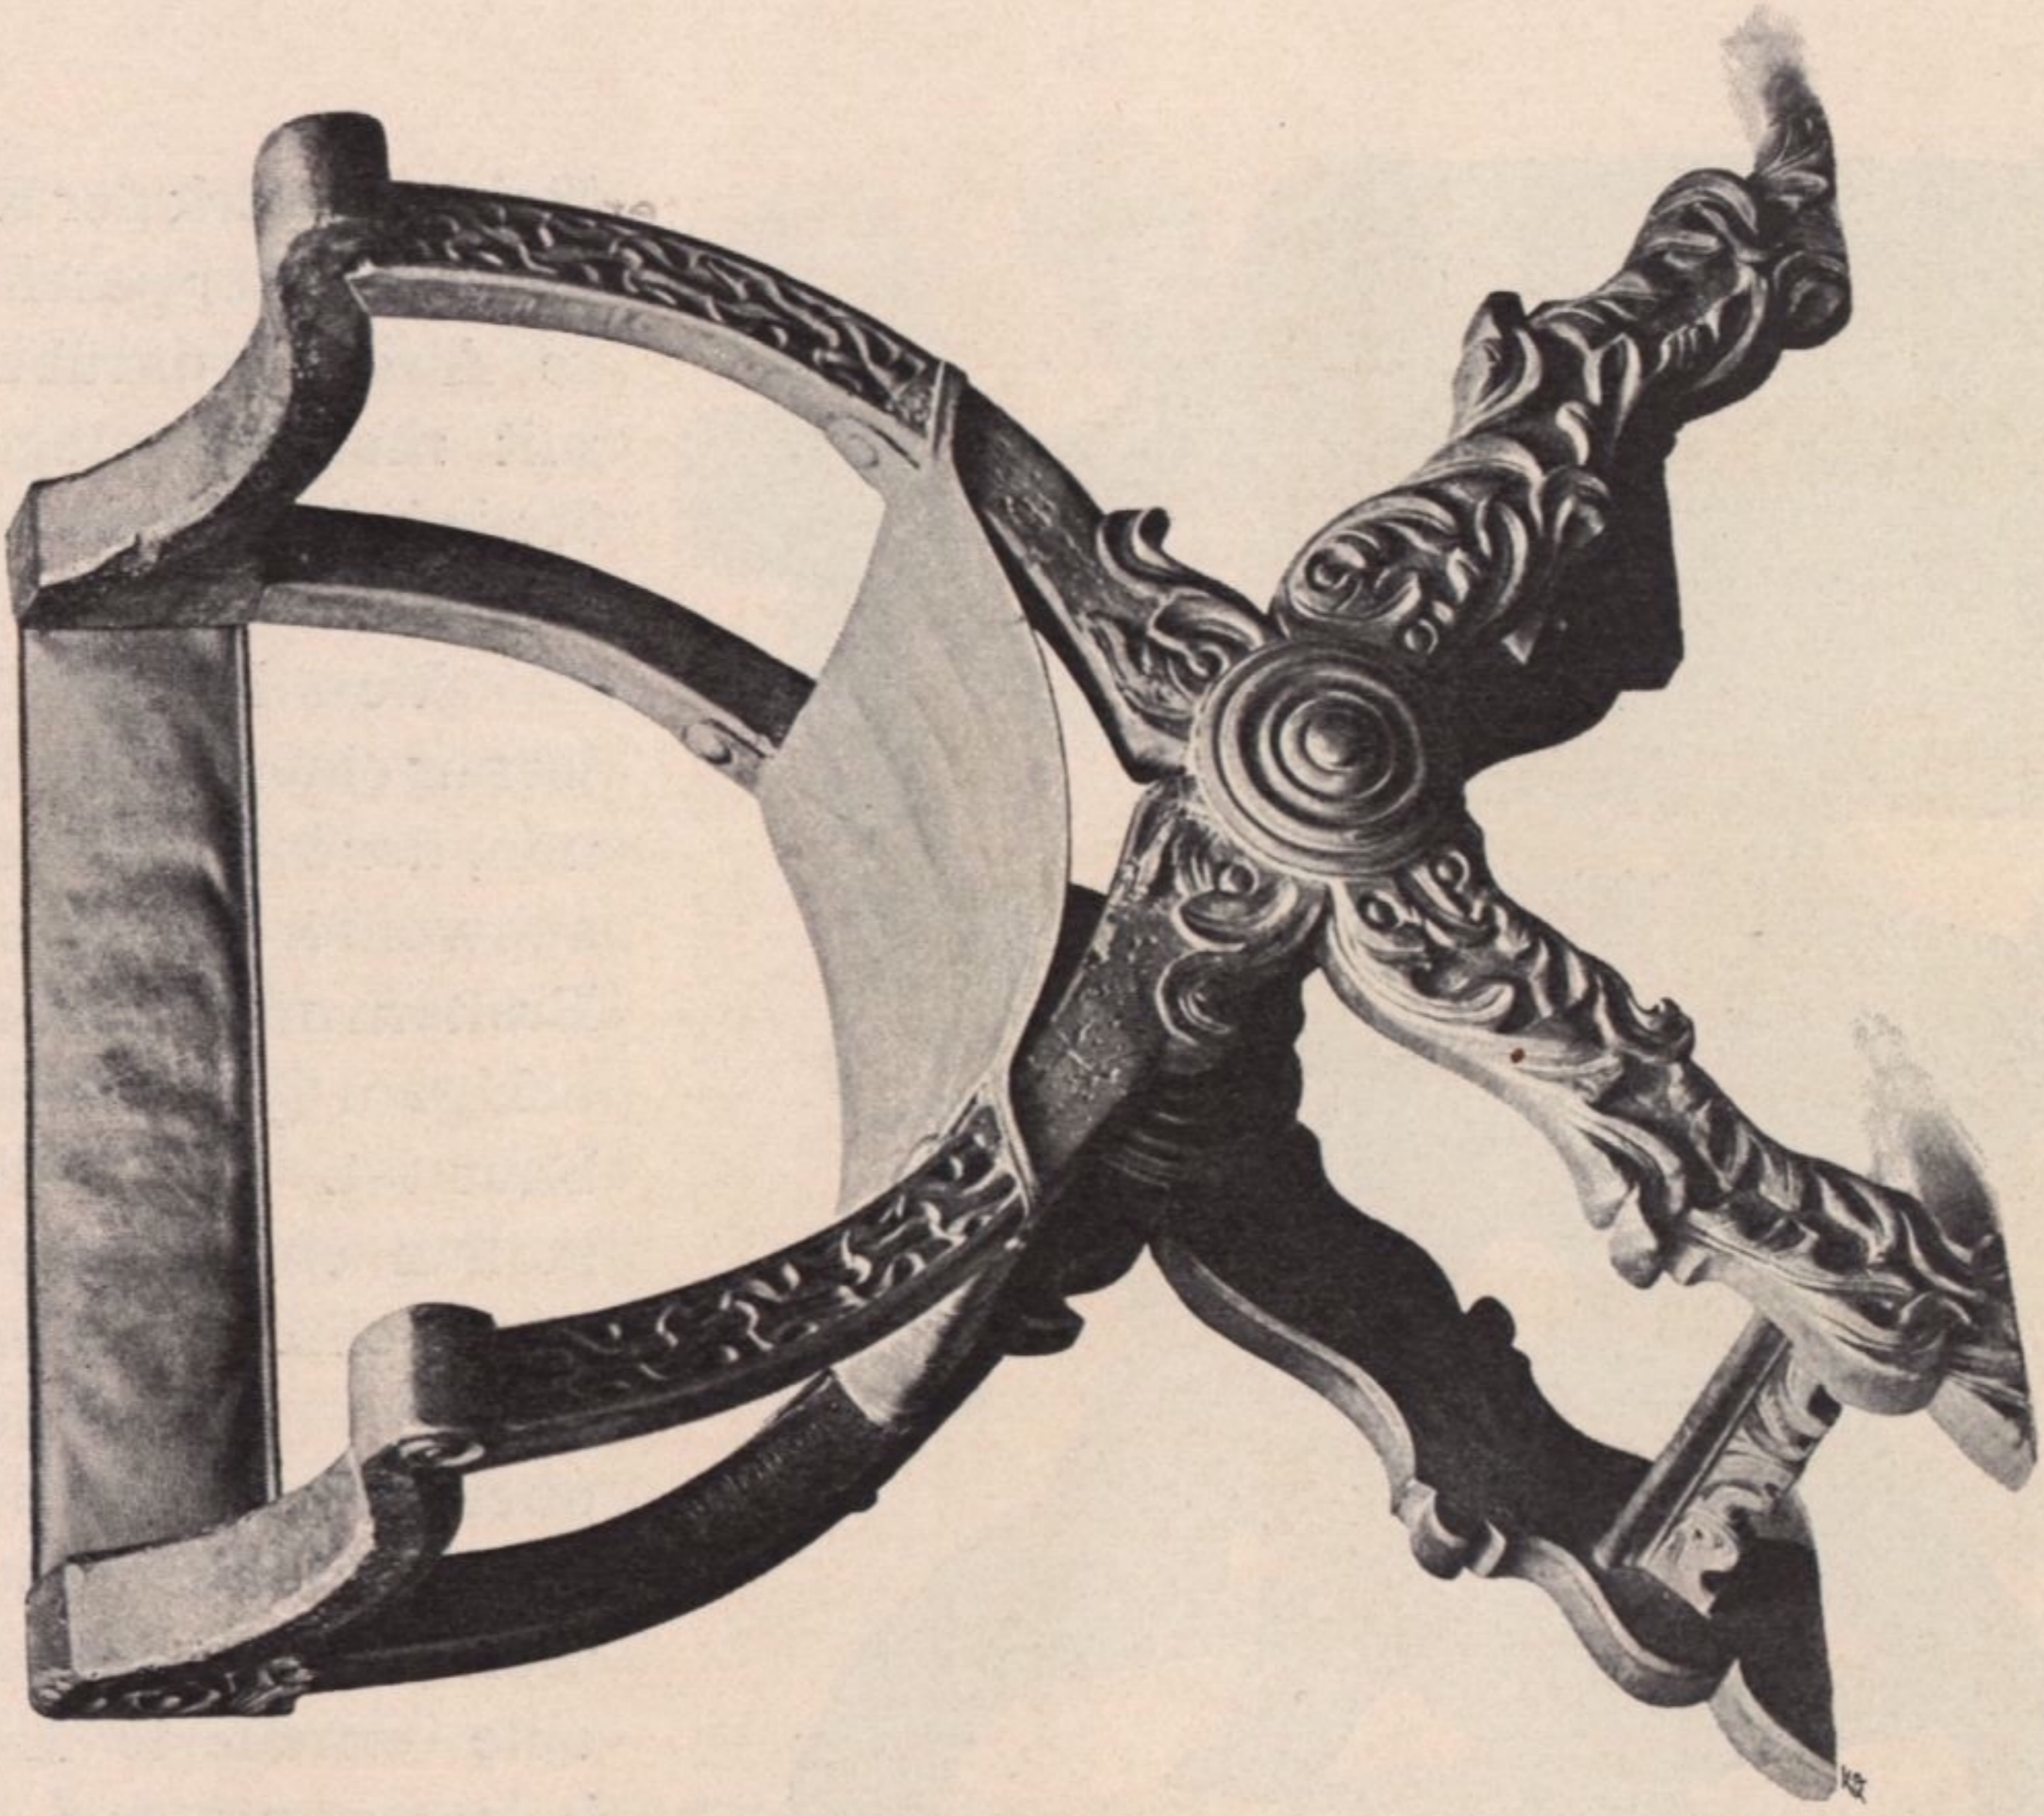

Abb. 99. Deutscher Klappstuhl, um 1600. Höhe 0,89, Br. 0,69 Meter

Abb. 100. Klappstuhl vom Bodensee, XVII. Jahrh. Höhe 0,59, Br. 0,64 Meter