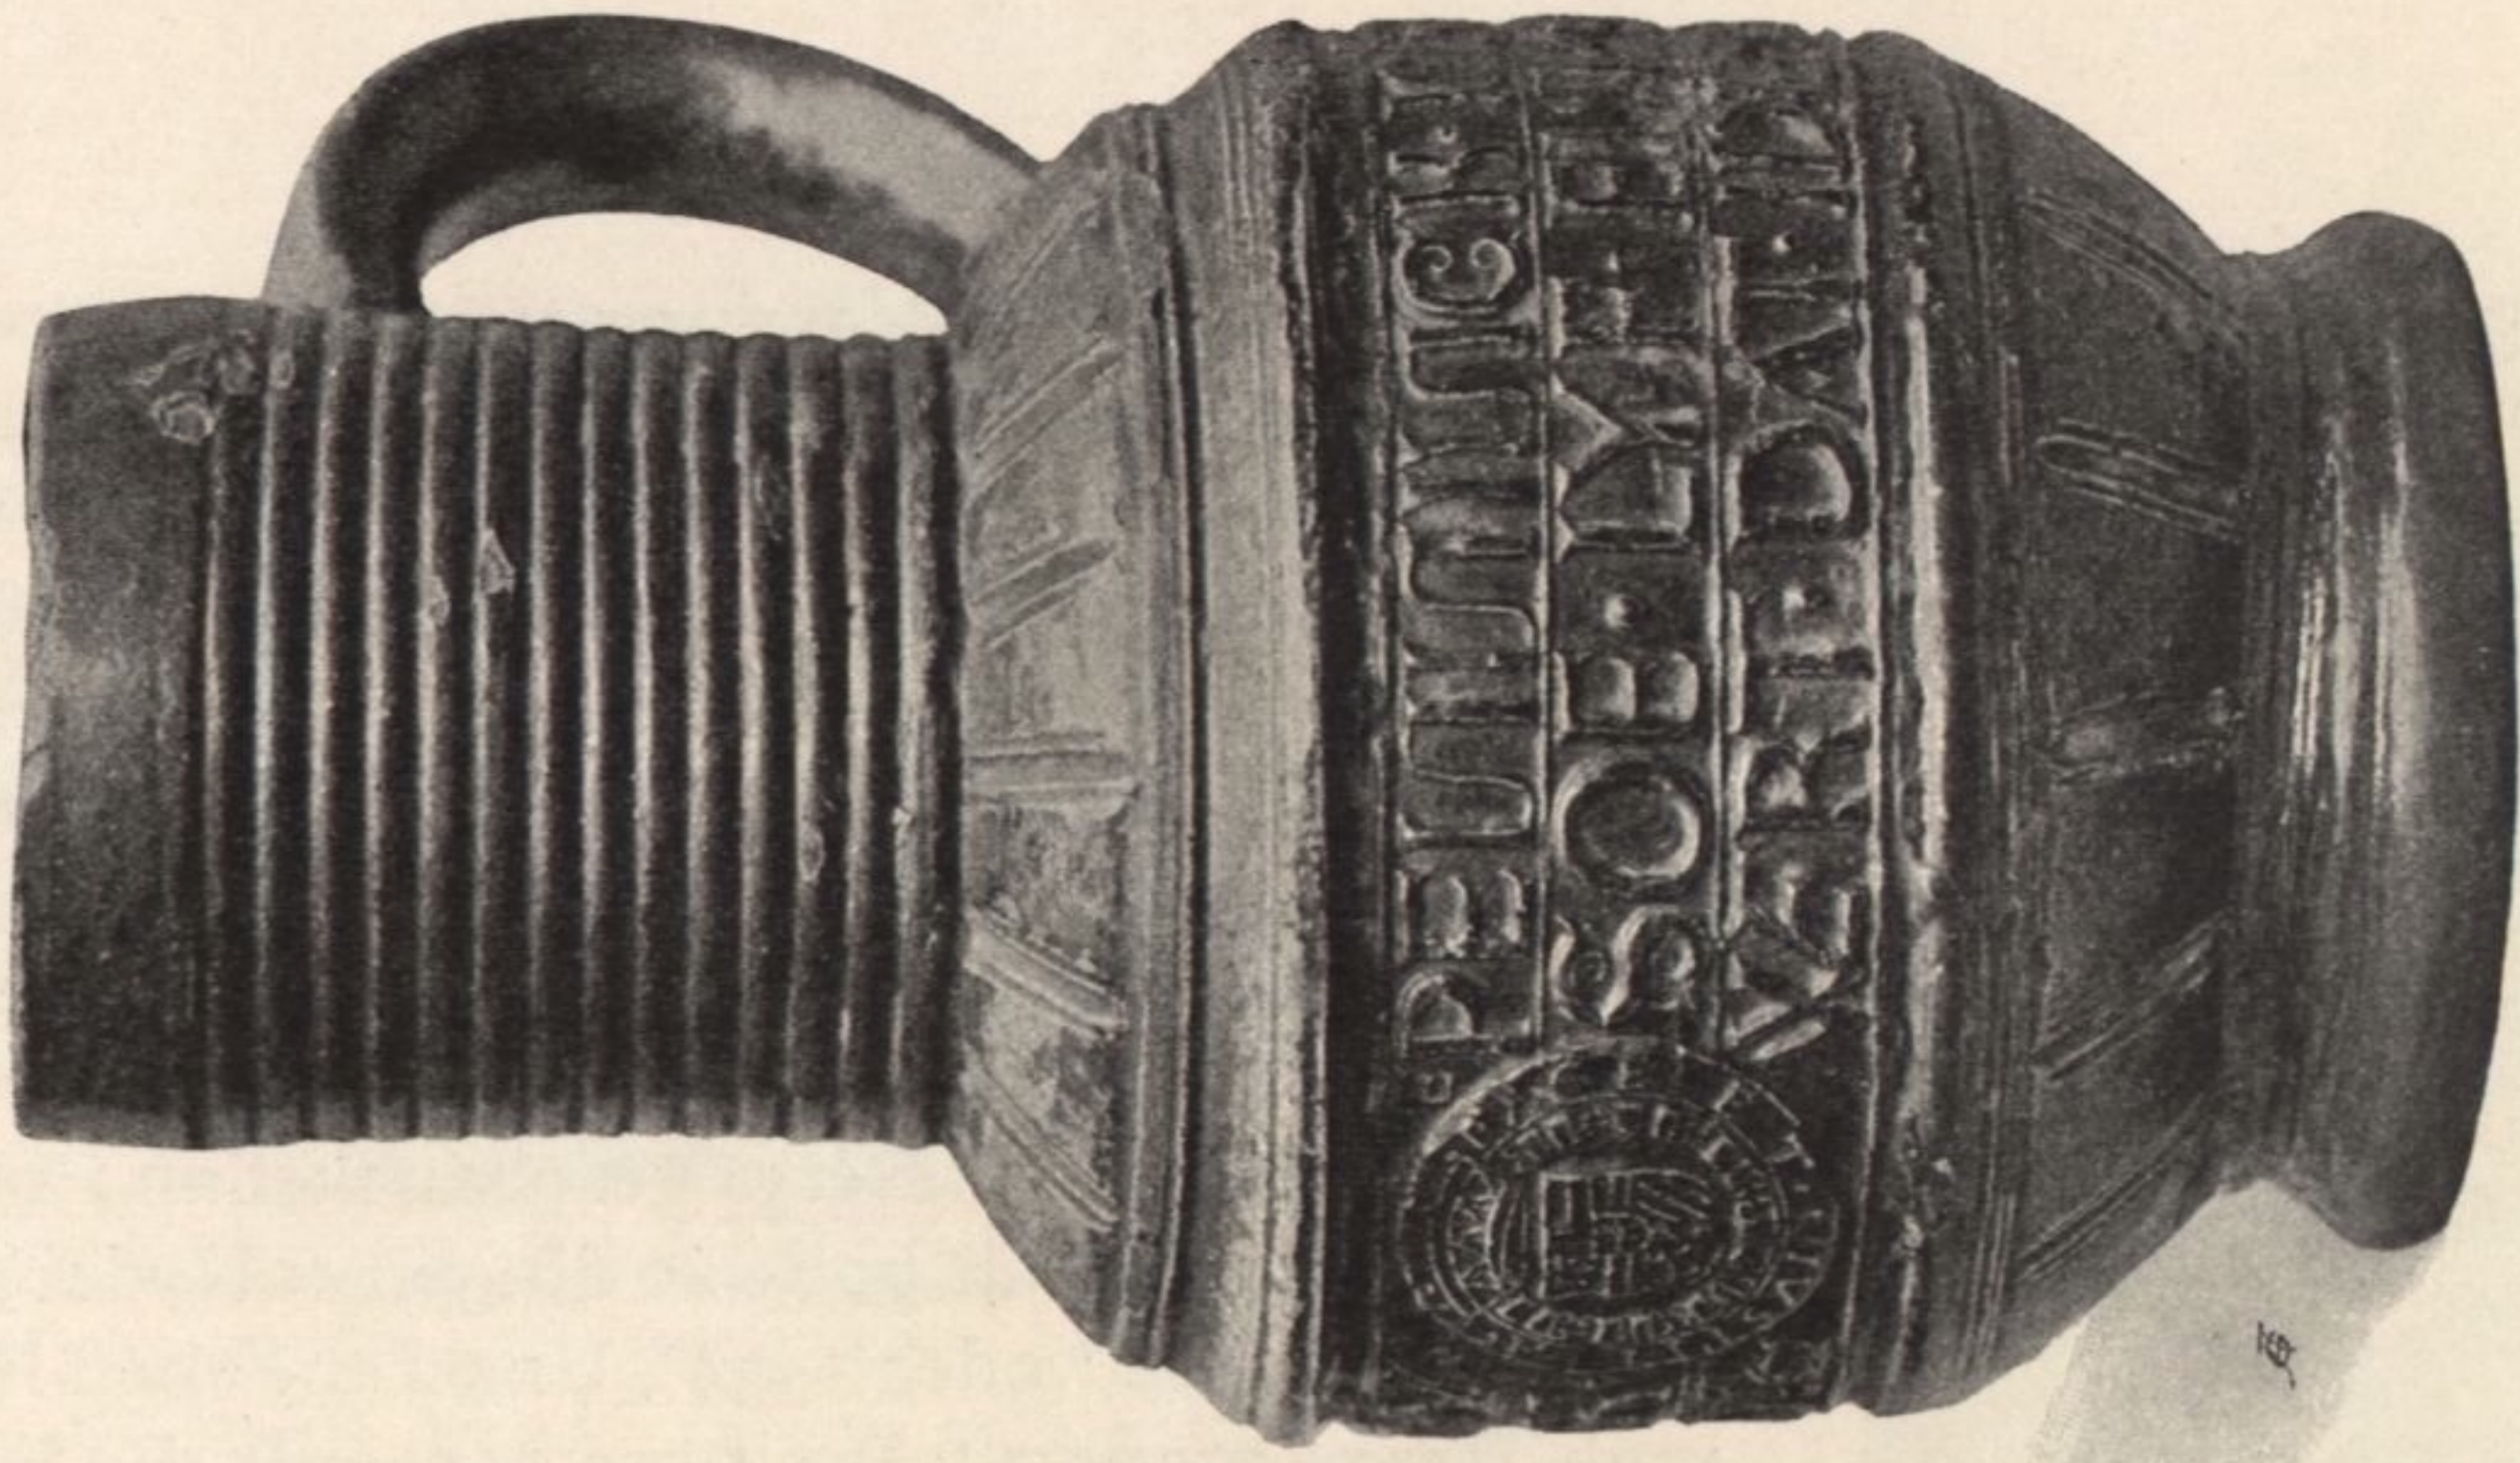

Abb. 15. Rärener Krug mit Spottbildern auf das Leben der Geistlichkeit. Töpfer Jan Emens, 1590. Höhe 0'30 Meter

Abb. 16. Rärener Humpen mit Darstellungen aus der Geschichte Josefs. Töpfer Jan Emens. Um 1590. Höhe 0'23 Meter

Abb. 17. Rärener Krug mit Spruch. Töpfer Engel Kran. Um 1580. Höhe 0'19 Meter