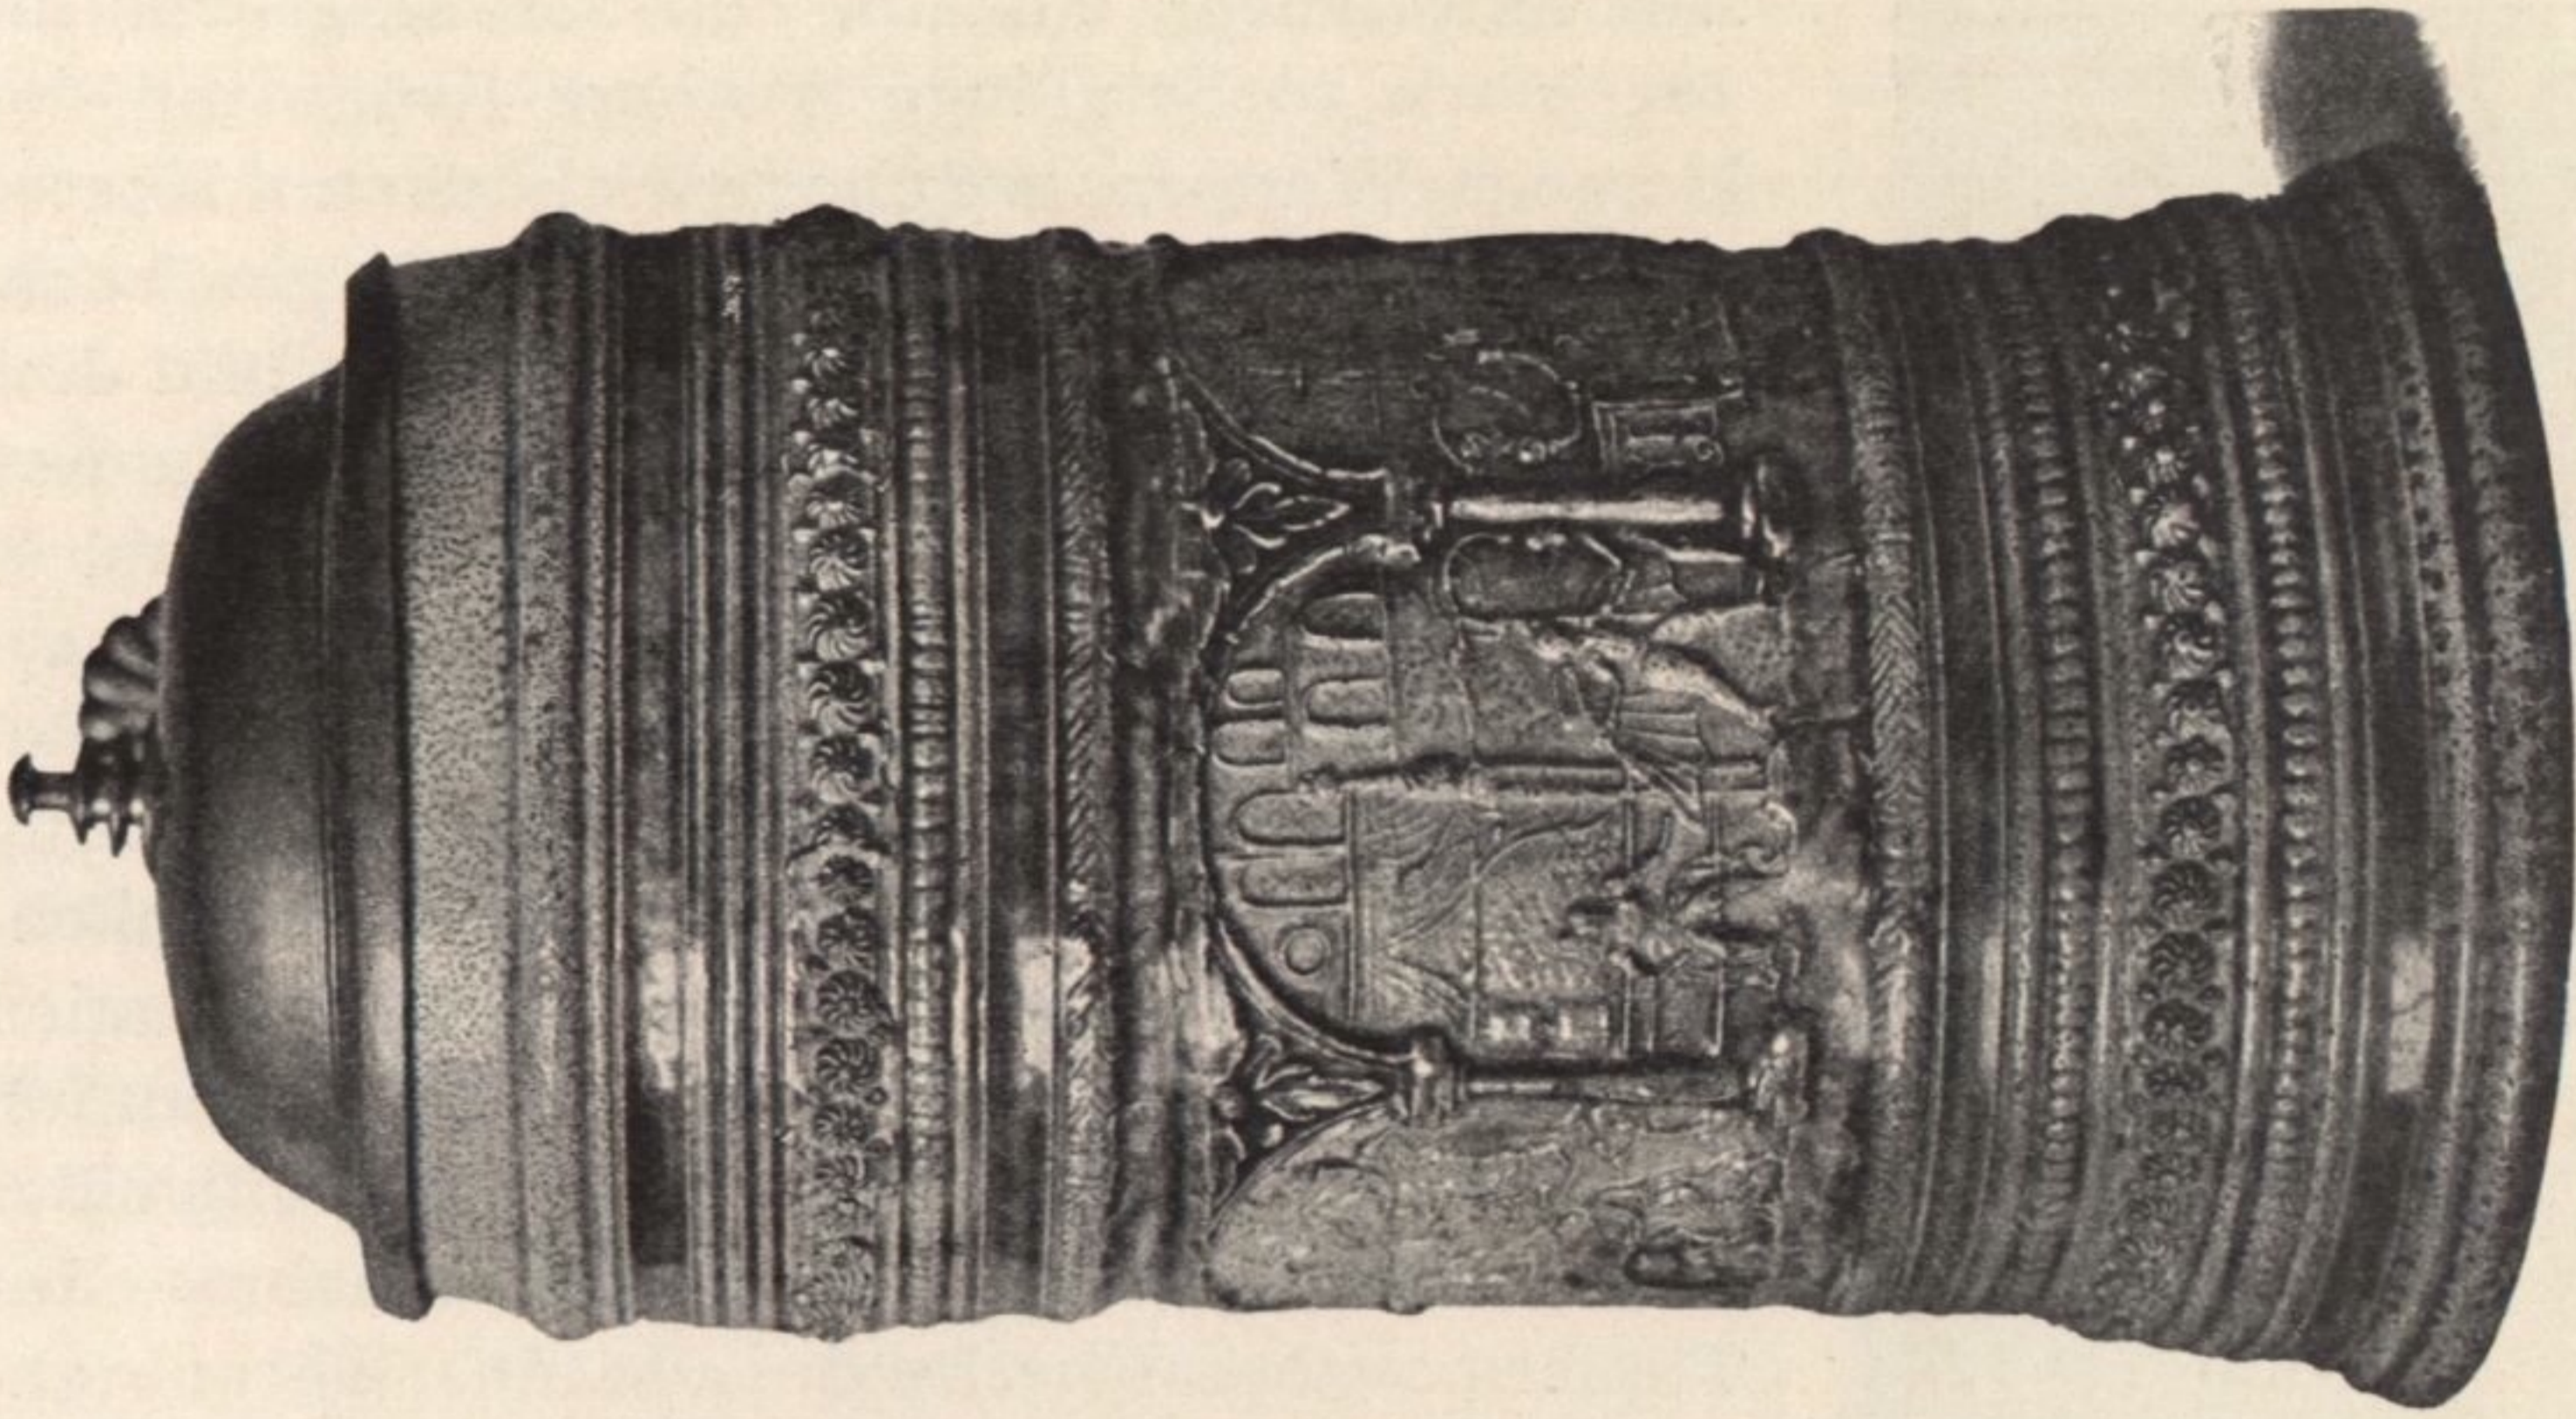

Abb. 15. Rärener Krug mit Spottbildern auf das Leben der Geistlichkeit. Töpfer Jan Emens, 1590. Höhe 0'30 Meter

Abb. 16. Rärener Humpen mit Darstellungen aus der Geschichte Josefs. Töpfer Jan Emens. Um 1590. Höhe 0'23 Meter

Abb. 17. Rärener Krug mit Spruch. Töpfer Engel Kran. Um 1580. Höhe 0'19 Meter