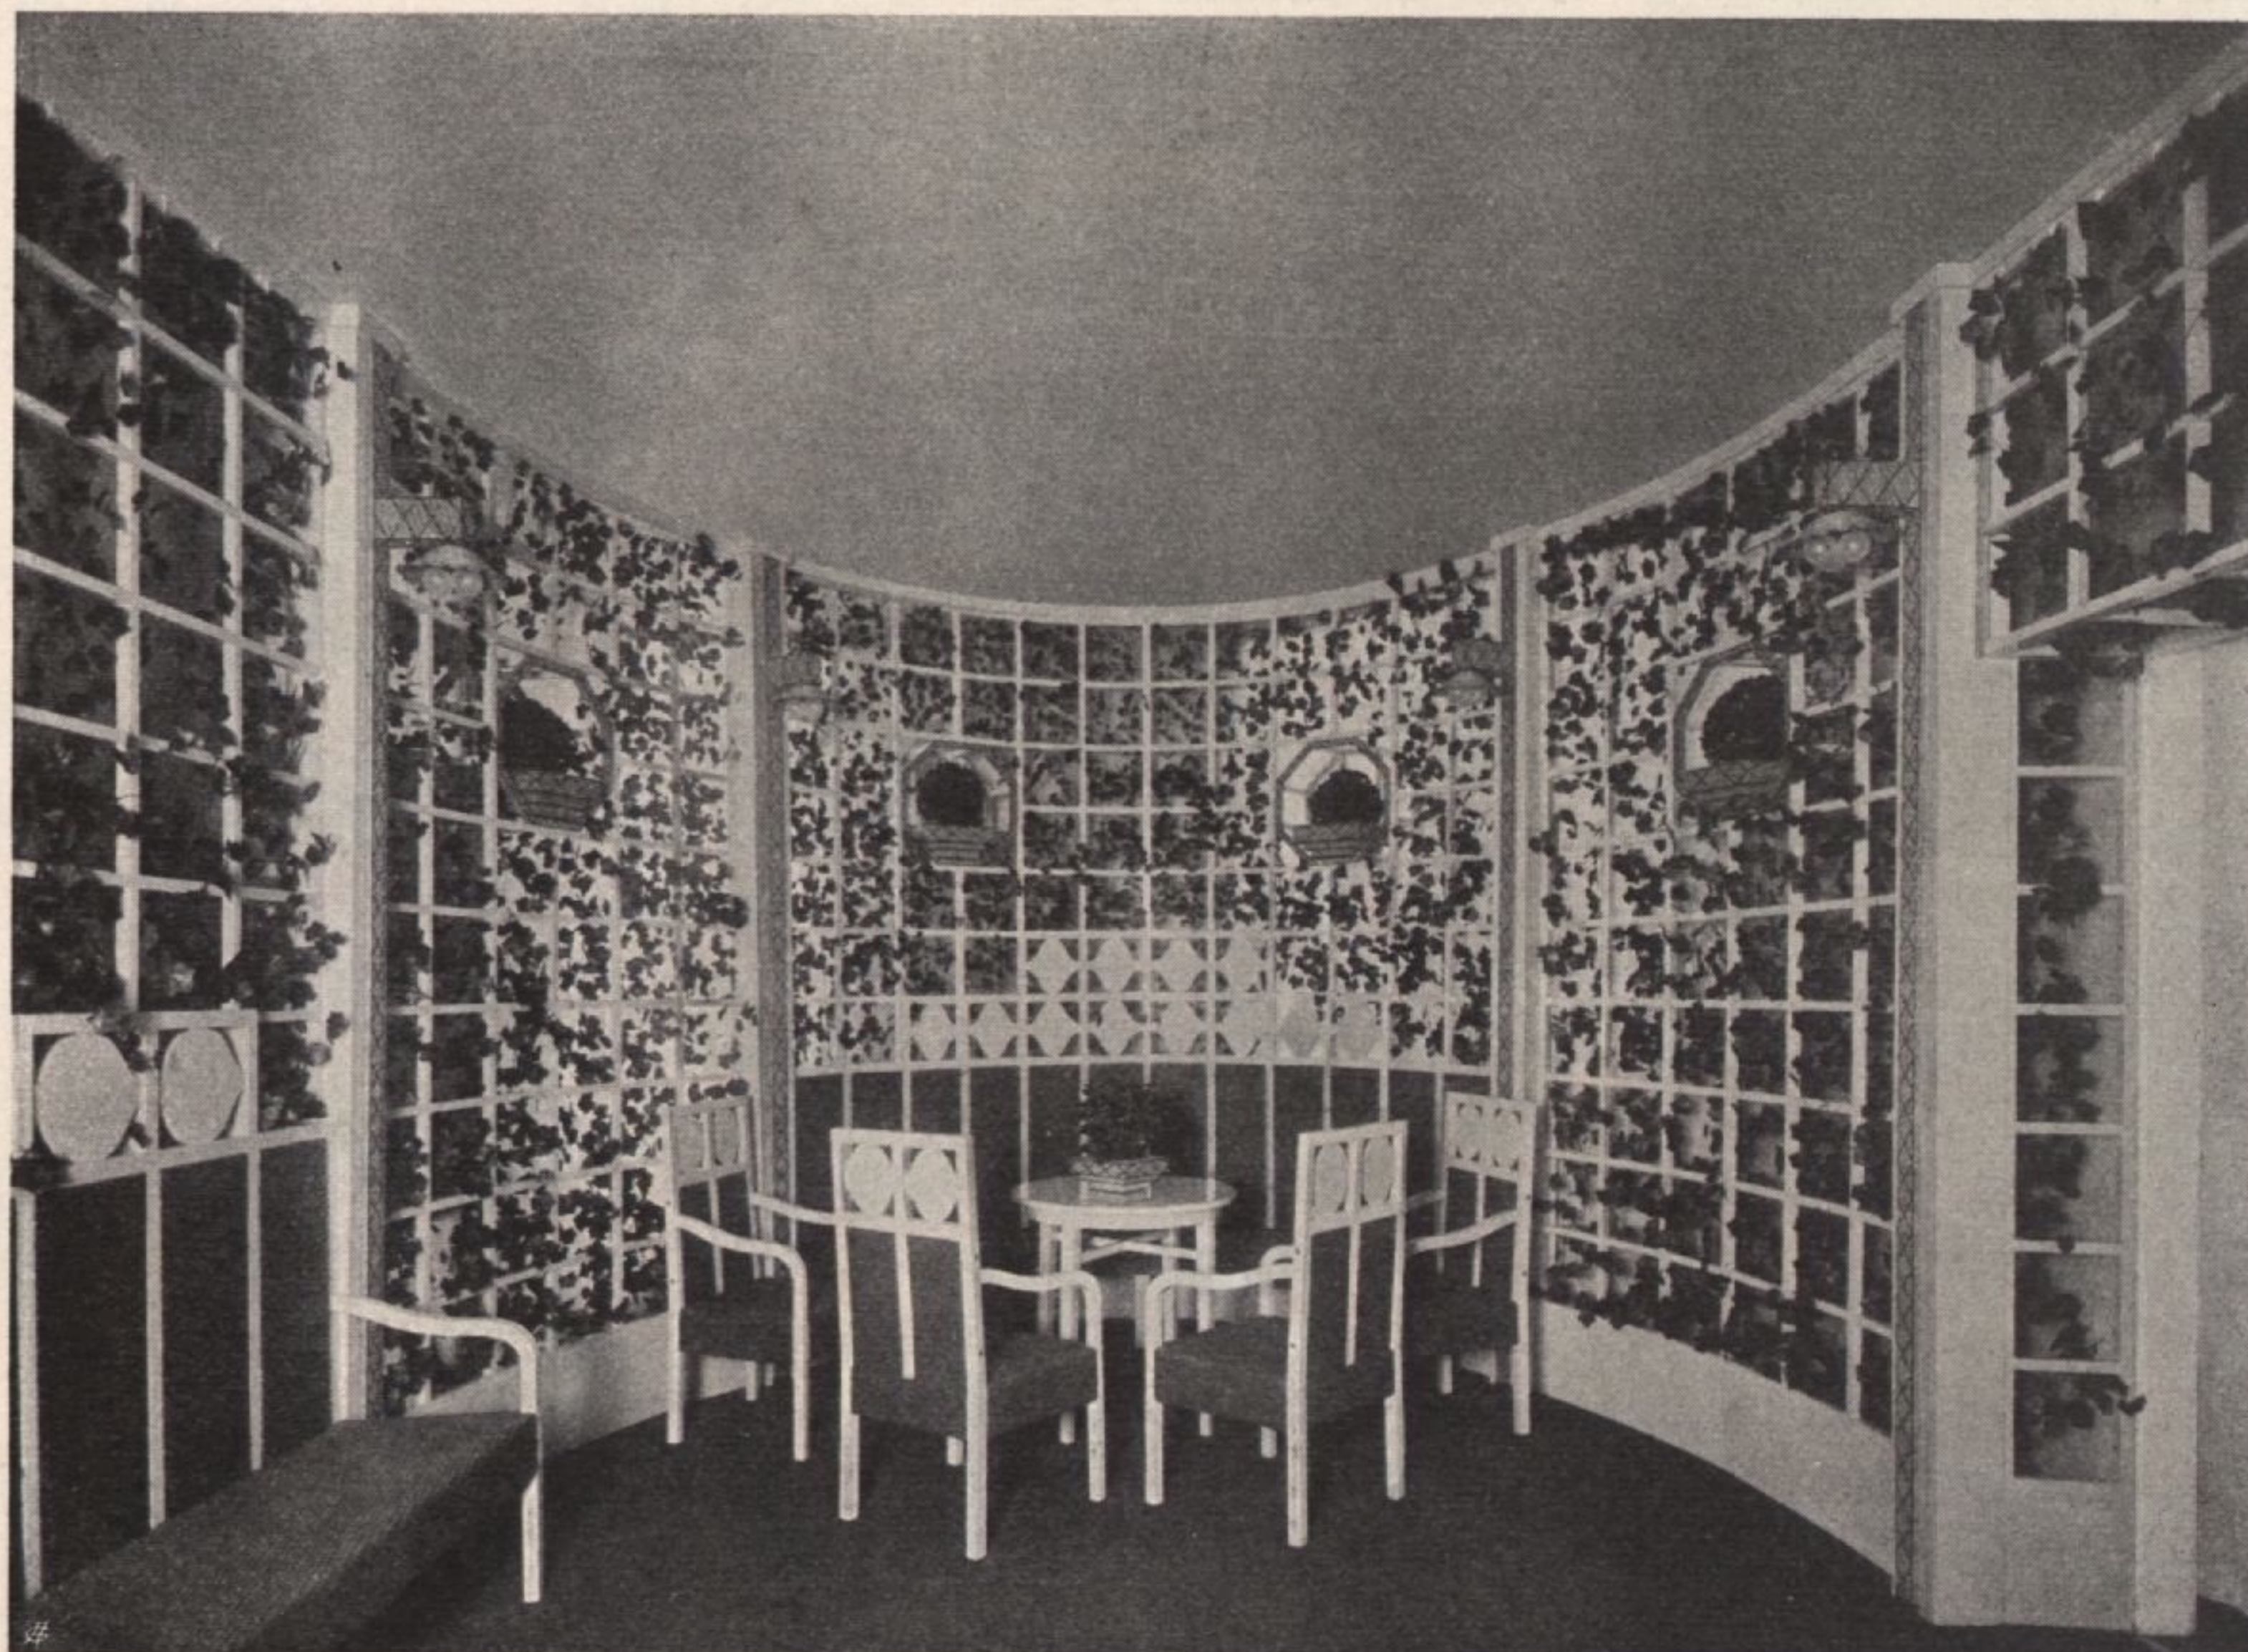

Teilansicht der Galerie im ersten Stockwerke

Gartenzimmer, elliptisch, weiß lackiert, entworfen vom Architekten Josef Zotti, ausgeführt von der Prag-Rudniker Korbwarenfabrikation Karl & Josef Kraus