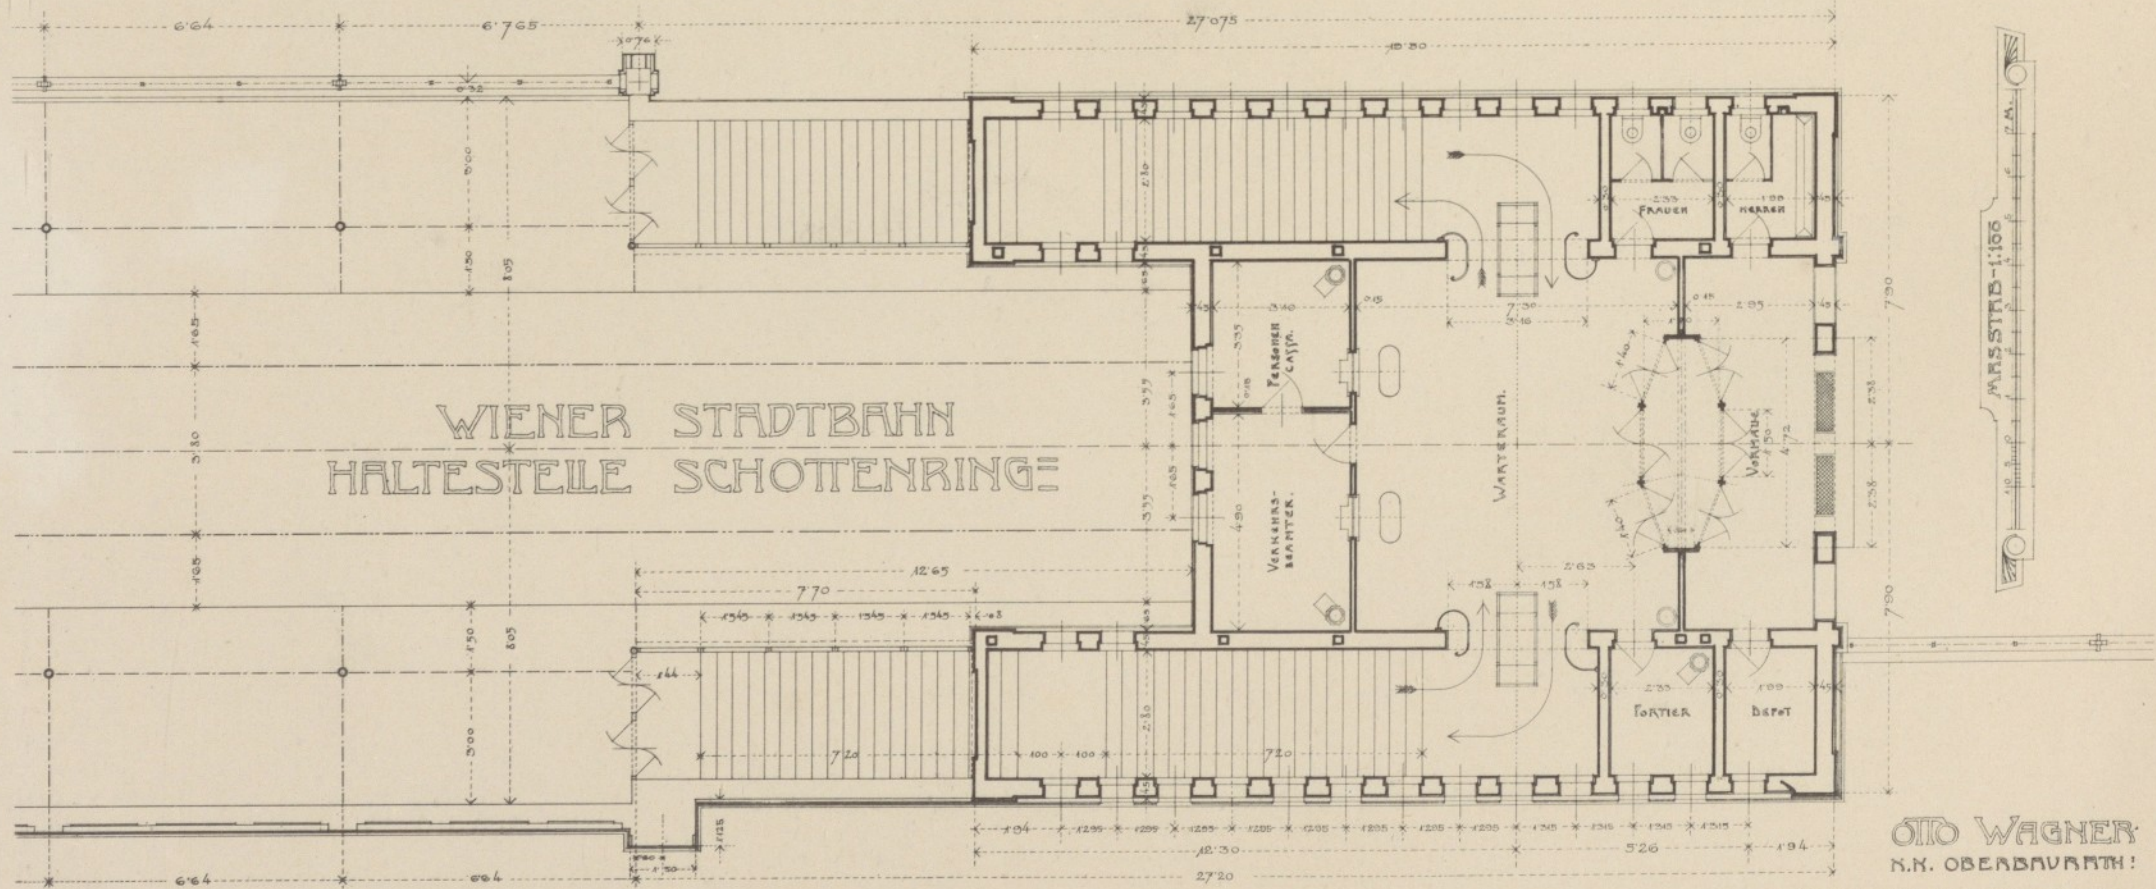

ANSICHT GEGEN DEN DONAU CANAL:

GALERIE:

WIENER STADTBahn
HALTESTELLE SCHOTTENRINGE

OTTO WAGNER
K.K. OBERBAUAMT

VERVIELFÄLTIGUNG VORBEHALTEN
WIEN BEI ANTON SCHROLL & CO.