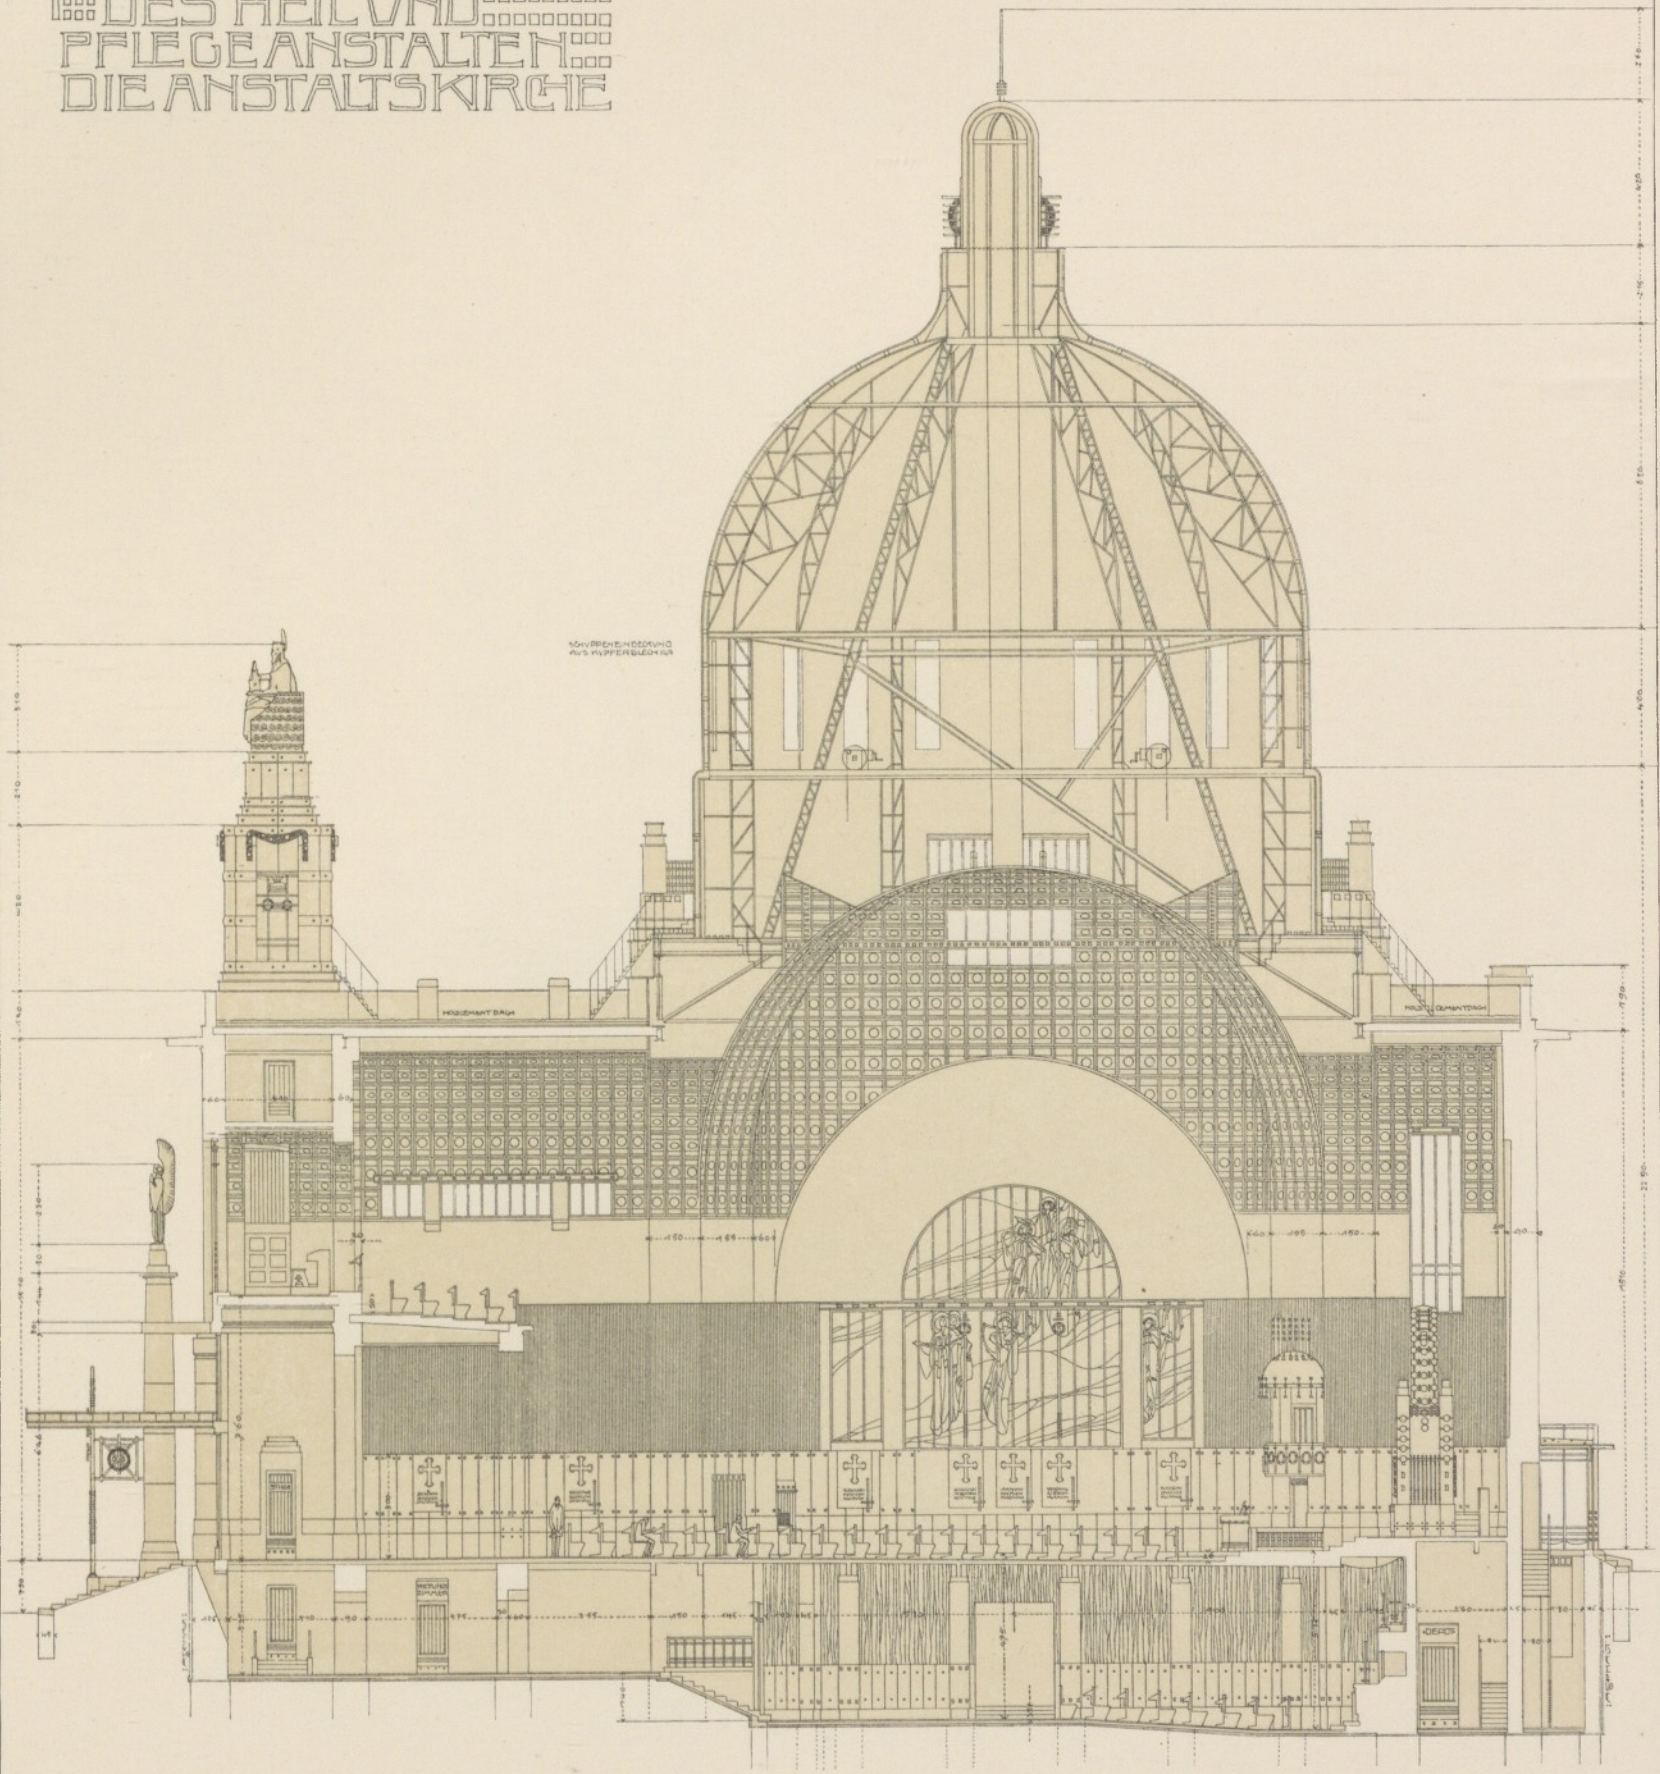

NIEDER OESTRIICH  
 DES HEILVND  
 PFLEGEANSTALTEN  
 DIE ANSTALTSKIRCHE

LÄNGENSCHNITT  
 : C-D  
 ARCHITEKT  
 OTTO WAGNER  
 K.K. OBERBAURAT