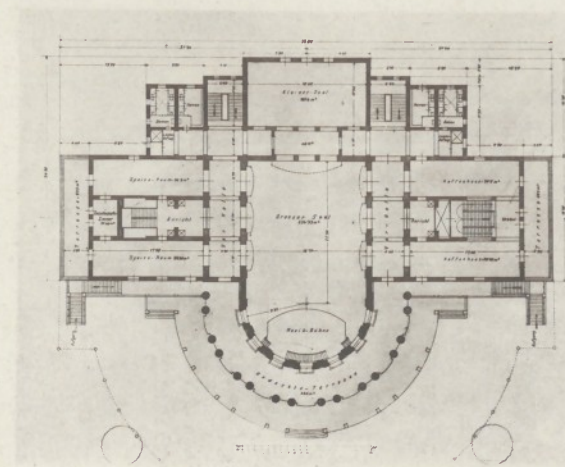

Nr. 20.

Wettbewerb Saisalon.

Aufriß gegen den Stadtpark.

Kennwort: „Musterung“.

Aufriß gegen die Johannesg.

Längenschnitt.

PHILADELPHIA 1876.

Nr. 20.

Querschnitt.

Nr. 20.

Nr. 20.

Kennwort: — Musterung. — Preisgekrönt.

Professor Max Hegele, Architekt Z.-V.