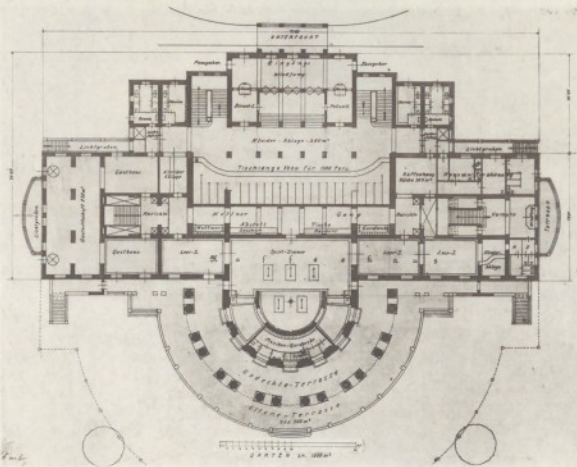

Nr. 20.

Wettbewerb Saisalon.

Aufriß gegen den Stadtpark.

Kennwort: „Musterung“.

Aufriß gegen die Johannesg.

Längenschnitt.

PHILADELPHIA 1876.

Nr. 20.

Querschnitt.

Nr. 20.

Nr. 20.

Kennwort: — Musterung. — Preisgekrönt.

Professor Max Hegele, Architekt Z.-V.