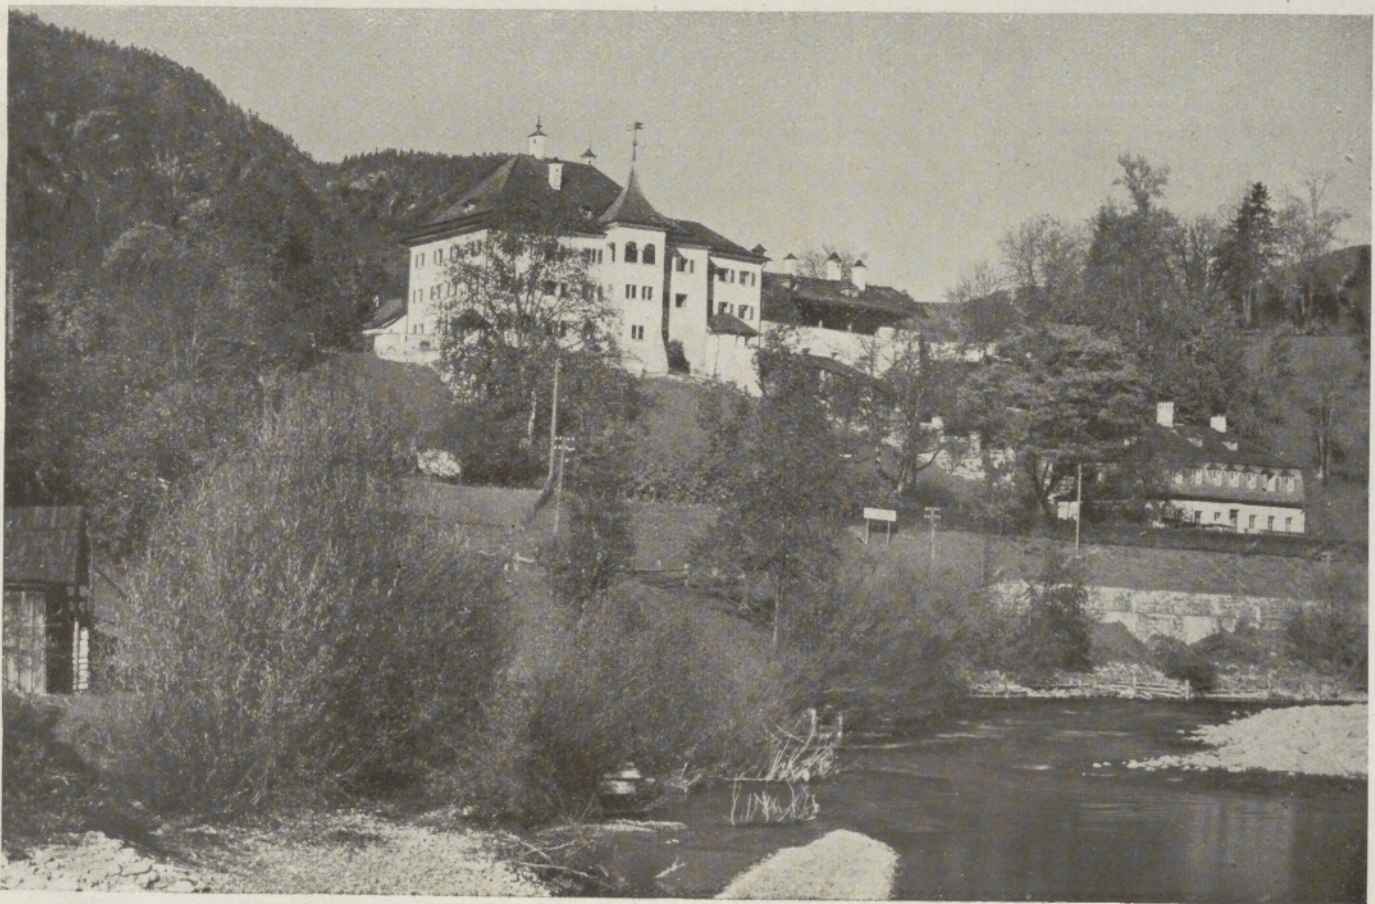

Wohnungsanlage der Gemeinde Gnigl bei Salzburg.

Schloß Oberrain bei Unken (Umbau des alten Gasthofes Oberrain).  
Entwürfe: Architekt Baurat Paul Geppert, Salzburg.