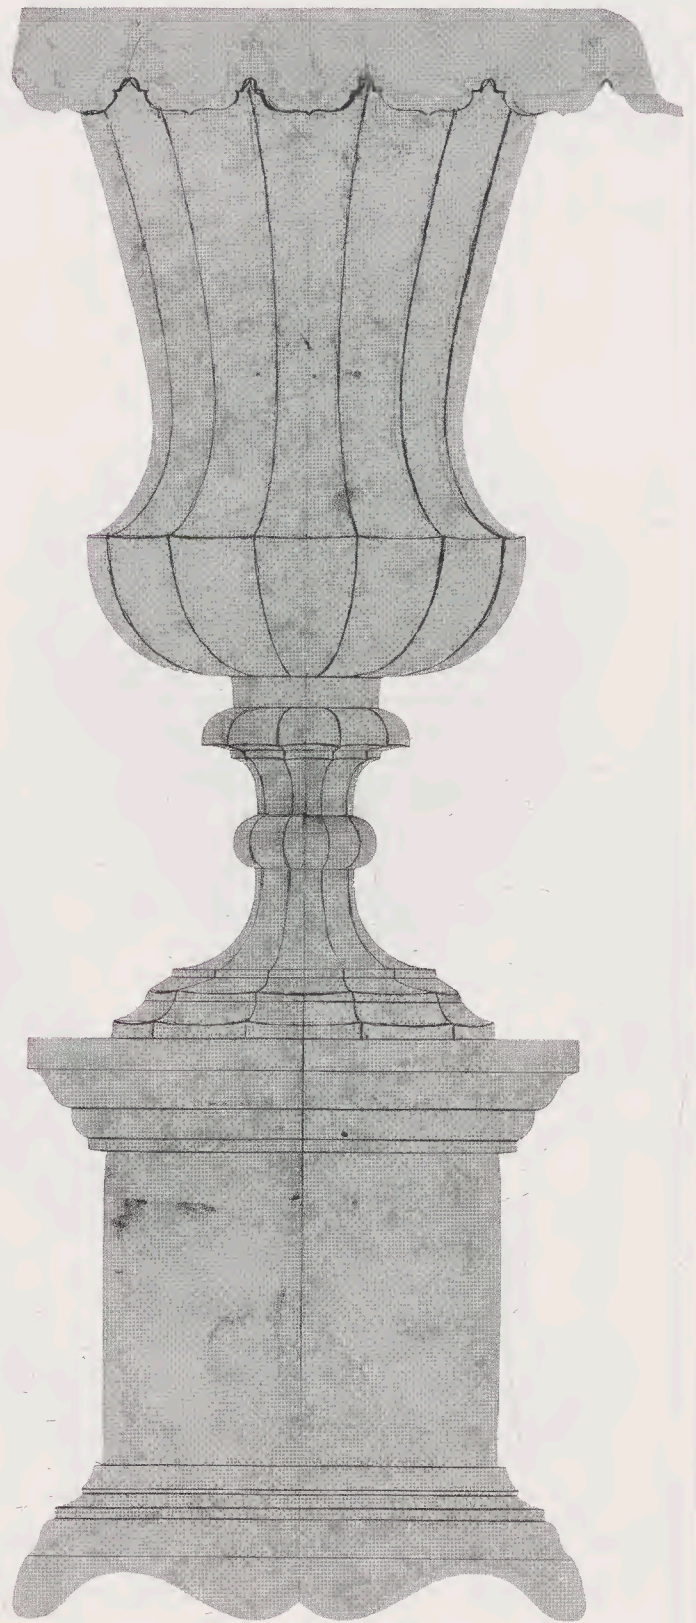

157 Vase auf Sockel (Papierschnitt); Höhe: 61.2 cm; Rückseite bez.: „Sockel zur Alab. 4thligen Blumenvase / Alabaster Vase / aus 4 Theilen / L. VF. M / □ Sockel“

157 Vase on pedestal (paper pattern); height 61.2 cm

158 Vase auf Sockel (Papierschnitt); datiert: 23. 5. 1845; Höhe: 59.8 cm; Rückseite bez.: „Nach dieser Zeichnung / 2 Stück 4theilige Alabaster / Vasen, wie schon erhalten / d ²³/₅ 45 / N 12 / mit □ Postament.“

158 Vase on pedestal (paper pattern); dated 23rd May 1845; height 59.8 cm