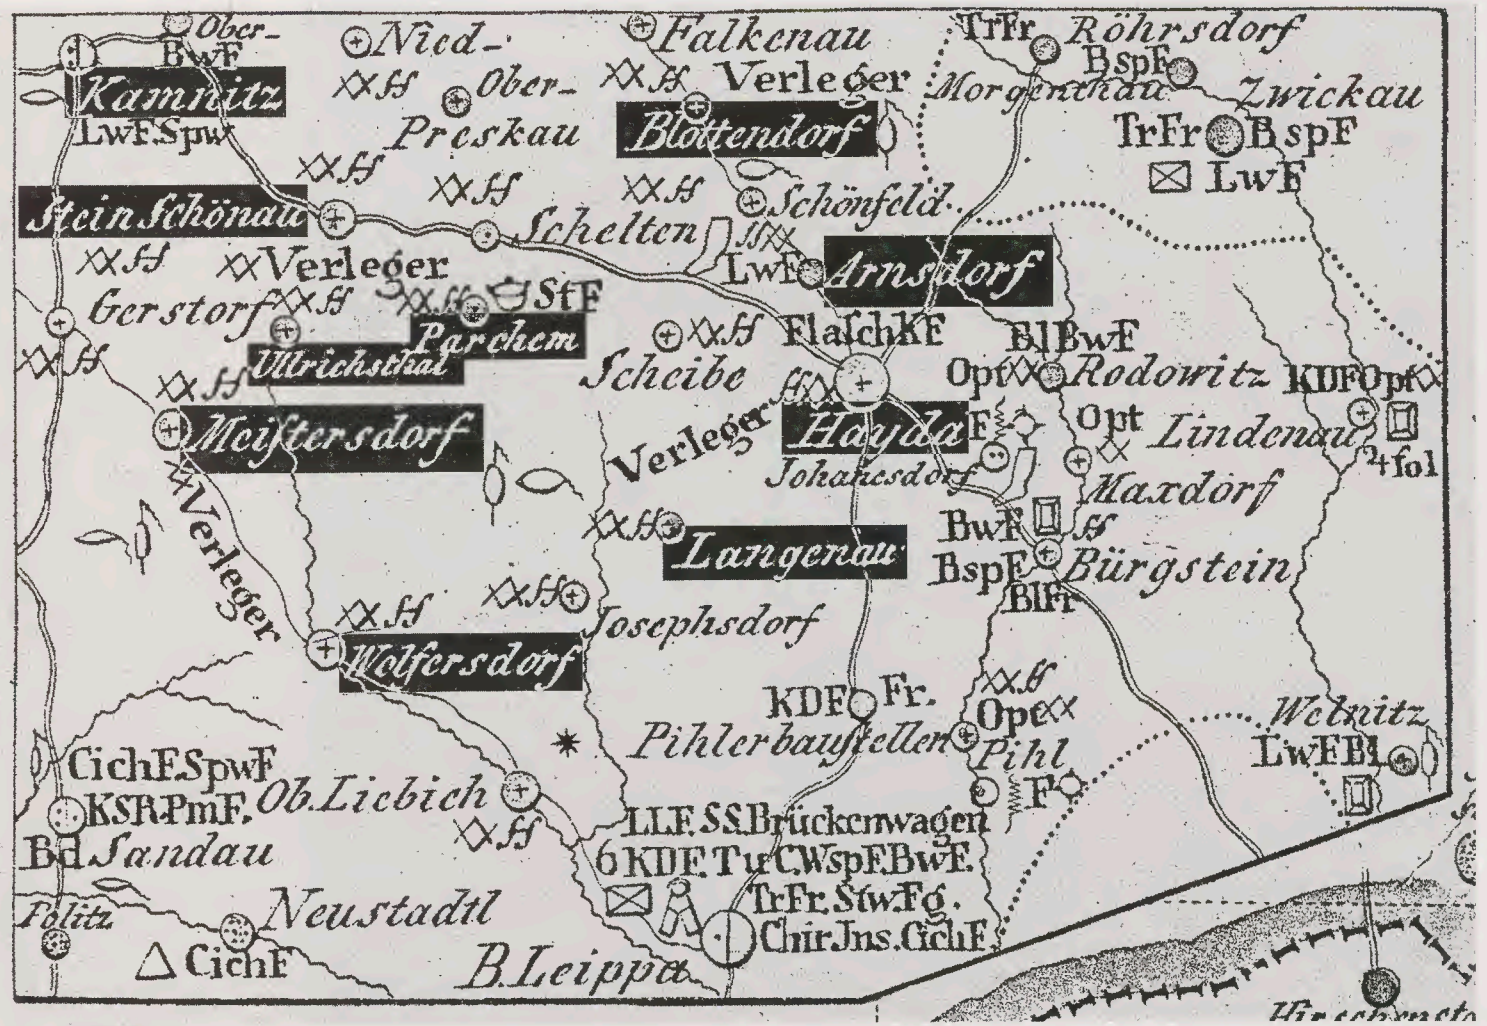

832 Ausschnitt aus der Karte von Ernst von Schwarzer, Prag 1842 (s. S. 408, Abb. 822) mit dem Glasbijouterie und -perlenzentrum Gablonz sowie der Glas-
hütte Neuwelt (Harrach)

832 Detail of Ernst von Schwarzer's map of Bohemia, Prague 1842 (see p. 408, ill. 822) with the glass bijouterie and glass beads center Gablonz and the
glassworks of Neuwelt (Harrach)

833 Ausschnitt aus der Karte von Ernst von Schwarzer, Prag 1842 (s. S. 408, Abb. 822) mit dem Haida-Steinschönauer Glasraffinerie-Bereich in Nordböhmen
(Haida, Steinschönau, Blottendorf, Arnsdorf, Meistersdorf, Parchem, Ulrichsthal, Langenau, Wolfersdorf etc.)

833 Detail of Ernst von Schwarzer's map of Bohemia, Prague 1842 (see p. 408, ill. 822) with the Haida-Steinschönauer glass refinery area in Northern Bohemia
(Haida, Steinschönau, Blottendorf, Arnsdorf, Meistersdorf, Parchem, Ulrichsthal, Langenau, Wolfersdorf etc.)