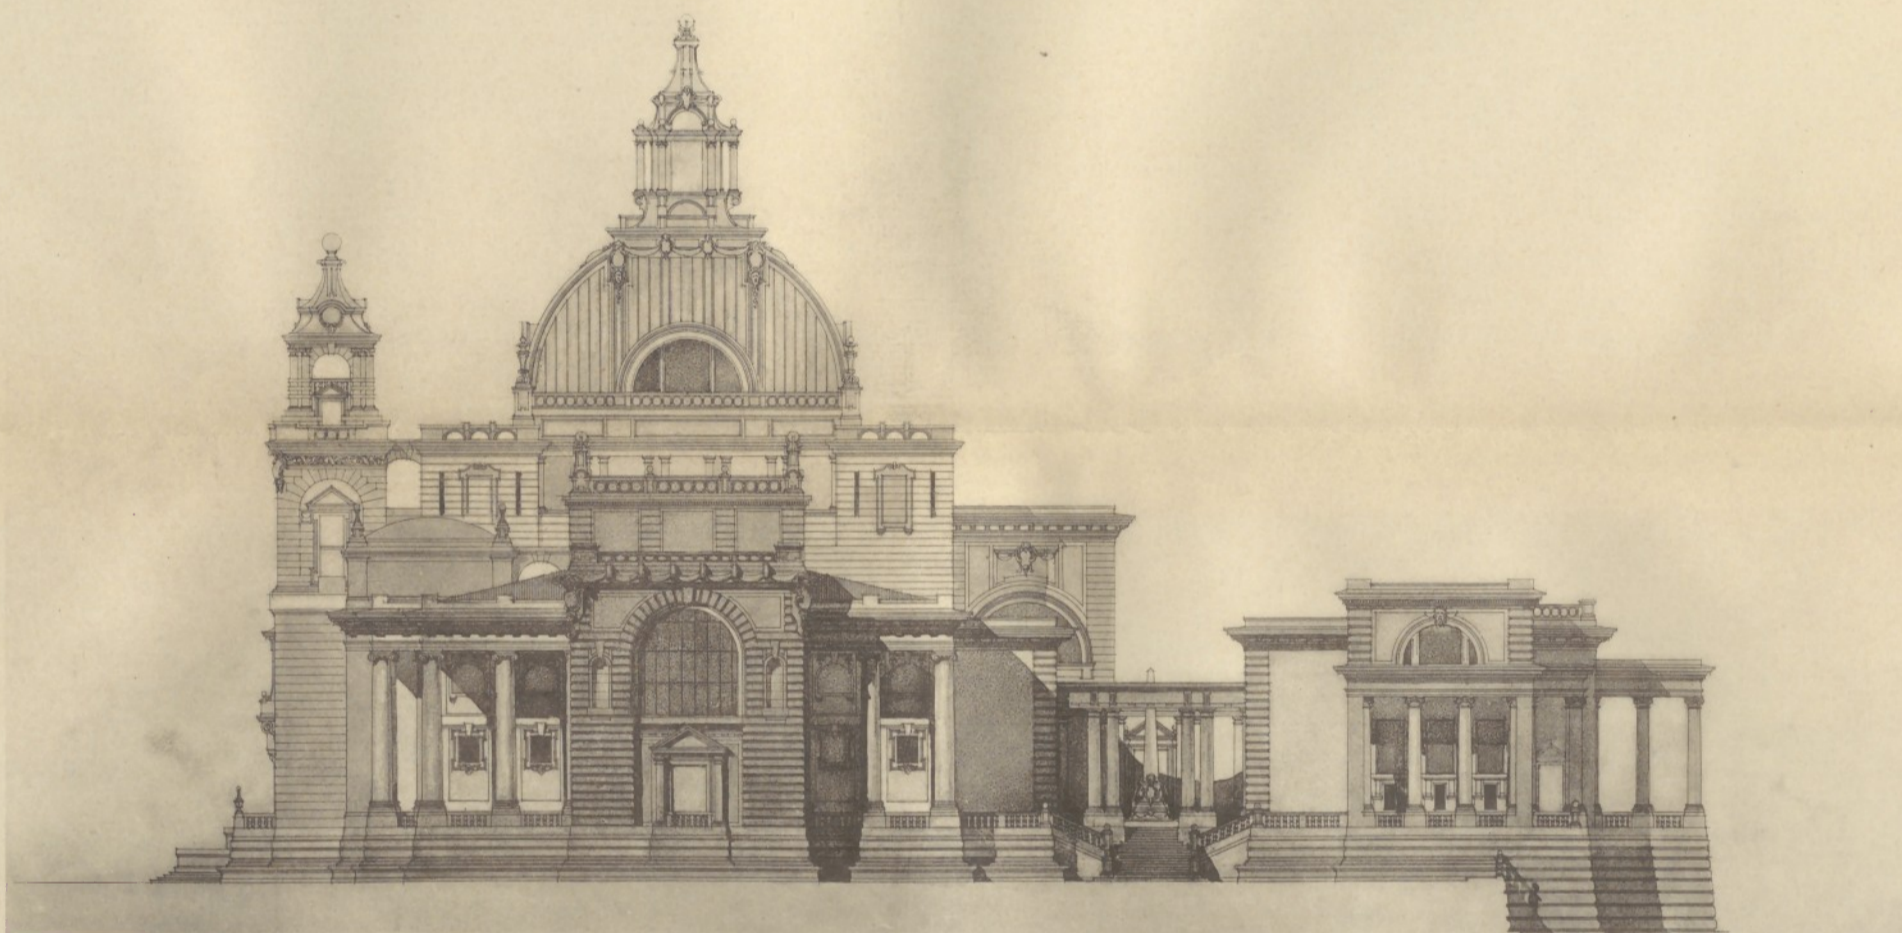

Schnitt.

Seitenansicht

Hauptfàade.

Concurrenzproject für eine Bade-Anstalt.

Architekt ARTHUR SEBESTYÉN in Budapest.

0 1 2 3 4 5 10 15 20 m