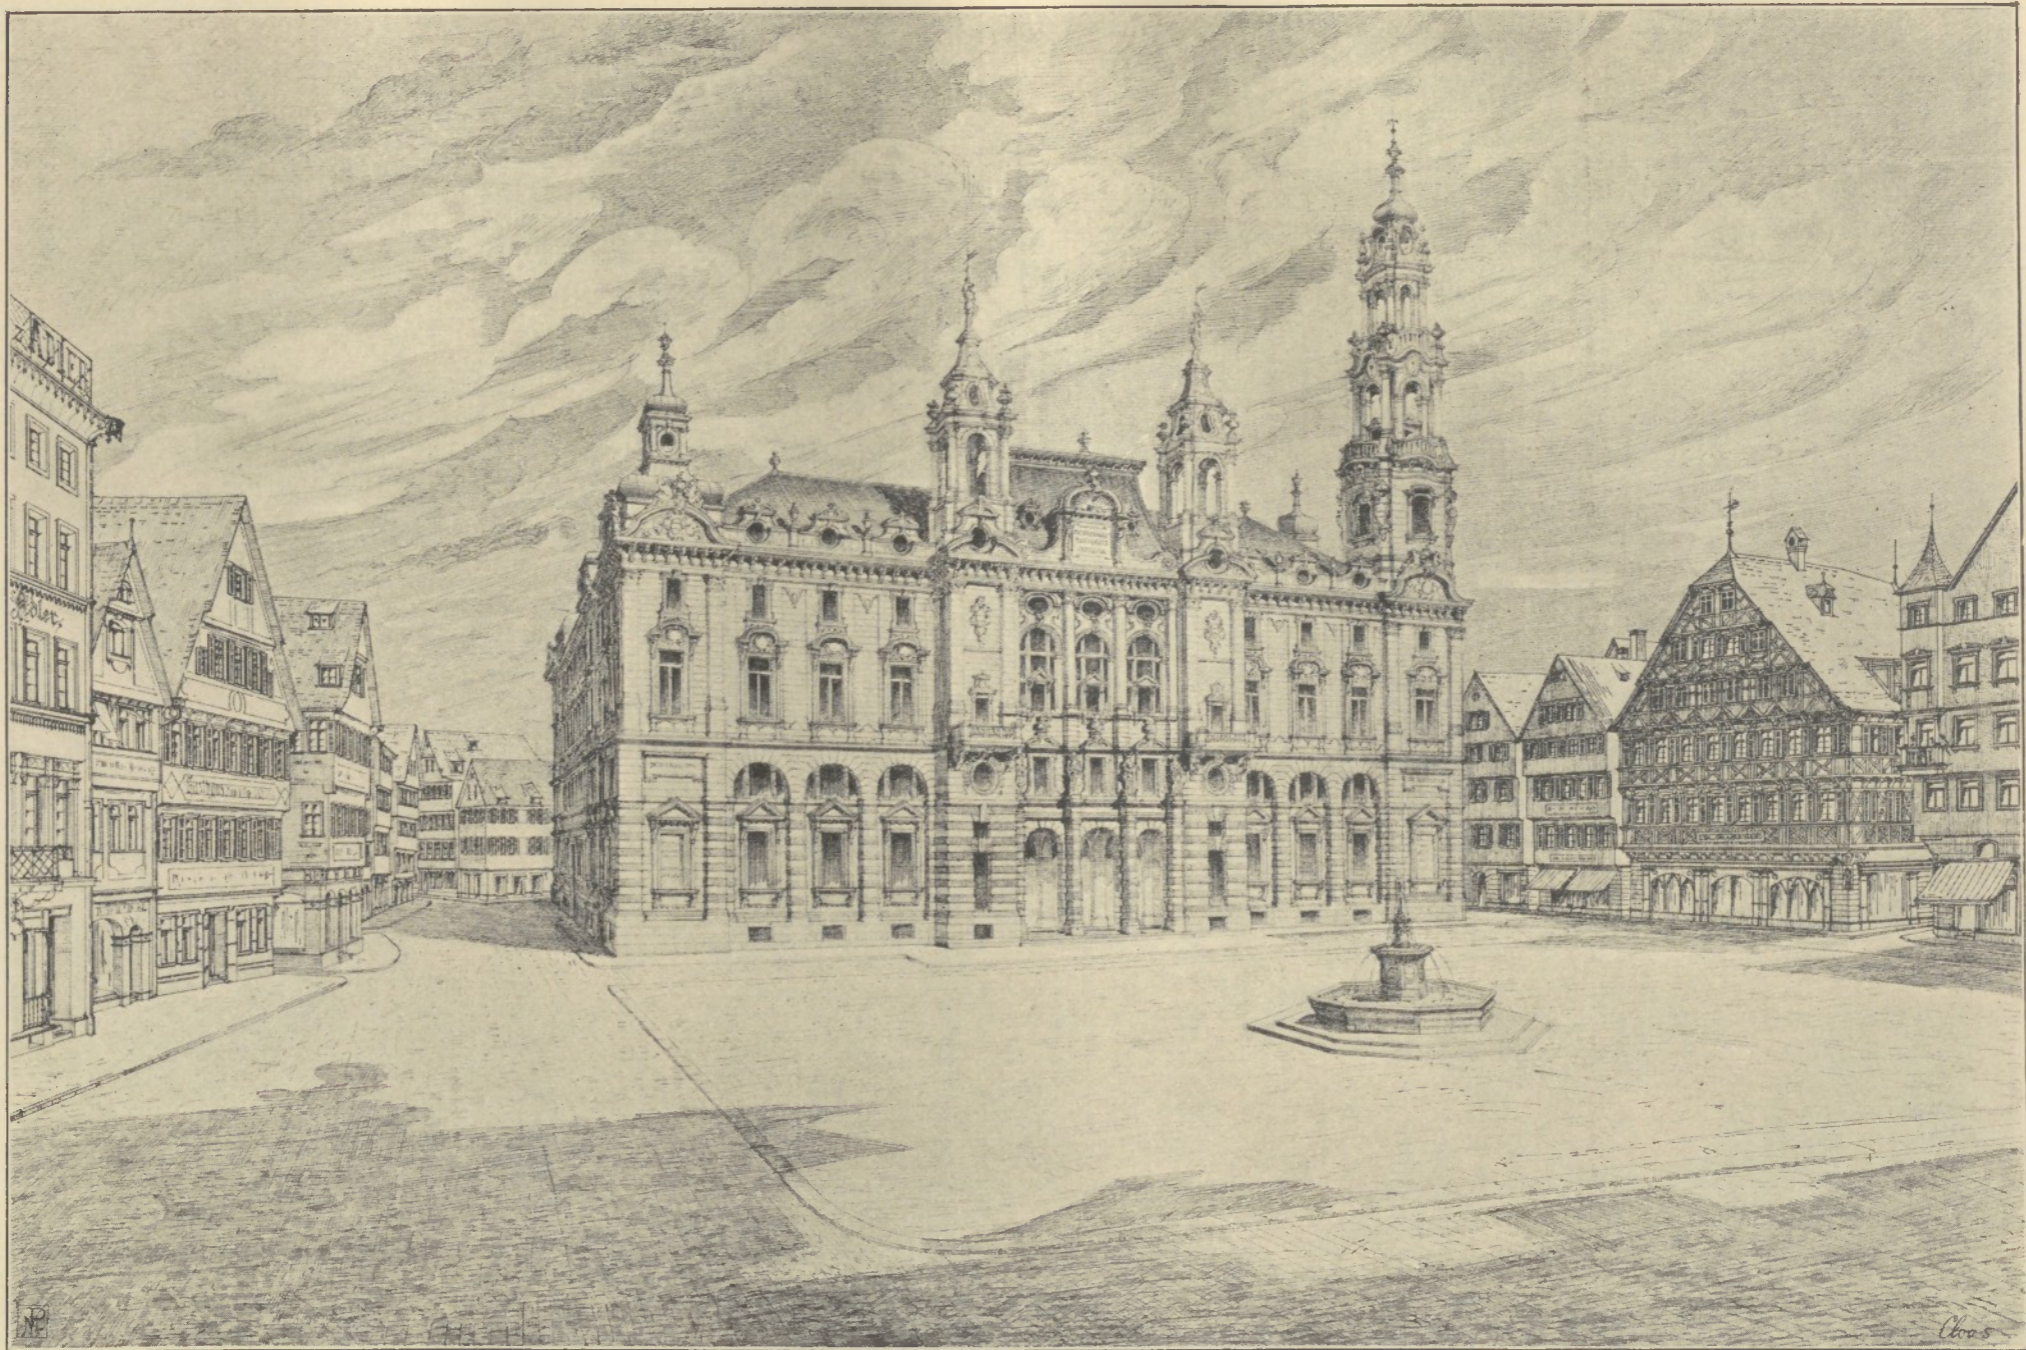

Project I.

Concurrenzproject für ein Rathhaus in Stuttgart.

Architekten W. v. FLATTICH und CHR. ULRICH in Wien.