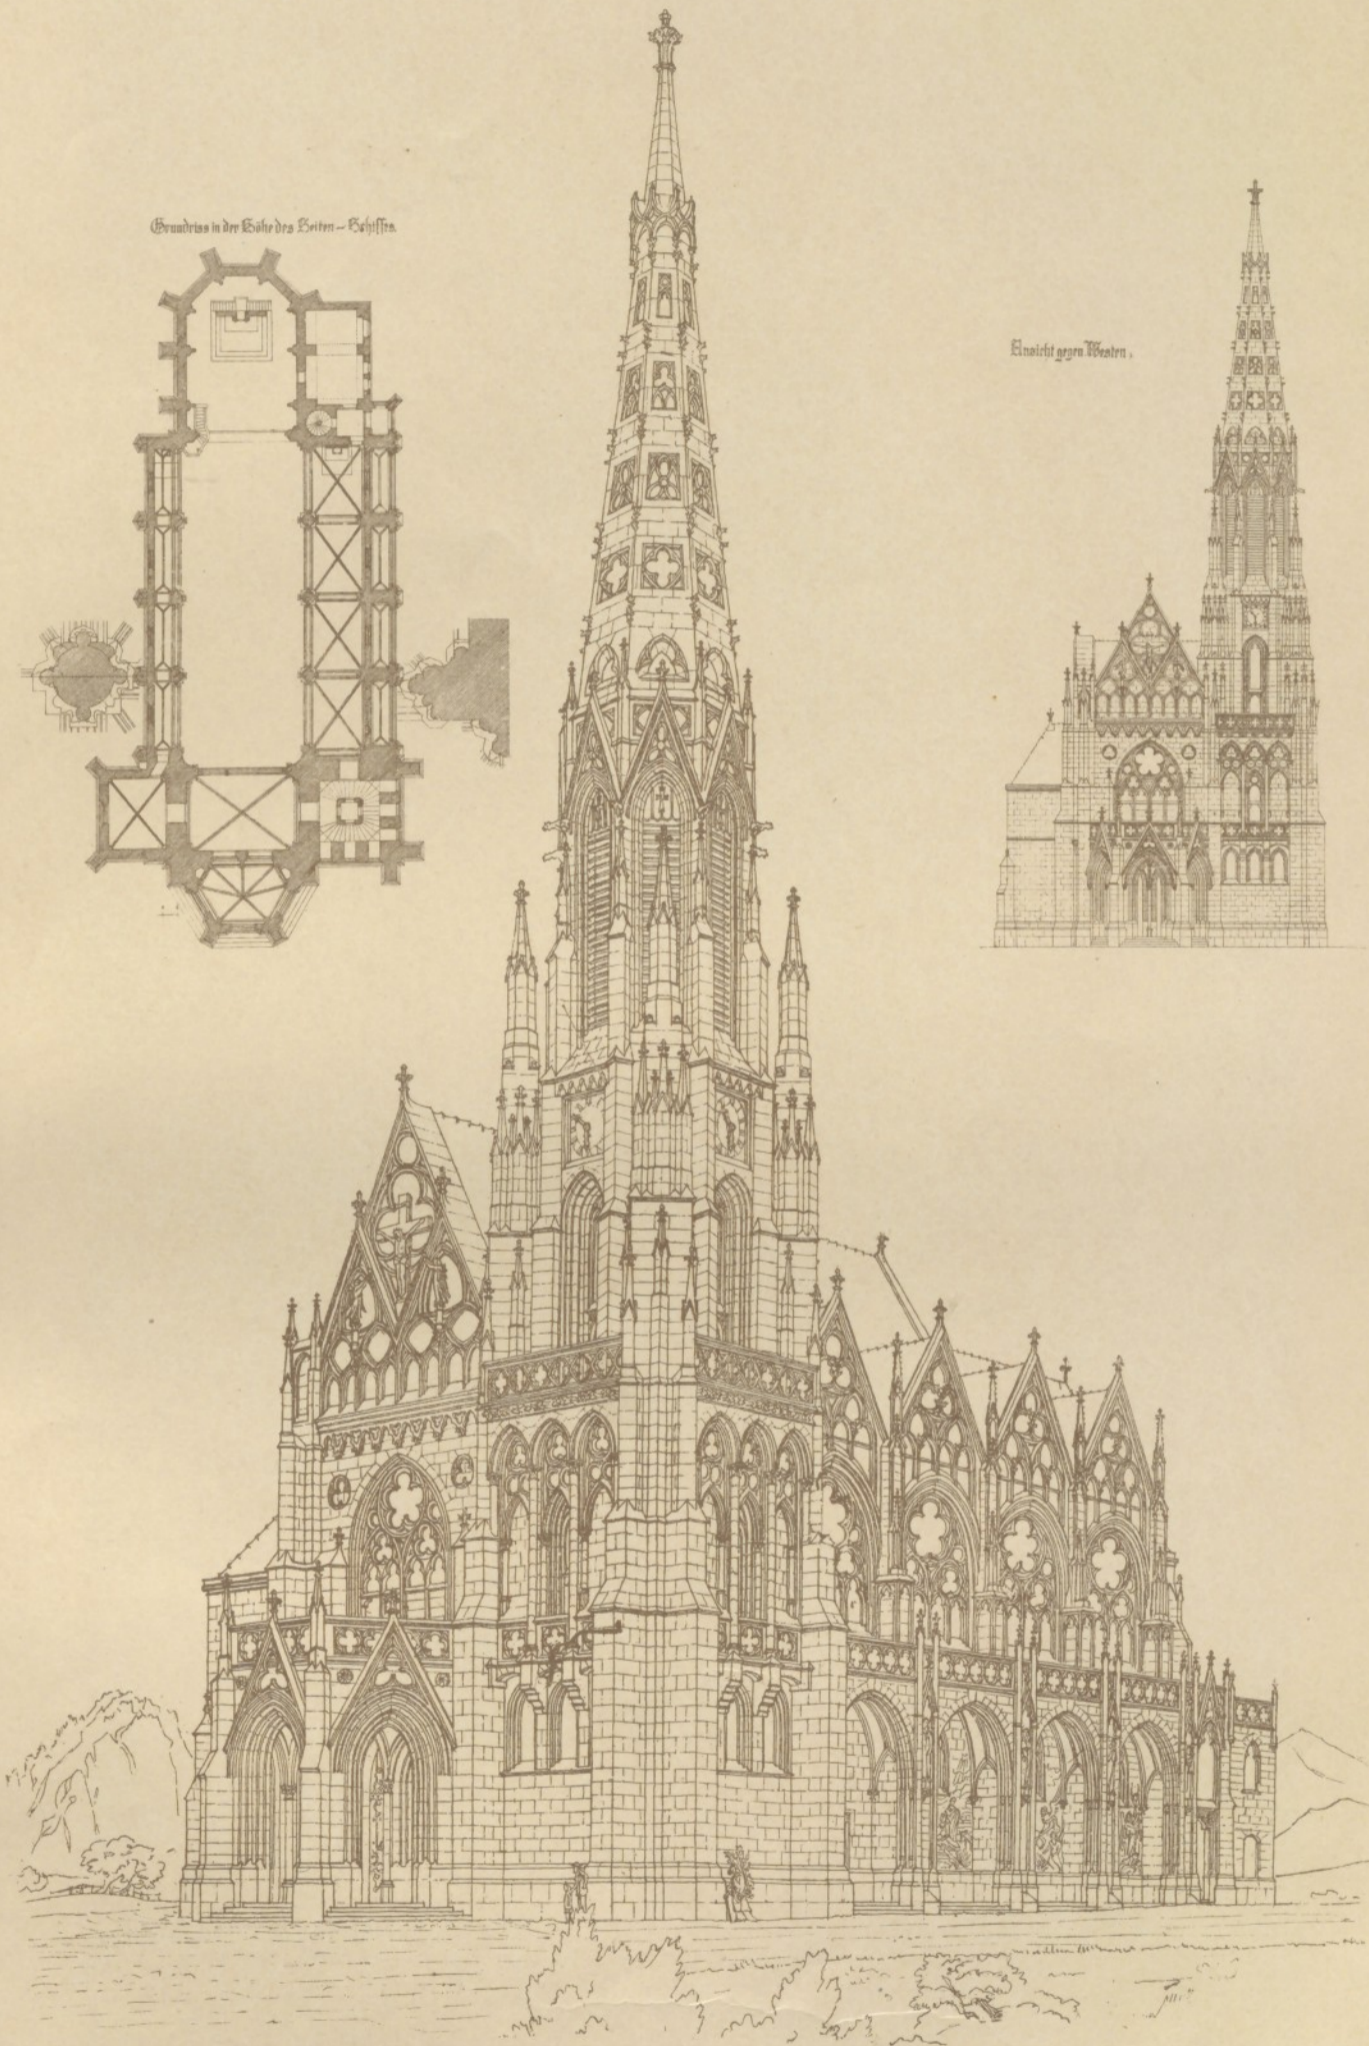

INV. Nr. 219

Architekt Rudolf Smetz. ♦ ♦ ♦  
ENTWURF FÜR EINE KIRCHE.

Verlag von Friedr. Wolfrum & Co., Wien u. Leipzig.

Ausgeschlossen  
von der Bibl.  
K.-Akad. Wien

HANDBIBLIOTHEK  
DER  
ARCHITEKTURSCHULEN  
AN DER  
AKADEMIE DER BILD. KUNSTE