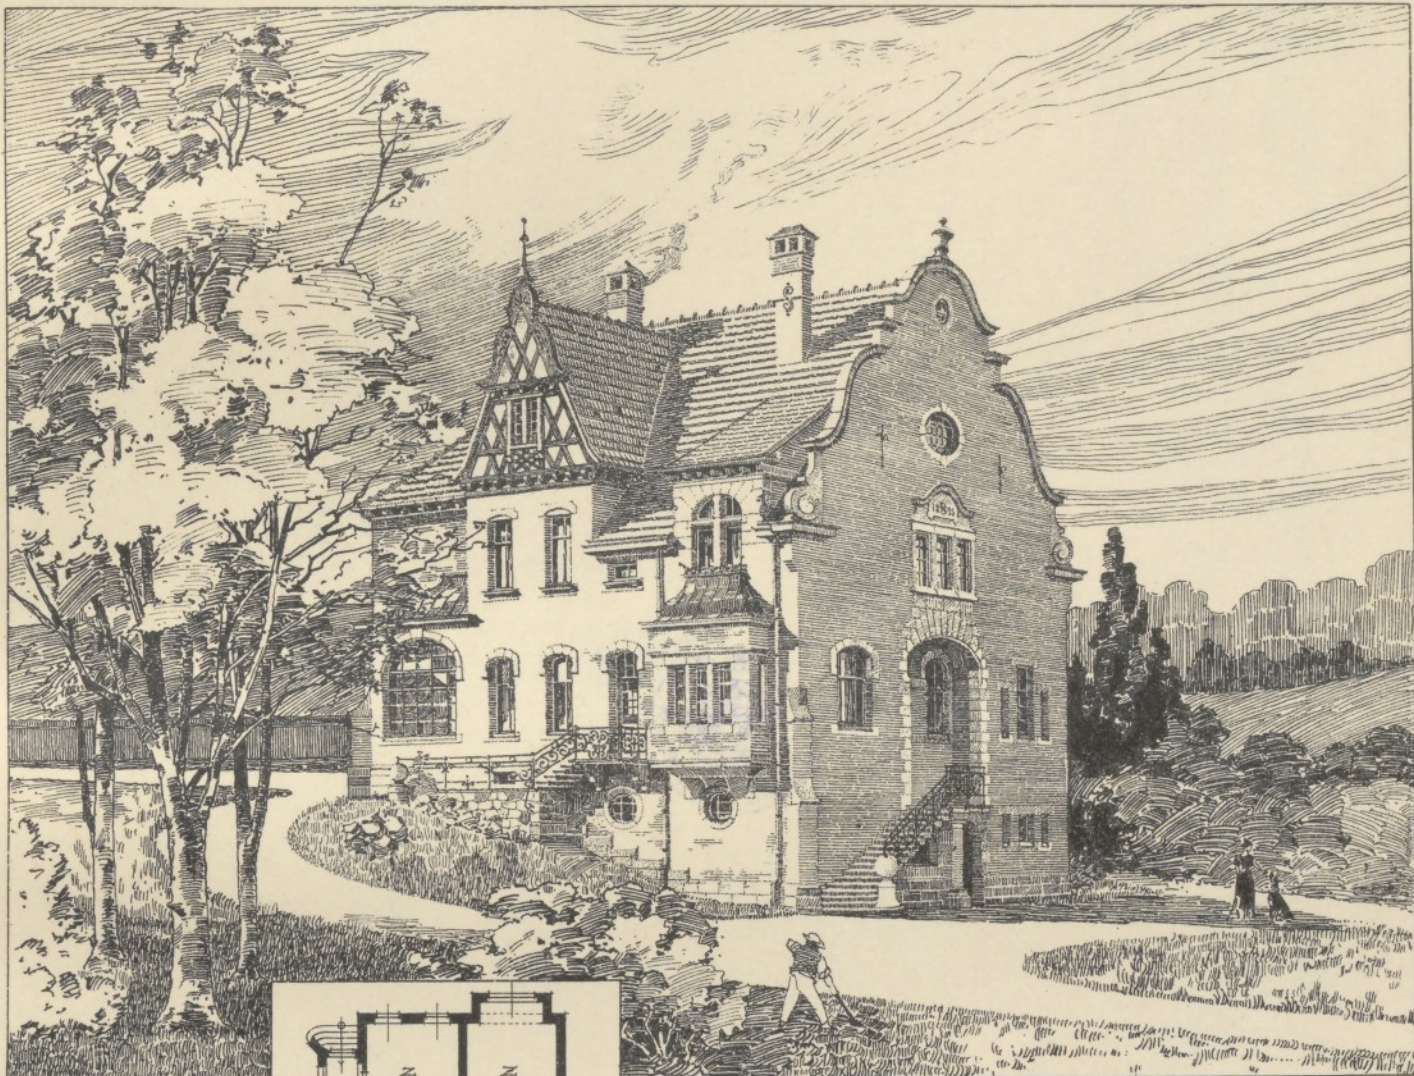

INV. Nr. 219

ERDGESCHOSS.

Pusselidorf, a. 1892
H. GOERKE, Architekt
entw. u. gezeichnet

LANDHAUS des Herrn W. BAUMGÄRTL
in Hof i. B.

Architekt H. Goerke. ◊ LANDHAUS BAUMGÄRTL
IN HOF I. B. ◊ ◊ ◊ ◊ ◊ ◊ ◊ ◊ ◊ ◊ ◊ ◊ ◊ ◊ ◊ ◊