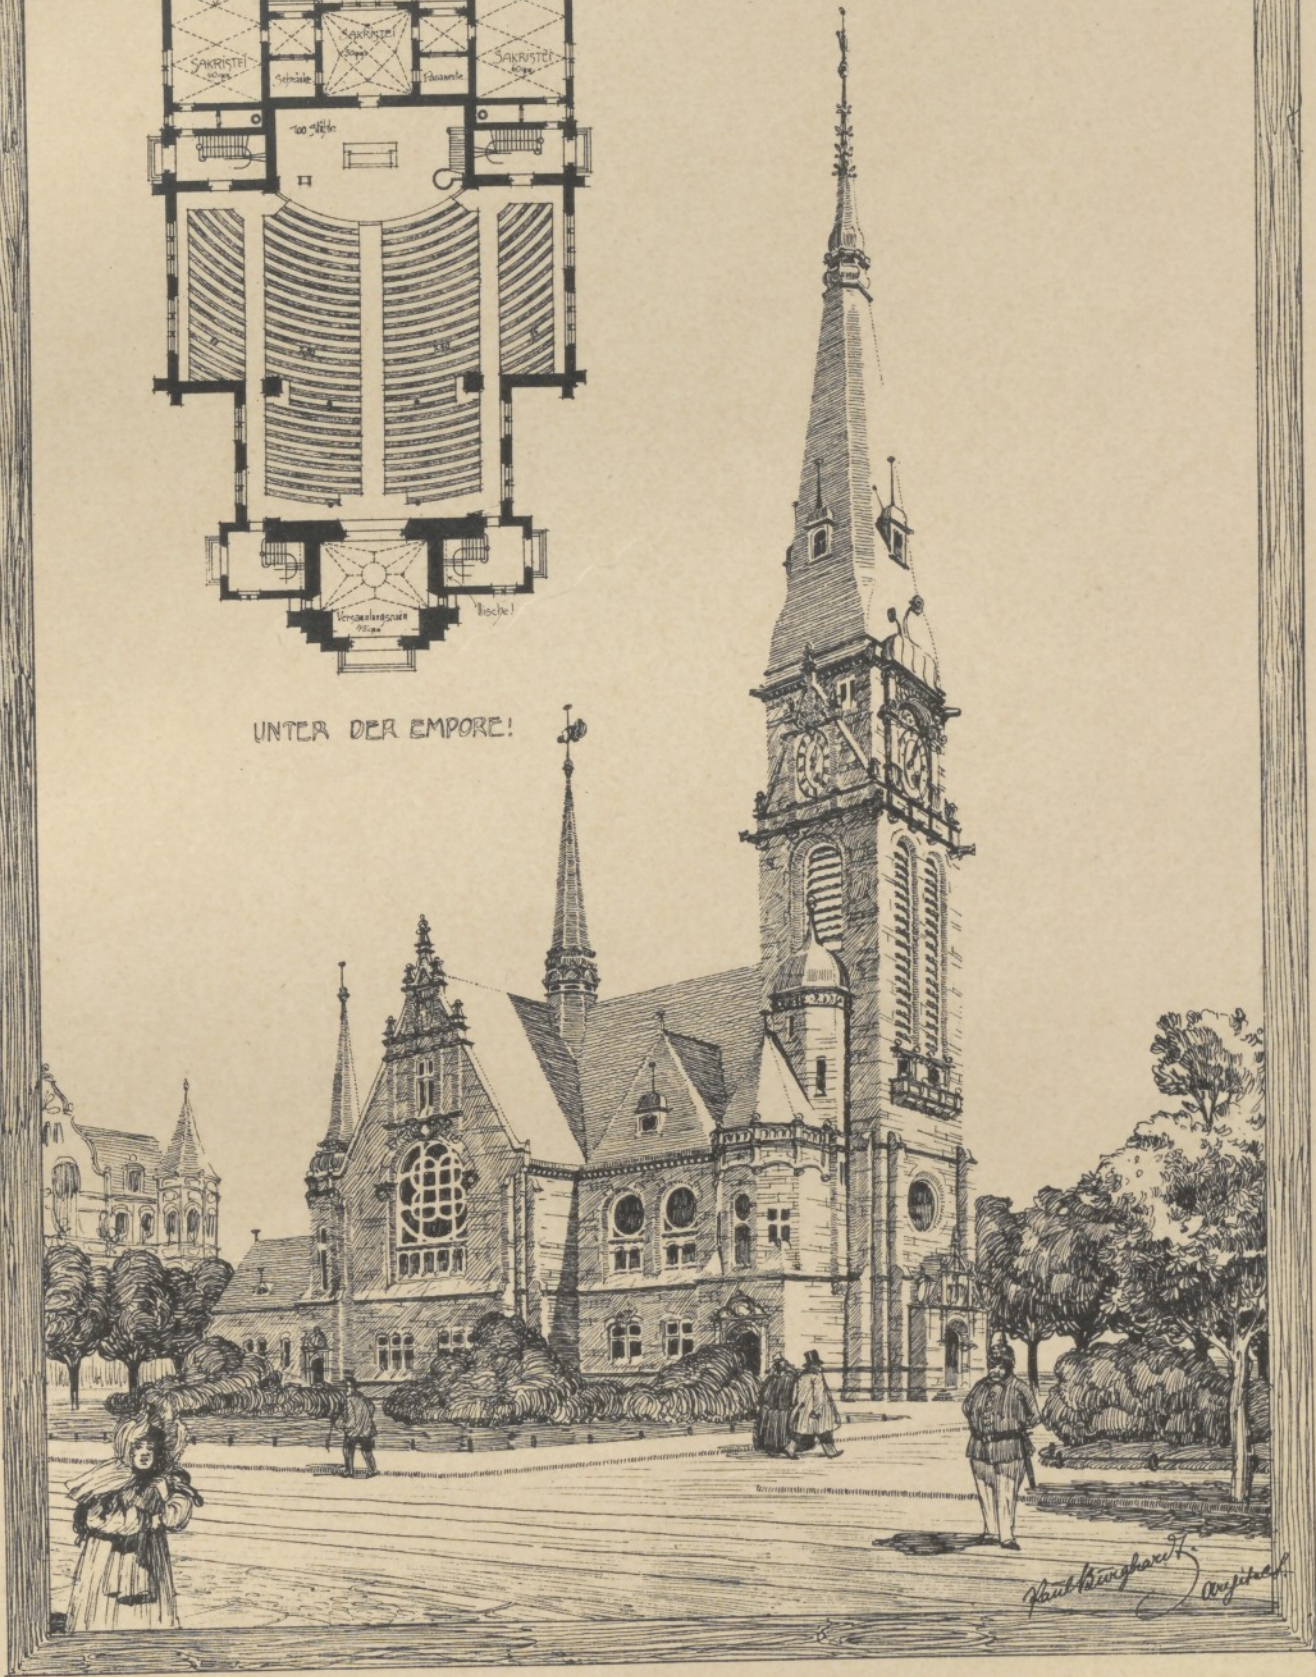

INV. Nr. 219

NORDKIRCHE FÜR LEIPZIG:
BLICK VON DER SÜDWESTECKE DES NORDPLATZES
AUS!

UNTER DER EMPORE!

Architekt Paul Burghardt.
ENTWURF FÜR DIE NORDKIRCHE IN LEIPZIG.

Verlag von Friedr. Wolfrum & Co., Wien u. Leipzig.