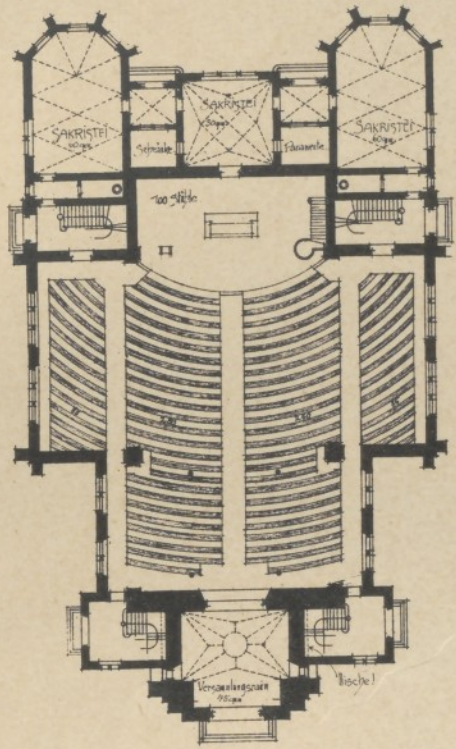

INV. Nr. 219

NORDKIRCHE FÜR LEIPZIG:
BLICK VON DER SÜDWESTECKE DES NORDPLATZES
AUS!

UNTER DER EMPORE!

Architekt Paul Burghardt.
ENTWURF FÜR DIE NORDKIRCHE IN LEIPZIG.

Verlag von Friedr. Wolfrum & Co., Wien u. Leipzig.