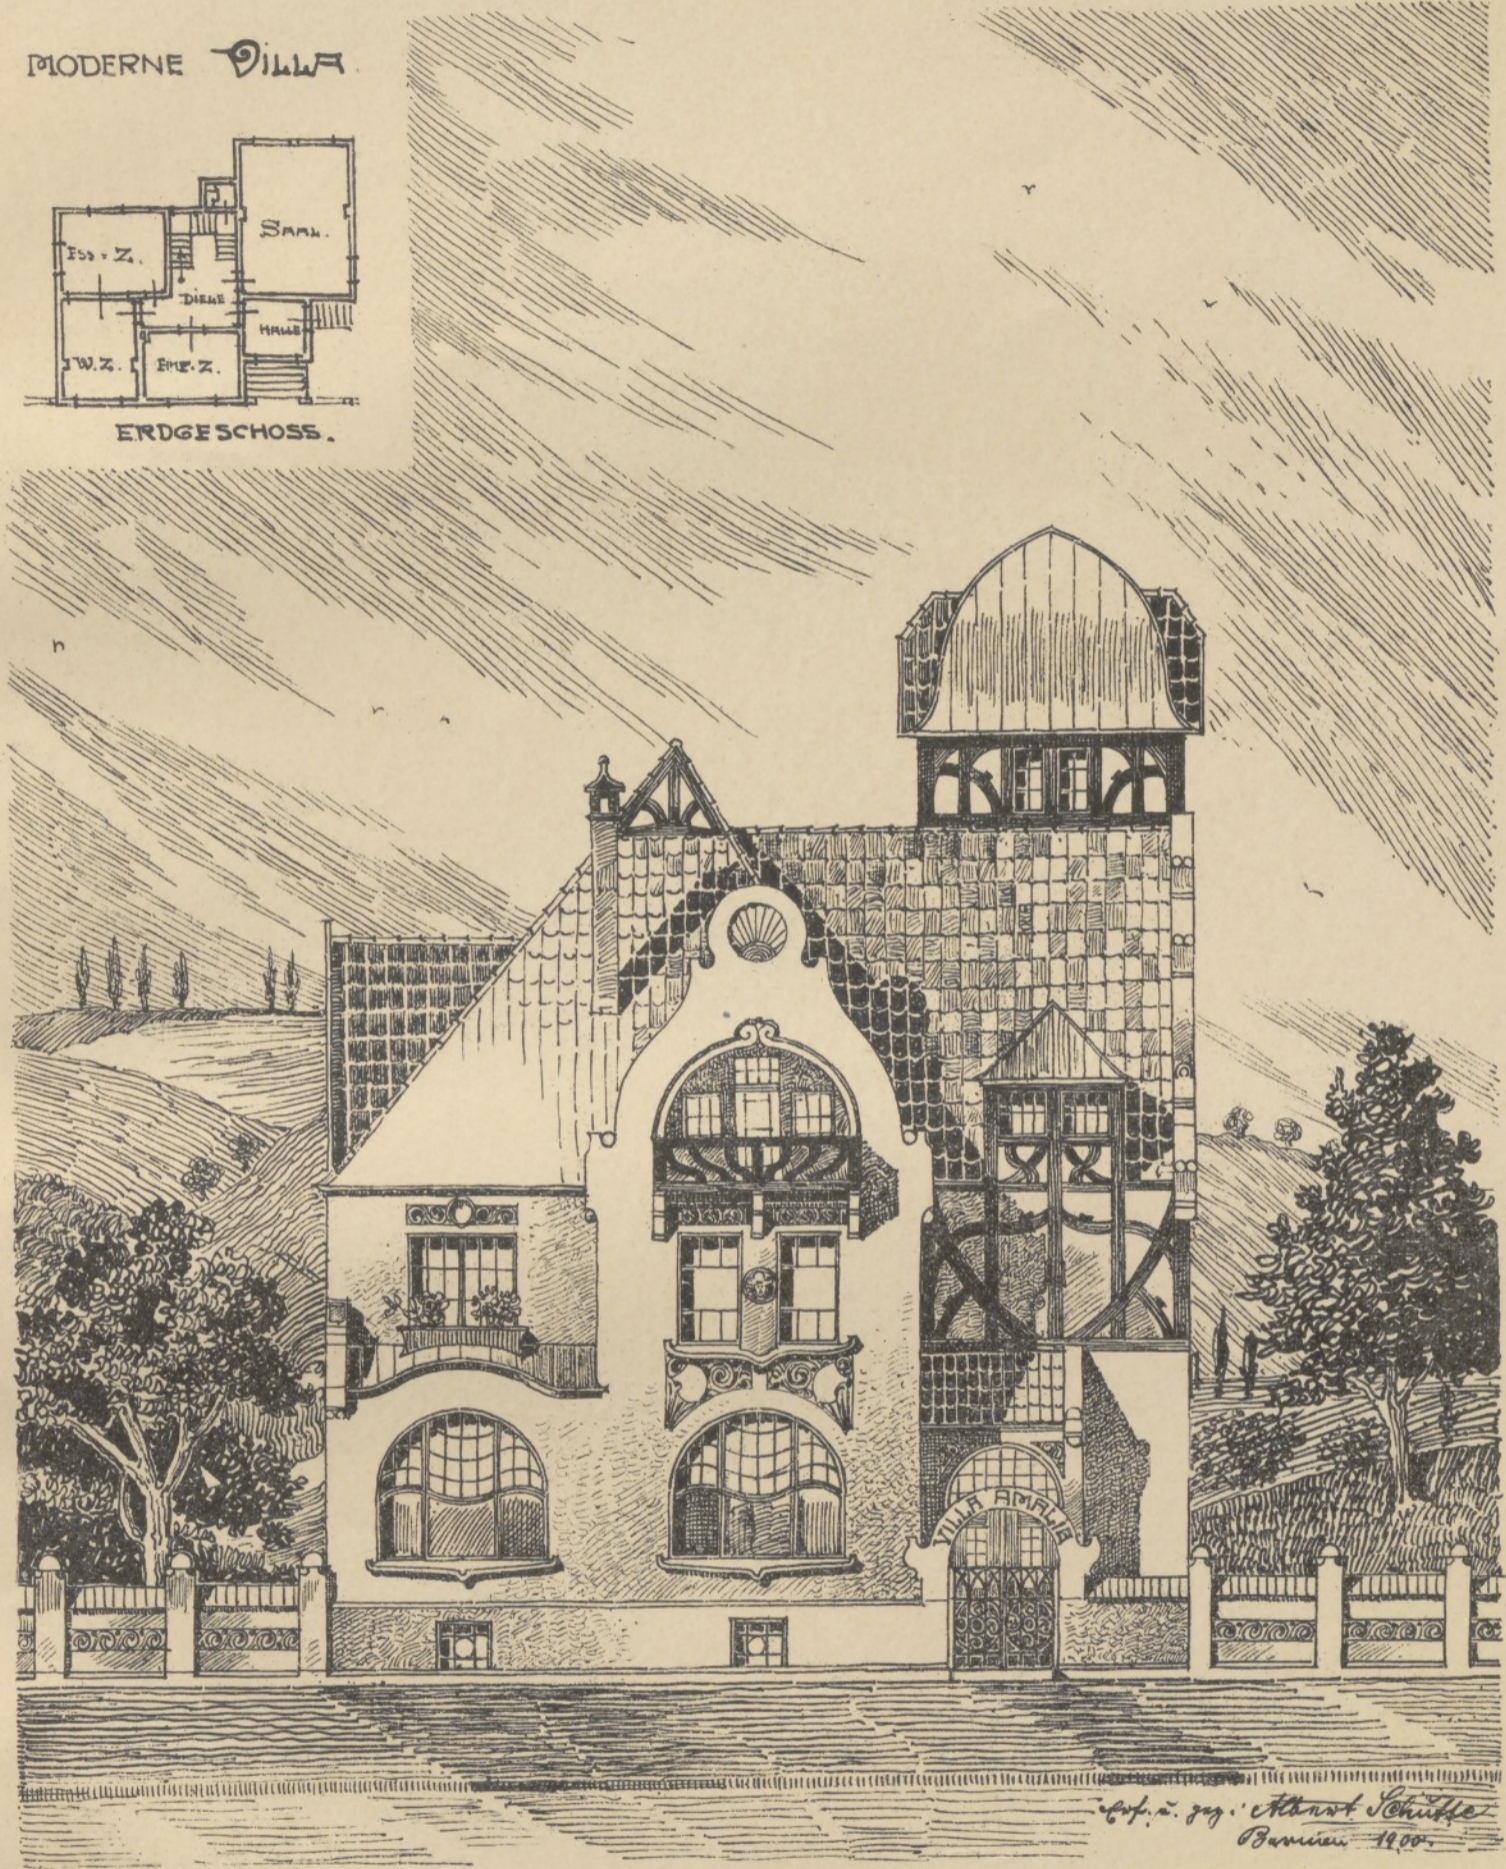

INV. Nr. 219

MODERNE VILLA

Archit. u. geg. Albert Schütte
Bamien 1900.

Architekt Albert Schütte. ENTWURF FÜR EINE VILLA.

Verlag von Friedr. Wolfrum & Co., Wien u. Leipzig.

Ausgeschieden
von der Bibl.
K.-Akad. Wien