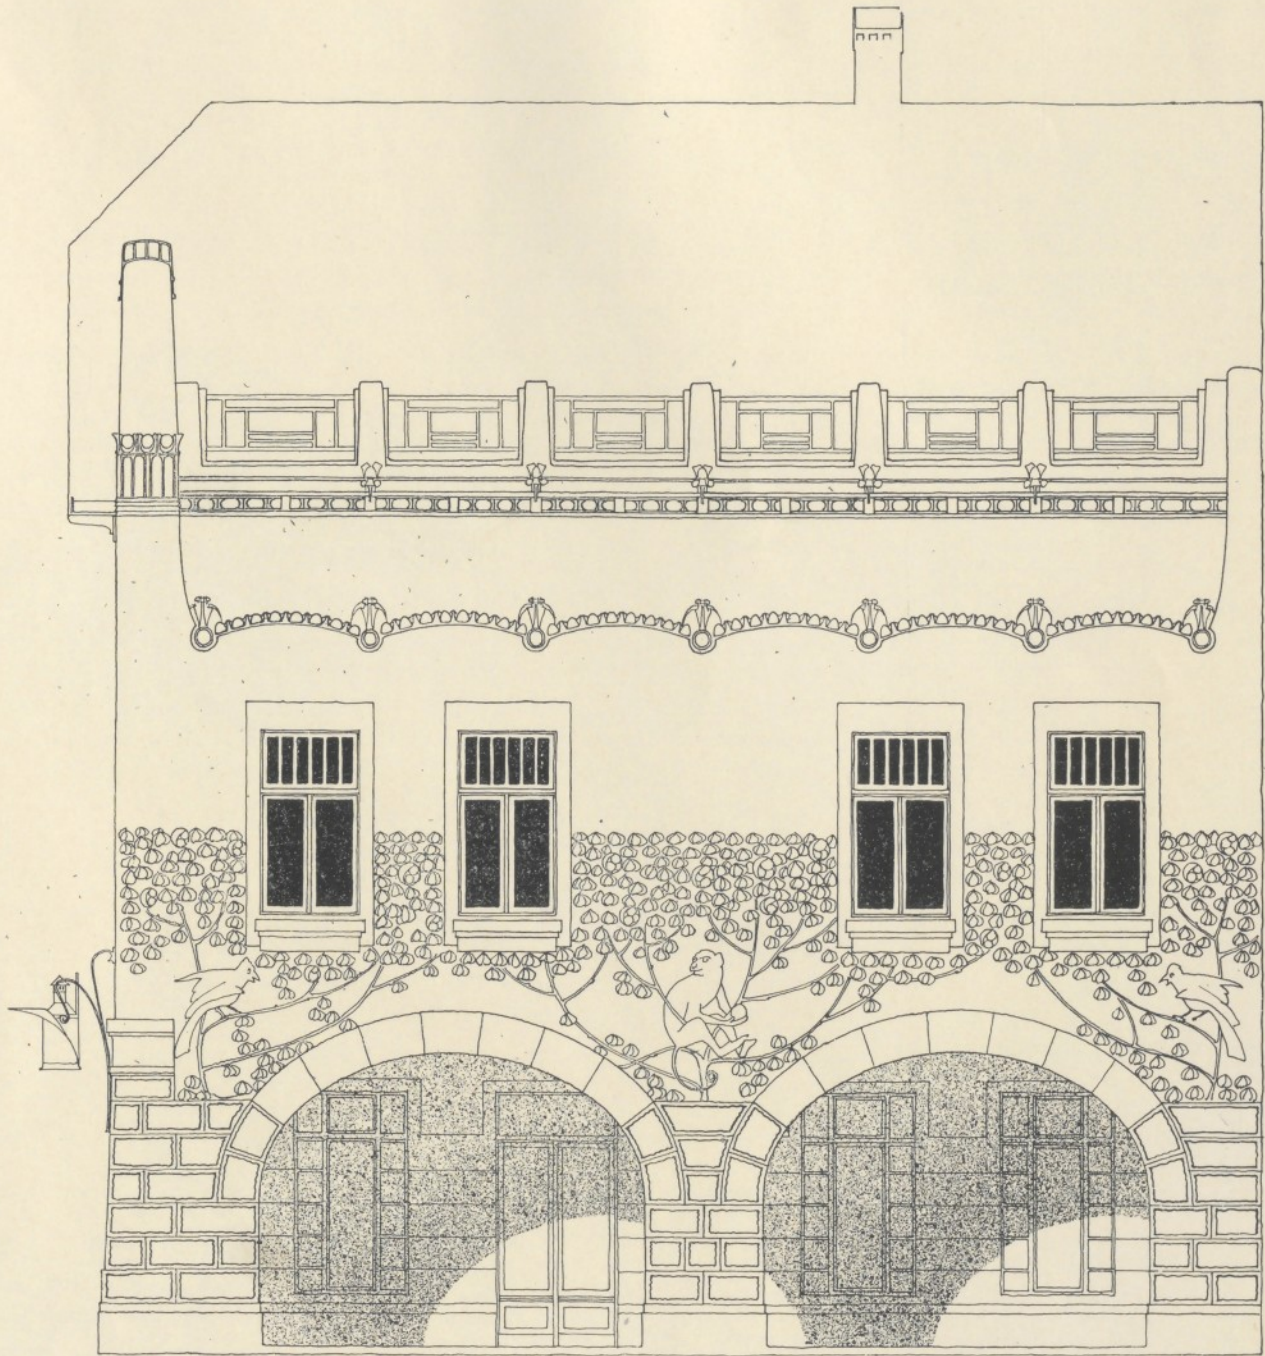

INV. Nr. 219

Architekt Karl Joh. Benirschke.
UMBAU EINES »LAUBENHAUSES« IN NEUTITSCHEN.

Verlag von Friedr. Wolfrum & Co., W.en u. Leipzig.

Ausgegeben
von der Eibl.
K.-Akad. Wien

HANDBIBLIOTHEK
DER
ARCHITEKTURSCHULEN
AN DER
AKADEMIE DER BILD. KUNST