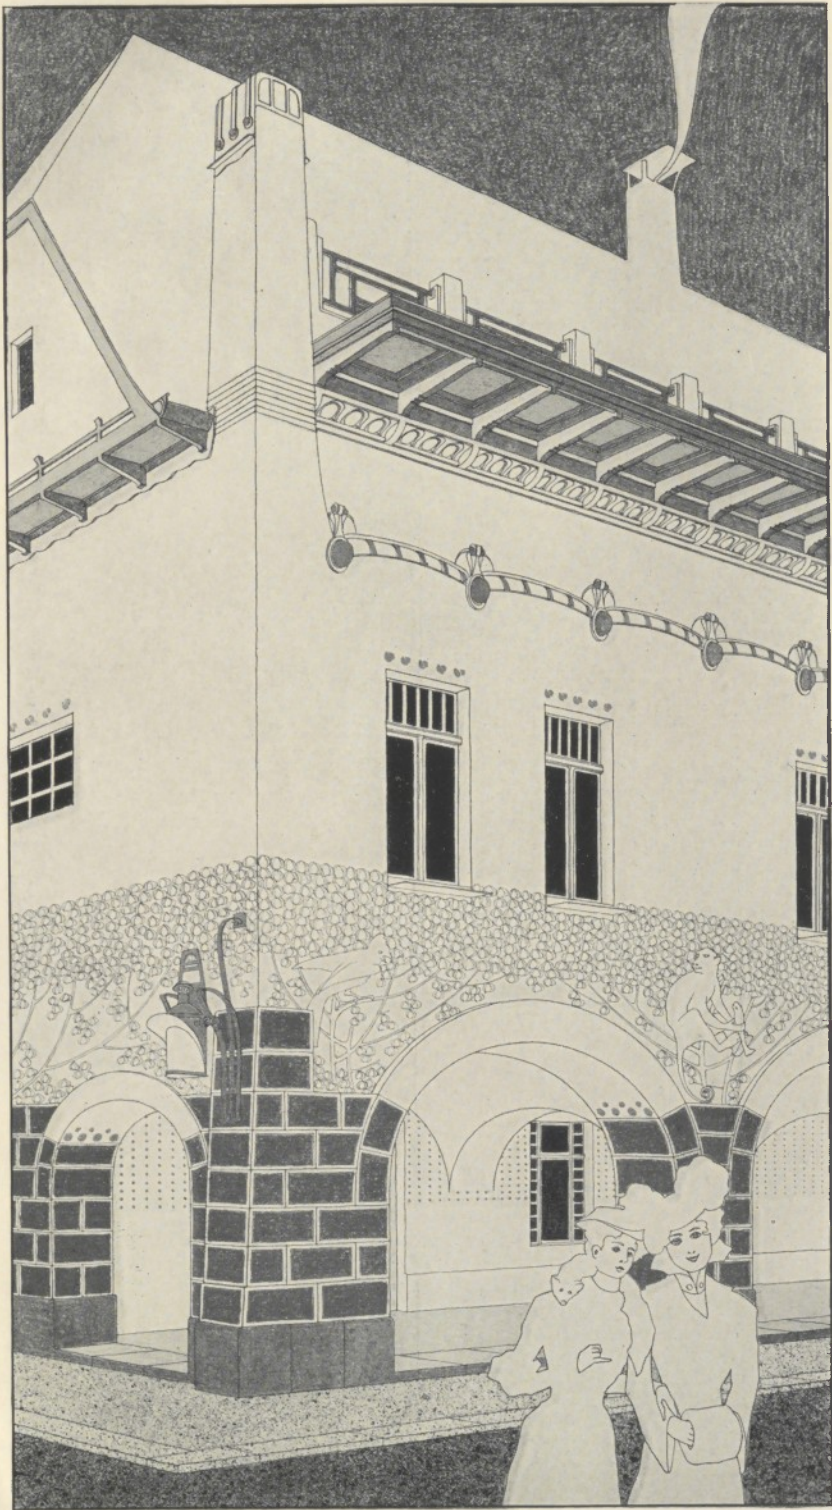

INV. Nr. 219

Architekt Karl Joh. Benirschke.
UMBAU EINES »LAUBENHAUSES« IN NEUTITSCHEN.

Verlag von Friedr. Wolfrum & Co., W.en u. Leipzig.

Ausgegeben
von der Eibl.
K.-Akad. Wien

HANDBIBLIOTHEK
DER
ARCHITEKTURSCHULEN
AN DER
AKADEMIE DER BILD. KUNST