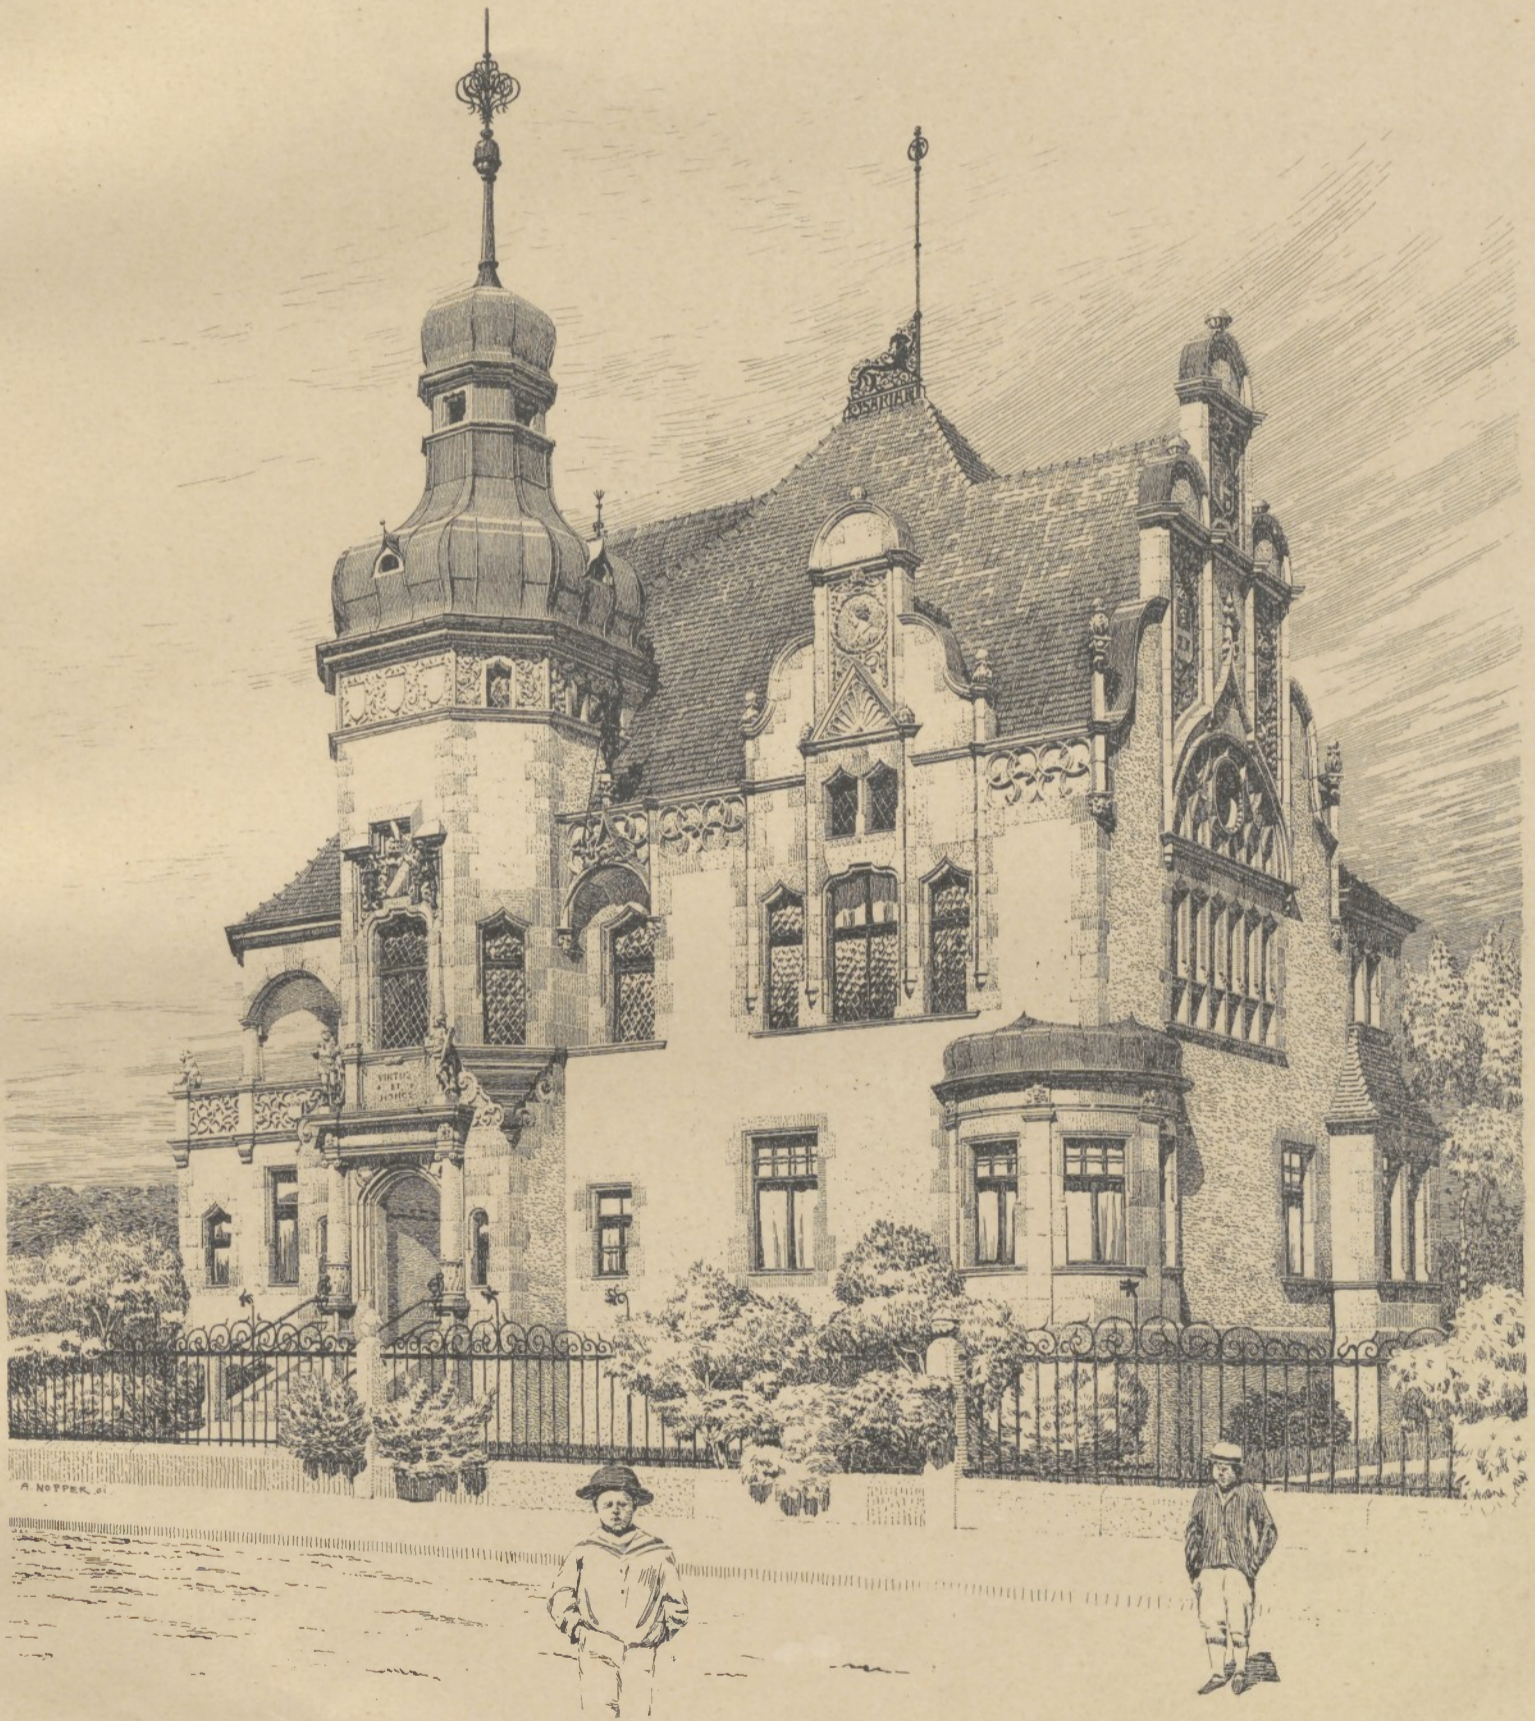

INV. Nr. 219

Architekt Hofbaurath E. Drollinger.
 KORPSHAUS DER »ISARIA« IN MÜNCHEN.

Verlag von Friedr. Wolfrum & Co., Wien u. Leipzig.