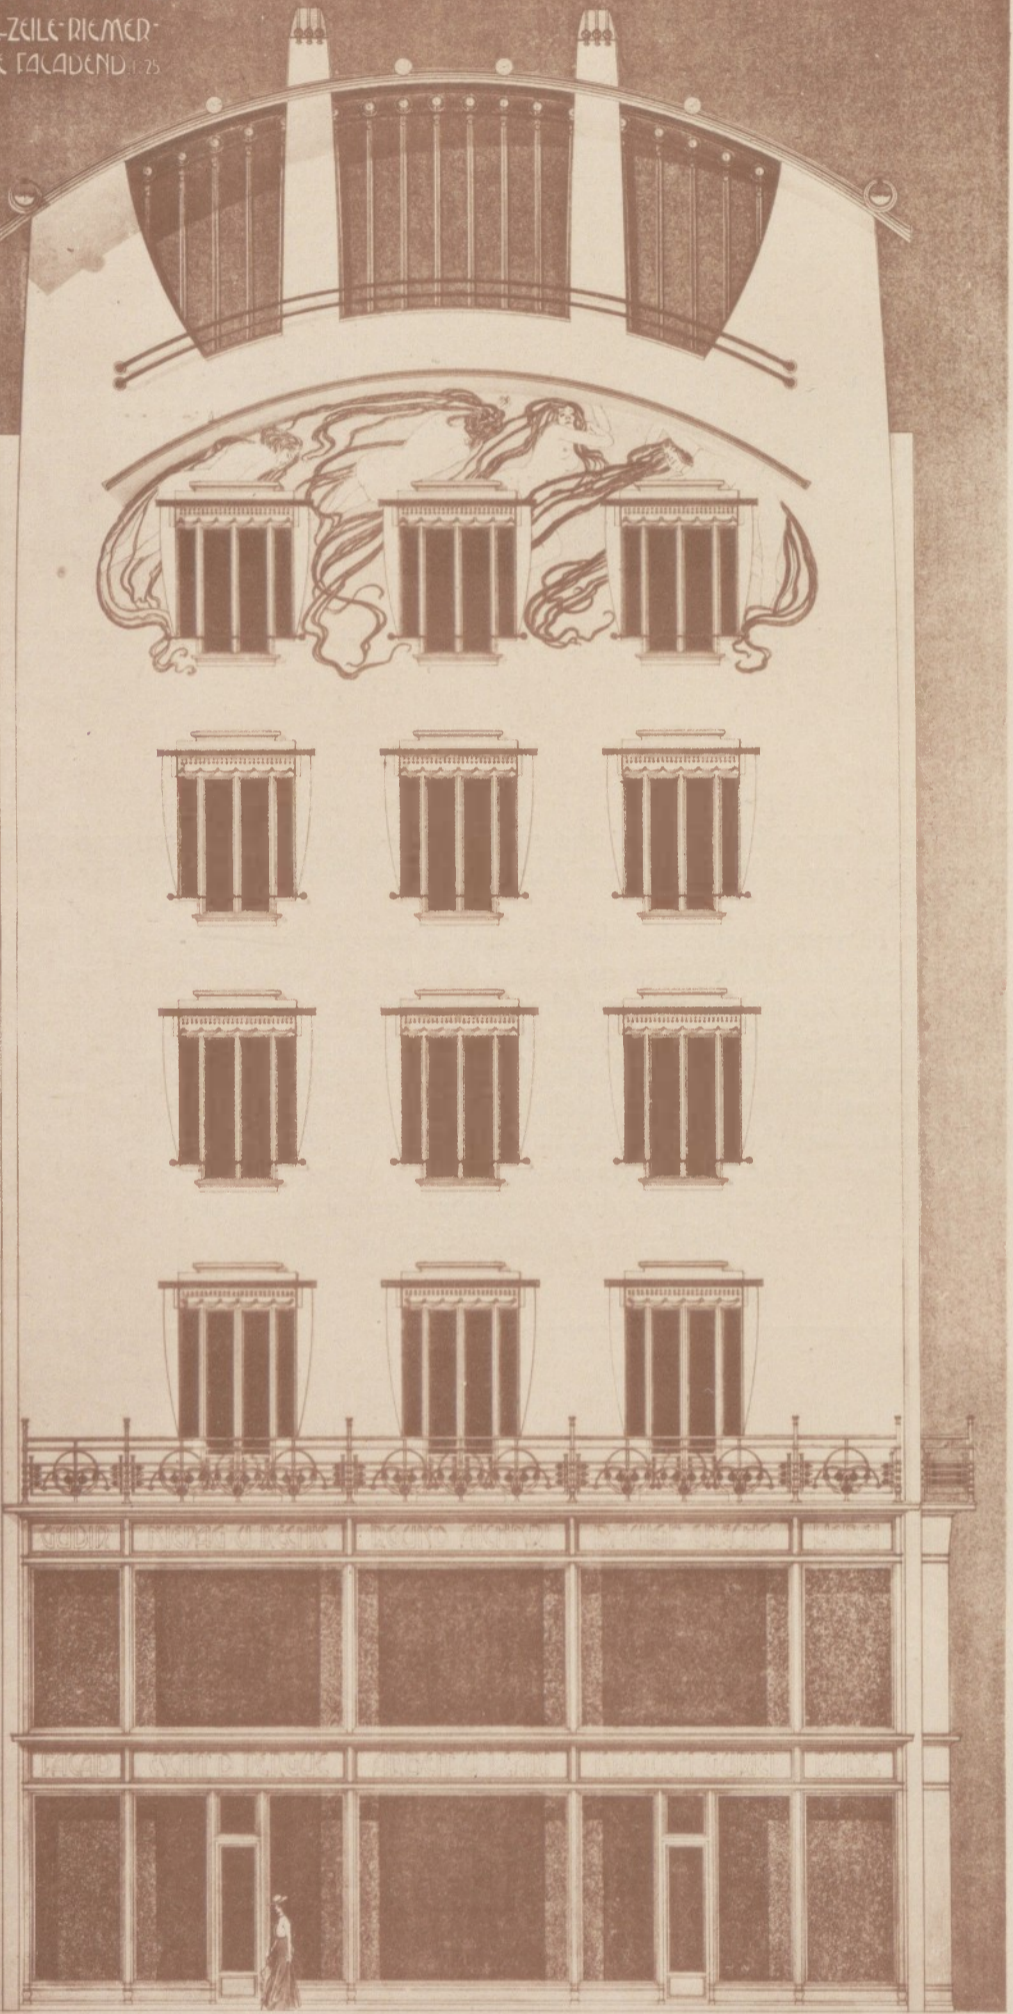

PAUL GÜTL.  
MIETHAUS.  
FAÇADE.  
SCHUL-  
PROJECT.  
I. JAHRGANG.

MIETHAUS

WOLZELC-RIEMER-  
GASSE FACADEND. 75

HANS  
SCHLECHTA.  
MIETHAUS.  
FAÇADEN-  
DETAIL.  
SCHUL-  
PROJECT.  
I. JAHRGANG.

In der Absicht, die Wirkung der Façade auf ihre Farbe zu basieren, wurde bunte Fayencever-  
kachelung und gelblich-weisser Verputz gewählt. Dieser wird durch eingravierten Golddecor belebt, und auch der Ladenvorbau und die Balkongitter sind theilweise vergoldet.  
Hans Schlechta.