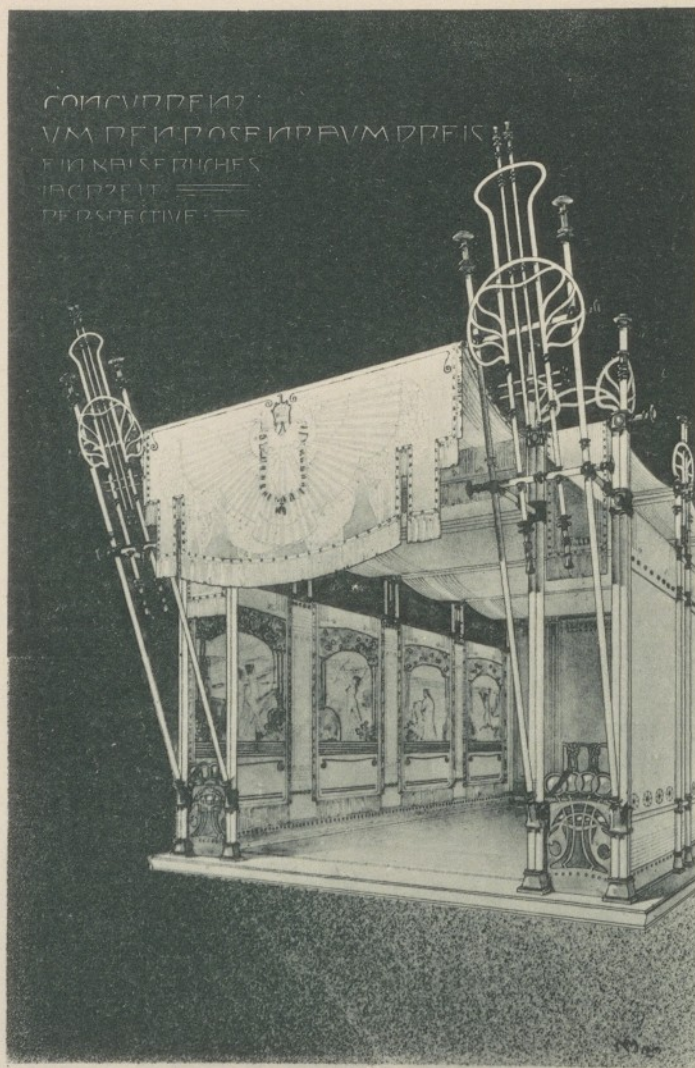

MARCELL  
KAMMERER.  
STUDIE  
ZU EINEM  
JAGDZELT  
SR. MAJESTÄT.  
CONCURRENZ  
UM DEN  
ROSENBAUM-  
PREIS.

Die Aufgabe, ein leicht transportables und rasch aufstellbares Jagdzelt für Se. Majestät zu schaffen, das einen grossen Speiseraum für 12 Personen, einen Anrichterraum und eine Toilette enthalten sollte, wurde in

der Weise gelöst, dass Bambusrohre in bronzene Füsse festgeschraubt und durch ebensolche Gelenke untereinander verbunden wurden. Dieses feste Gerippe trägt einen Überzug von Militärleinwand. Als Schmuck dienen aussen einfache, in Oelfarbe aufpatronierte Ornamente und innen Behänge, auf welchen in Seiden- und Sammstickereien ein Jagdzug dargestellt ist. Die eine Schmalseite des Hauptraumes ist offen; sie gewährt einen Ausblick ins Freie und dient als Haupteingang. Als solcher ist sie durch ein überhängendes Paneau in Lederapplikation ausgezeichnet. Dieses Project wurde durch Verleihung des Rosenbaumpreises ausgezeichnet.