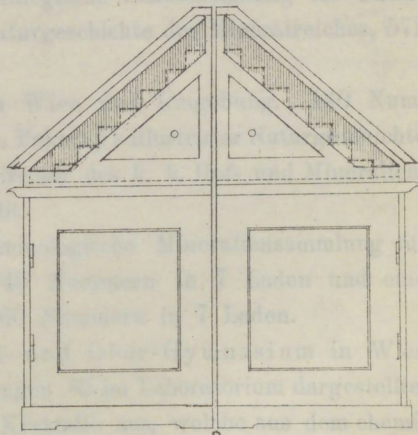

Leopoldstaedter - Communal-Real-u. Obergymnasium
in WIEN.

Schränke für Schulmuseen.

Glasschrank für naturhistorische oder physikalische Objete
A Vorderansicht B Seitenansicht.

Zerlegbarer Doppel Pultkasten für Mineralien.
C Vorderansicht D Seitenansicht.

Maßstab
0 10 20 30 40 50 60 70 80 90 100 110 120 130 140 150 160 170 180 190 200 210 220 C. M.