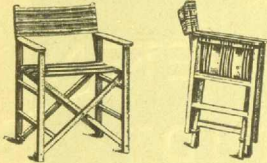

GARTENMÖBEL

der

MOLLNER

HOLZWARENFABRIKEN A.-G.
WIEN IX.

(NUR ENGROS-VERKAUF)

Liste der Detailgeschäfte liegt im Sekretariat auf

»LIDO«

der bequeme Sitz- und Liegestuhl

»SIESTA«

der ideale Klappfauteuil

»PAFF«

der praktische Gartenfauteuil

PH. FRIEDERICH & CIE.

LUXUS- UND
GEBRAUCHSGEGENSTÄNDE
ECHTSILBER UND VERSILBERT
FEINE GLÄSER IN VERBINDUNG MIT SILBER
ÜBER NEUZEITLICHE TAFELBESTECKE
BITTEN WIR KATALOG ZU
VERLANGEN