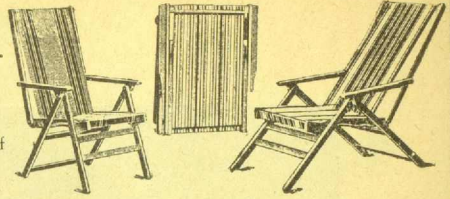

GARTENMÖBEL

der

MOLLNER

HOLZWARENFABRIKEN A.-G.
WIEN IX.

(NUR ENGROS-VERKAUF)

Liste der Detailgeschäfte liegt im Sekretariat auf

»LIDO«

der bequeme Sitz- und Liegestuhl

»SIESTA«

der ideale Klappfauteuil

»PAFF«

der praktische Gartenfauteuil

PH. FRIEDERICH & CIE.

LUXUS- UND
GEBRAUCHSGEGENSTÄNDE
ECHTSILBER UND VERSILBERT
FEINE GLÄSER IN VERBINDUNG MIT SILBER
ÜBER NEUZEITLICHE TAFELBESTECKE
BITTEN WIR KATALOG ZU
VERLANGEN