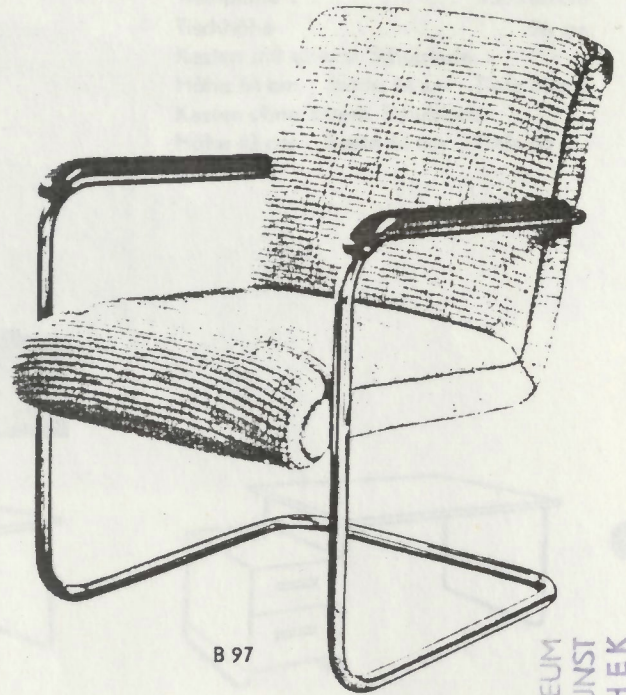

K 411

**K 411**  
 Gesamthöhe . . . . 75 cm  
 Gesamtbreite . . . . 62 cm  
 Gesamtliefe . . . . 75 cm  
 Sitzhöhe . . . . . 37 cm

**B 97**  
 Gesamthöhe . . . . 60 cm  
 Gesamtbreite . . . . 57 cm  
 Gesamtliefe . . . . 70 cm  
 Sitzhöhe . . . . . 44 cm

B 97

**B 85**  
 Gesamthöhe . . . . 90 cm  
 Gesamtbreite . . . . 54 cm  
 Gesamtliefe . . . . 70 cm  
 Sitzhöhe . . . . . 45 cm

**B 86**  
 Gesamthöhe . . . . 90 cm  
 Gesamtbreite . . . . 57 cm  
 Gesamtliefe . . . . 70 cm  
 Sitzhöhe . . . . . 45 cm