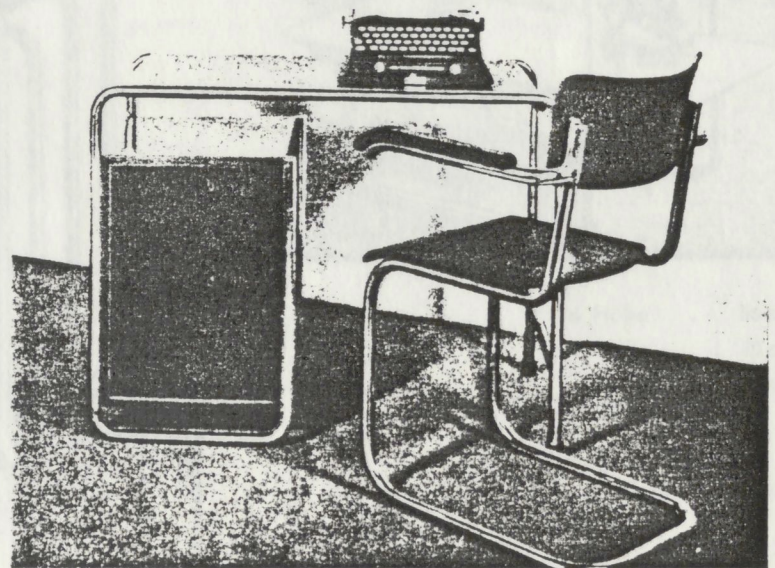

**B 287**

**Kombinationsmöglichkeiten**

**B 21/1** Schreibmaschinentisch, Kasten innen  
**B 21/1a** Schreibmaschinentisch, Kasten außen

Gesamthöhe . . . . . 69 cm  
 Gesamtbreite . . . . . 92 cm bzw. 130 cm  
 Gesamttiefe . . . . . 48 cm  
 Plattengröße . . . . . 80 x 44 cm

**B 43 F** Gesamthöhe . . . . . 80 cm  
 Gesamtbreite . . . . . 55 cm  
 Gesamttiefe . . . . . 51 cm  
 Sitzhöhe . . . . . 44 cm

**B 21/1**

**B 43 F**

THONET-Stahlrohrmöbel erhalten Sie bei: