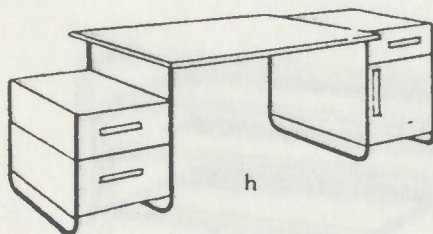

**B 287**

Außenmaße der Konstruktionsteile:  
 Tischplatte . . . . . 130 x 80 cm  
 Tischhöhe . . . . . 76 cm  
 Kasten mit oberer Schublade  
 Höhe 64 cm Breite 44 cm Tiefe 60 cm  
 Kasten ohne obere Schublade  
 Höhe 43 cm Breite 44 cm Tiefe 60 cm

**B 287**

**Kombinationsmöglichkeiten**

**B 21/1** Schreibmaschinentisch, Kasten innen  
**B 21/1a** Schreibmaschinentisch, Kasten außen

Gesamthöhe . . . . . 69 cm  
 Gesamtbreite . . . . . 92 cm bzw. 130 cm  
 Gesamttiefe . . . . . 48 cm  
 Plattengröße . . . . . 80 x 44 cm