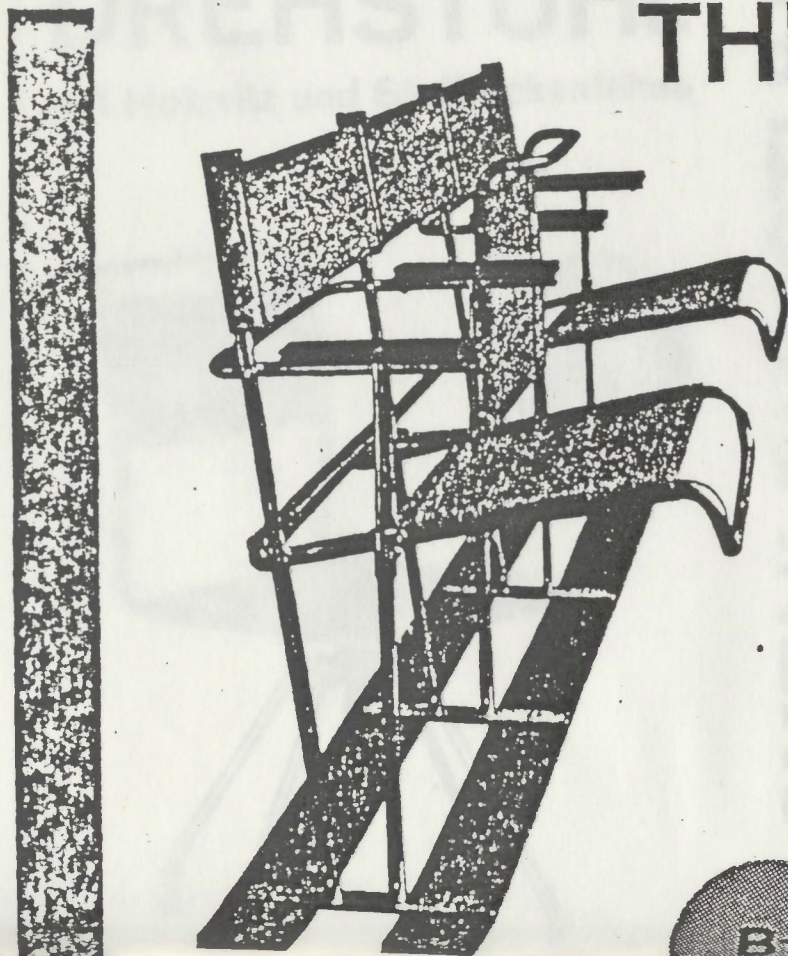

# DAS

REKONSTRUKTION GEFÄHRLICHEN GUTS  
BERLIN

ca 1928/29

## THEATERSTUHL

mit  
Stoffsitz, Stoffrückenlehne,  
Holzarmlehne

Der mittlere Sitz ist hochgeklappt

B1