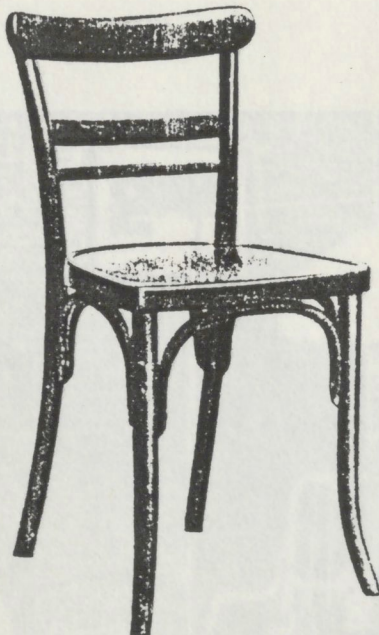

A 681/2

Sitzmaß 40 × 40 cm  
Sitzhöhe 47 cm  
Gesamthöhe 85 cm

B 95

Sitzmaß 44 × 47 cm  
Sitzhöhe 47 cm  
Gesamthöhe 76 cm

OSTERR. MUSEUM  
F. ANGEW. KUNST  
BIBLIOTHEK

A 809

Sitzmaß 40 × 40 cm  
Sitzhöhe 47 cm  
Gesamthöhe 62 cm

A 813

Sitzmaß 40 × 40 cm  
Sitzhöhe 47 cm  
Gesamthöhe 82 cm

A 694

Sitzmaß 40 × 40 cm  
Sitzhöhe 47 cm  
Gesamthöhe 82 cm

D