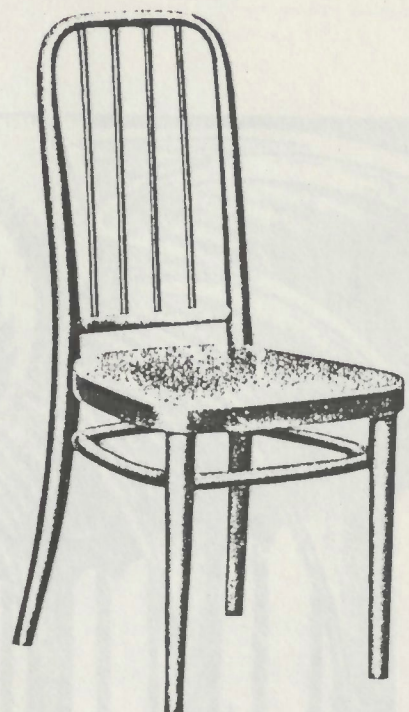

Restaurant „Pressa“, Köln

A 402
 Sitzmaß 42 × 43 cm
 Sitzhöhe 42 cm
 Gesamthöhe 87 cm

A 63
 Sitzmaß 41 × 40 cm
 Sitzhöhe 40 cm
 Gesamthöhe 85 cm