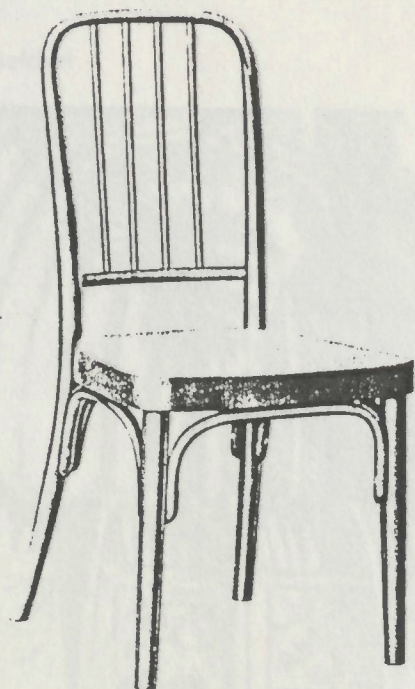

Restaurant „Pressa“, Köln

A 402
 Sitzmaß 42 × 43 cm
 Sitzhöhe 42 cm
 Gesamthöhe 87 cm

A 63
 Sitzmaß 41 × 40 cm
 Sitzhöhe 40 cm
 Gesamthöhe 85 cm