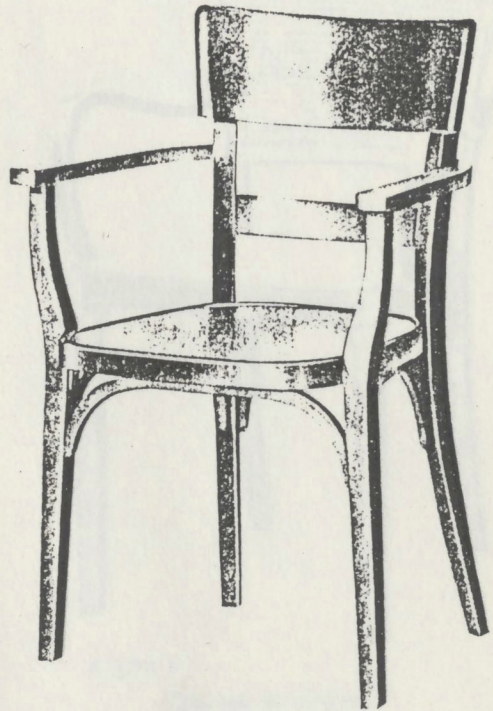

A 500,1

Sitzmaß 41 - 40 cm
Sitzhöhe 47 cm
Gesamthöhe 84 cm

A 500/1 F

Sitzmaß 46 - 43 cm
Sitzhöhe 46 cm
Gesamthöhe 86 cm

Bristol-Stube, Restaurant Mocca-Türc, Düsseldorf