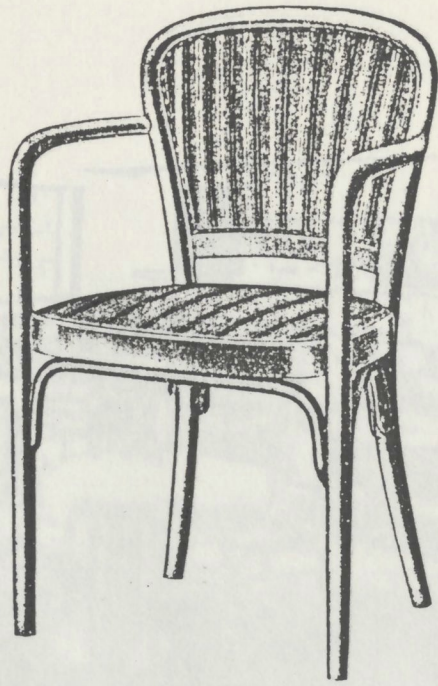

A 329 F

Sitzmaß 46 · 46 cm
Sitzhöhe 45 cm
Gesamthöhe 88 cm

A 723 F

Sitzmaß 45 × 48 cm
Sitzhöhe 45 cm
Gesamthöhe 84 cm

Kaffee Hemesath, Düsseldorf