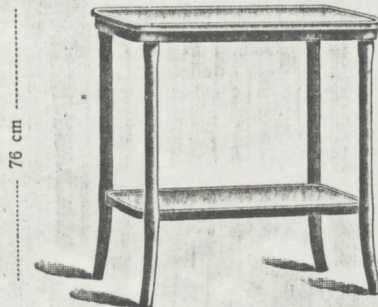

- 70 cm - 108 cm

No 997

..... 74 cm - 46 -

No 951

..... 76 cm

ERSTE ÖSTERREICHISCHE
AKTIENGESELLSCHAFT ZUR
ERZEUGUNG VON MOBELN
AUS GEBOGENEM HOLZE
JACOB & JOSEF KOHN

Die Nummern sind in
arithmetischer Reihen-
folge zu suchen.

Tische.

- No 616/T..... K 22.—
- « 936..... « 38.—
- « 951..... « 14.—
- « 990..... « 50.—
für Glasplatte
- m. poliert. Holzplatte « 53.—
mit Messinghülsen
- No 997..... K 42.—
- « 1263..... « 80.—
für Glasplatte mit gehämmerter
Messingsockelplatte

- 53 cm - 84 cm

No 1263

No 990

Stockerl.

- No 616/S K 11.—

No 936

37 1/2 x 37 1/2 cm

No 616/S