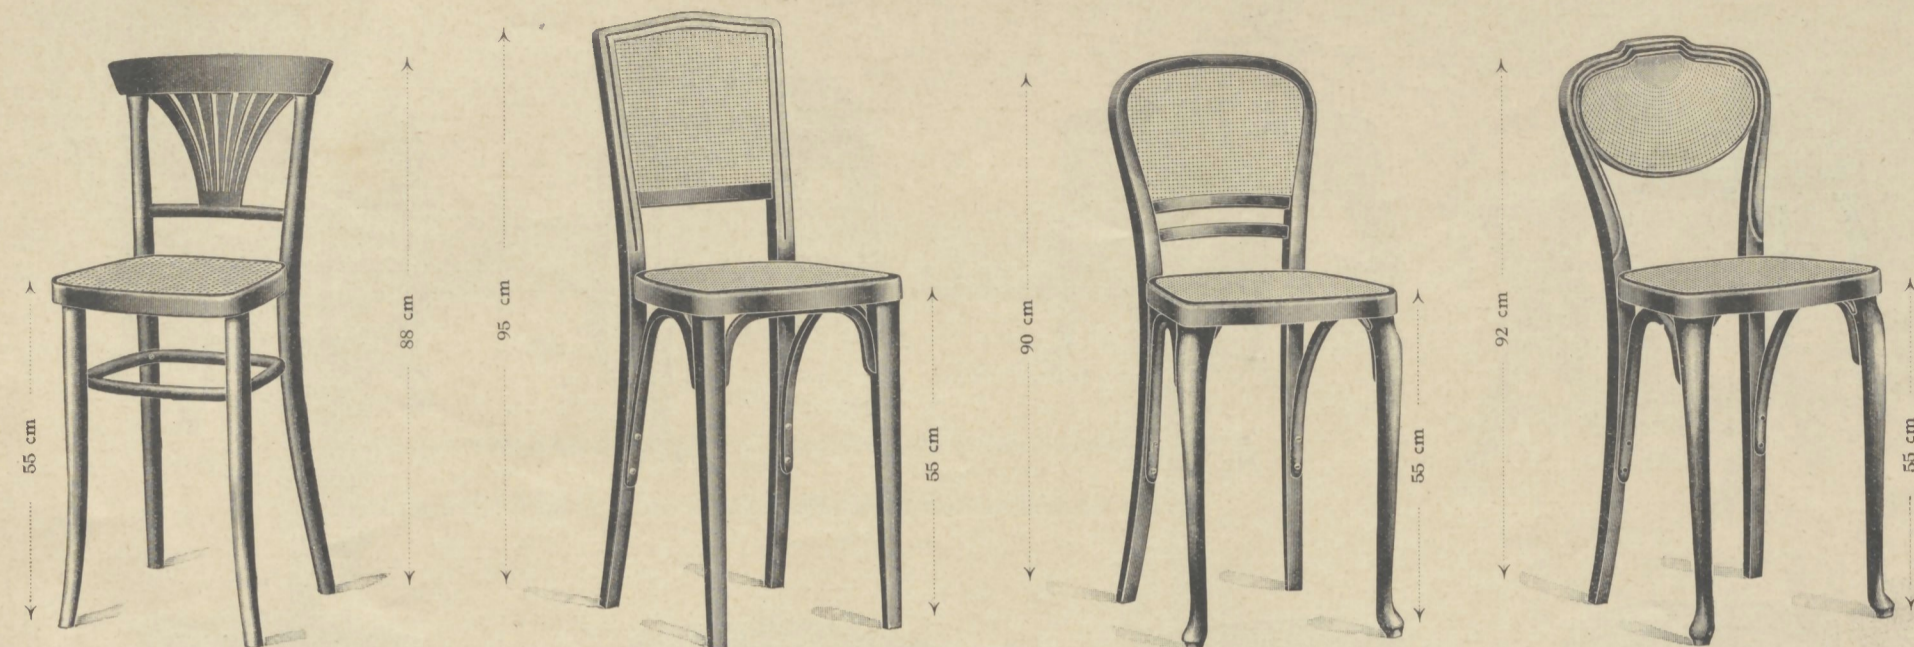

THONET HERMANOS

Ladensessel — Chaises de boutique
Shop chairs — Sillas de tienda
Cadeiras para loja — Winkelstoelen

Nr. 4016

Nr. 4031

Nr. 4032

Nr. 4036