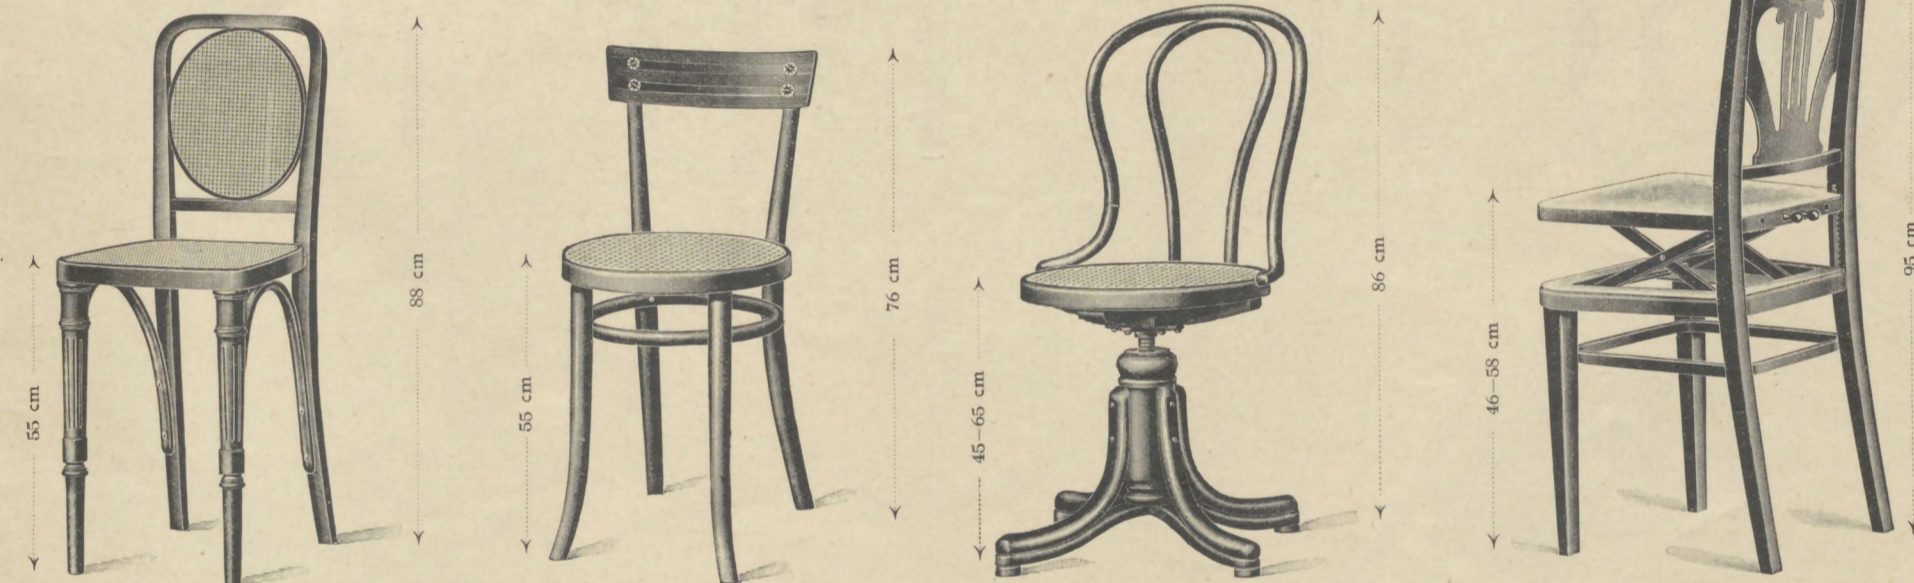

Nr. 4039

Nr. 4513
(Nr. 4503)

Nr. 5232

Nr. 6772