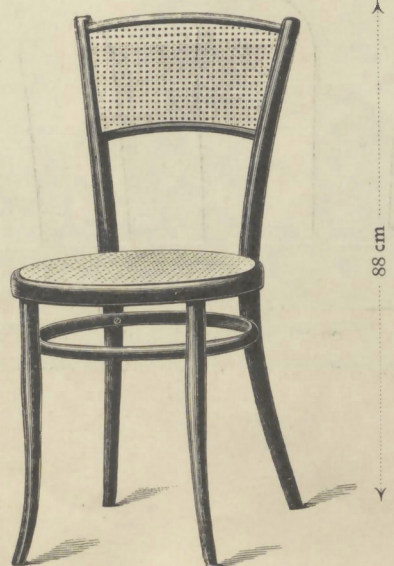

THONET BROTHERS

Nr. 48

Nr. 1048

Nr. 1048^{1/2}

Nr. 3048*)

Nr. 48*)

Nr. 50

Nr. 50/14

Nr. 1050

Sessel □ Fauteuils □ Kanapees
 Chaises Fauteuils □ Canapés □
 Chairs □ Armchairs Sofas □□□
 Sillas□□ Sillones □□ Sofás □□□
 Cadeiras, Cadeiras de braços, Sofás
 Stoelen □ Fauteuils □ Canapé's □

Nr. 50 . . .	41×40 cm	K 8.—
Nr. 50/14 . .	42 cm Diam.	K 7.40
Nr. 1050 . .	46×43 cm	K 12.75
Nr. 2050 . .	111 cm	K 26.—
Nr. 3050 . .	135 cm	K 30.—

etc. pag. 2