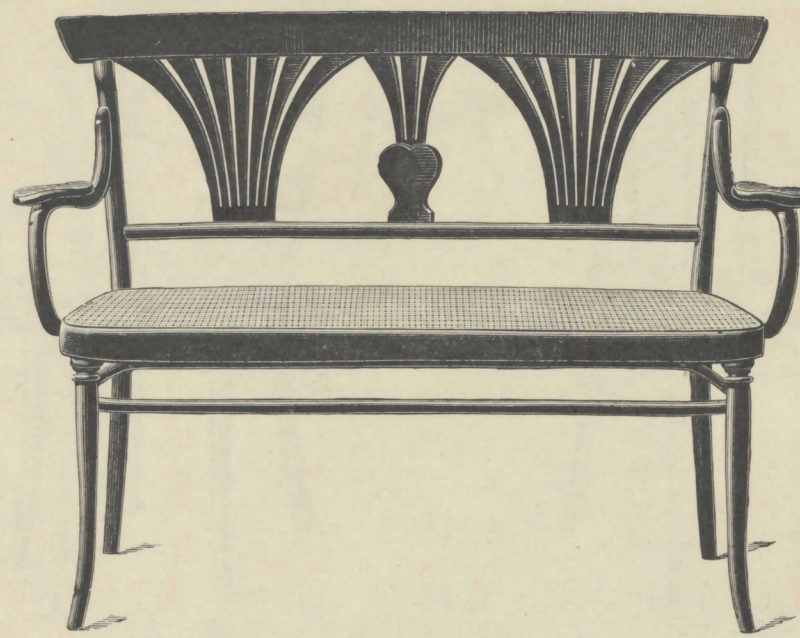

THONET HERMANOS

Sessel □ Fauteuils □ Kanapees
Chaises Fauteuils □ Canapés □
Chairs □ Armchairs Sofas □□□
Sillas □□ Sillones □□ Sofás □□□
Cadeiras, Cadeiras de braços, Sofás
Stoelen □ Fauteuils □ Canapé's □

1. Nr. 221 . . . 41×40 cm K 10.—
   Nr. 221^{1/2} . . . 39×36 cm K 9.60
   (pag. 63)
   Nr. 1221 . . . 46×43 cm K 16.—
   Nr. 2221 . . . 111 cm K 35.—
   Nr. 3221 . . . 135 cm K 41.—

Mit Fächersitz — Siège en bois forme éventail — Wooden fan-seat — Asiento de madera forma abanico — Assento de madeira forma abanico — Houten waier zitting.

1. Nr. 221 f . . . 41×40 cm K 10.50
   Nr. 221^{1/2} f . . . 39×36 cm K 10.10
   Nr. 1221 f . . . 46×43 cm K 16.50
   Nr. 2221 f . . . 111 cm K 36.—
   Nr. 3221 f . . . 135 cm K 42.50

	*graviert gravés engraved grabados gravados gegraveerd	*bronziert bronzés bronzé bronceados bronceados gebronsd
Nr. 221* 41×40 cm . . .	K 11.—	K 11.50
Nr. 221^{1/2}* (pag. 63) 39×36 cm . . .	„ 10.55	„ 11.05
Nr. 1221* 46×43 cm . . .	„ 17.60	„ 18.40
Nr. 2221* 111 cm . . .	„ 38.50	„ 40.25
Nr. 3221* 135 cm . . .	„ 45.10	„ 47.15

Nr. 2221