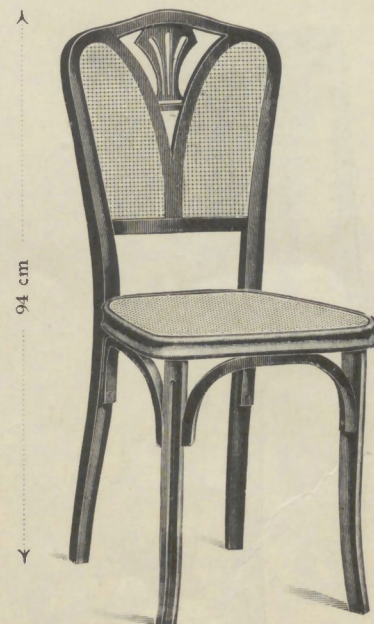

GEBROEDERS THONET

Sessel Chaises Chairs
Sillas Cadeiras Stoelen

Geflochten Cannées Caned Enrejilladas Com palhinha Gevlochten	grob vorgeflochten zum Polstern à gros cannage à garnir coarsely caned for upholstering enrejillado grosero para tapizar escassa palhinha para guarnecer grob gevlochten om te stoffeeren	ohne Geflecht zum Polstern sans cannage à garnir not caned for upholstering sin enrejillado para tapizar sem palhinha para guarnecer niet gevlochten om te stoffeeren
41×40 cm	41×40 cm	41×40 cm
Nr. K	Nr. K	Nr. K
572 15.—	572 c 14.60	572 d 14.—
575 16.50	575 c 14.60	575 d 14.—
578 16.50	578 c 14.10	578 d 13.50
581 15.50	581 c 13.10	581 d 12.50
582 15.—	582 c 12.60	582 d 12.—
583 8.25	583 c 7.85	583 d 7.25
587 19.50	587 c 17.60	587 d 17.—
592 16.—	592 c 13.60	592 d 13.—
Nr. 591 . . .	45×45 cm	K 17.50
Nr. 591 n	mit Lehn Brettel, rückwärts poliertu. rohem Sitzbrettel avec planchette du dossier revers verni, siège en bois brut with panel backs, polished reverse side, unpolished wood-seat tablilla del respaldo pulida por detras, asiento de ma- dera en bruto com taboinha de respaldo polida pela parte posterior, assento de madeira em bruto met van achteren gepoli- toerd, rugplankje en ruw houten zitting	K 18.50

Nr. 572

Nr. 575

Nr. 578

Nr. 581

Nr. 582

Nr. 583

Nr. 587

Nr. 591