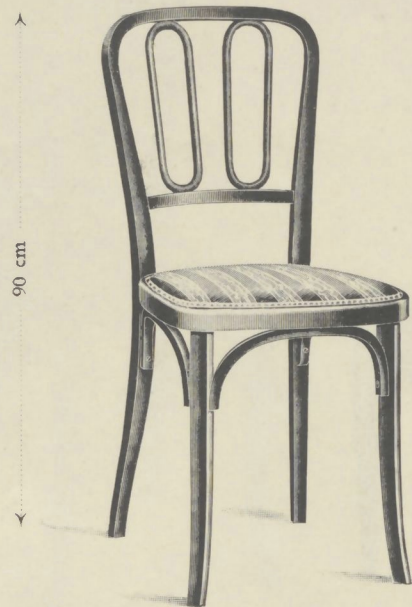

GEBROEDERS THONET

Sessel Chaises Chairs
Sillas Cadeiras Stoelen

Geflochten Cannées Caned Enrejilladas Com palhinha Gevlochten	grob vorgeflochten zum Polstern à gros cannage à garnir coarsely caned for upholstering enrejillado grosero para tapizar escassa palhinha para guarnecer grob gevlochten om te stoffeeren	ohne Geflecht zum Polstern sans cannage à garnir not caned for upholstering sin enrejillado para tapizar sem palhinha para guarnecer niet gevlochten om te stoffeeren
41×40 cm	41×40 cm	41×40 cm
Nr. K	Nr. K	Nr. K
572 15.—	572 c 14.60	572 d 14.—
575 16.50	575 c 14.60	575 d 14.—
578 16.50	578 c 14.10	578 d 13.50
581 15.50	581 c 13.10	581 d 12.50
582 15.—	582 c 12.60	582 d 12.—
583 8.25	583 c 7.85	583 d 7.25
587 19.50	587 c 17.60	587 d 17.—
592 16.—	592 c 13.60	592 d 13.—
Nr. 591 . . .	45×45 cm	K 17.50
Nr. 591 n	mit Lehn Brettel, rückwärts poliertu. rohem Sitzbrettel avec planchette du dossier revers verni, siège en bois brut with panel backs, polished reverse side, unpolished wood-seat tablilla del respaldo pulida por detras, asiento de ma- dera en bruto com taboinha de respaldo polida pela parte posterior, assento de madeira em bruto met van achteren gepoli- toerd, rugplankje en ruw houten zitting	K 18.50

Nr. 572

Nr. 575

Nr. 578

Nr. 581

Nr. 582

Nr. 583

Nr. 587

Nr. 591