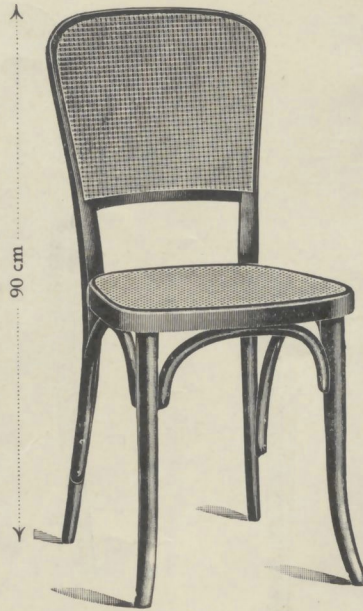

GEBROEDERS THONET

Sessel Chaises Chairs
Sillas Cadeiras Stoelen

Geflochten Cannées Caned Enrejilladas Com palhinha Gevlochten	grob vorgeflochten zum Polstern à gros cannage à garnir coarsely caned for upholstering enrejillado grosero para tapizar escassa palhinha para guarnecer grob gevlochten om te stoffeeren	ohne Geflecht zum Polstern sans cannage à garnir not caned for upholstering sin enrejillado para tapizar sem palhinha para guarnecer niet gevlochten om te stoffeeren
41×40 cm	41×40 cm	41×40 cm
Nr. K	Nr. K	Nr. K
572 15.—	572 c 14.60	572 d 14.—
575 16.50	575 c 14.60	575 d 14.—
578 16.50	578 c 14.10	578 d 13.50
581 15.50	581 c 13.10	581 d 12.50
582 15.—	582 c 12.60	582 d 12.—
583 8.25	583 c 7.85	583 d 7.25
587 19.50	587 c 17.60	587 d 17.—
592 16.—	592 c 13.60	592 d 13.—
Nr. 591 . . .	45×45 cm	K 17.50
Nr. 591 n	mit Lehn Brettel, rückwärts poliertu. rohem Sitzbrettel avec planchette du dossier revers verni, siège en bois brut with panel backs, polished reverse side, unpolished wood-seat tablilla del respaldo pulida por detras, asiento de ma- dera en bruto com taboinha de respaldo polida pela parte posterior, assento de madeira em bruto met van achteren gepoli- toerd, rugplankje en ruw houten zitting	K 18.50

Nr. 572

Nr. 575

Nr. 578

Nr. 581

Nr. 582

Nr. 583

Nr. 587

Nr. 591