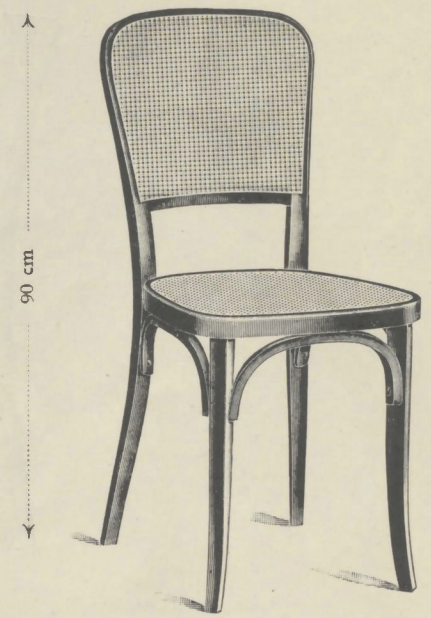

GEBROEDERS THONET

Sessel Chaises Chairs
Sillas Cadeiras Stoelen

Geflochten Cannées Caned Enrejilladas Com palhinha Gevlochten	grob vorgeflochten zum Polstern à gros cannage à garnir coarsely caned for upholstering enrejillado grosero para tapizar escassa palhinha para guarnecer grob gevlochten om te stoffeeren	ohne Geflecht zum Polstern sans cannage à garnir not caned for upholstering sin enrejillado para tapizar sem palhinha para guarnecer niet gevlochten om te stoffeeren
41×40 cm	41×40 cm	41×40 cm
Nr. K	Nr. K	Nr. K
572 15.—	572 c 14.60	572 d 14.—
575 16.50	575 c 14.60	575 d 14.—
578 16.50	578 c 14.10	578 d 13.50
581 15.50	581 c 13.10	581 d 12.50
582 15.—	582 c 12.60	582 d 12.—
583 8.25	583 c 7.85	583 d 7.25
587 19.50	587 c 17.60	587 d 17.—
592 16.—	592 c 13.60	592 d 13.—
Nr. 591 . . .	45×45 cm	K 17.50
Nr. 591 n	mit Lehn Brettel, rückwärts poliertu. rohem Sitzbrettel avec planchette du dossier revers verni, siège en bois brut with panel backs, polished reverse side, unpolished wood-seat tablilla del respaldo pulida por detras, asiento de ma- dera en bruto com taboinha de respaldo polida pela parte posterior, assento de madeira em bruto met van achteren gepoli- toerd, rugplankje en ruw houten zitting	K 18.50

Nr. 572

Nr. 575

Nr. 578

Nr. 581

Nr. 582

Nr. 583

Nr. 587

Nr. 591