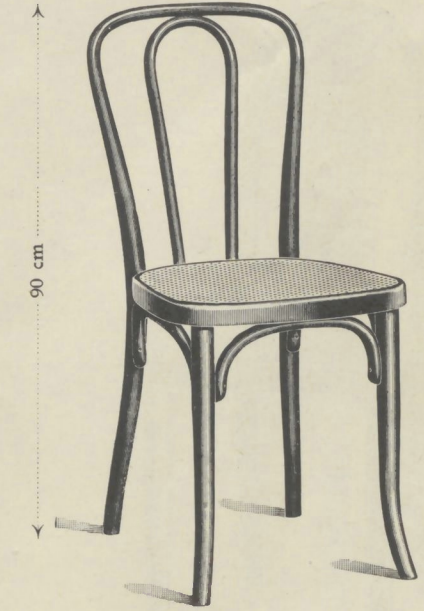

GEBROEDERS THONET

Sessel Chaises Chairs
Sillas Cadeiras Stoelen

Geflochten Cannées Caned Enrejilladas Com palhinha Gevlochten	grob vorgeflochten zum Polstern à gros cannage à garnir coarsely caned for upholstering enrejillado grosero para tapizar escassa palhinha para guarnecer grob gevlochten om te stoffeeren	ohne Geflecht zum Polstern sans cannage à garnir not caned for upholstering sin enrejillado para tapizar sem palhinha para guarnecer niet gevlochten om te stoffeeren
41×40 cm	41×40 cm	41×40 cm
Nr. K	Nr. K	Nr. K
572 15.—	572 c 14.60	572 d 14.—
575 16.50	575 c 14.60	575 d 14.—
578 16.50	578 c 14.10	578 d 13.50
581 15.50	581 c 13.10	581 d 12.50
582 15.—	582 c 12.60	582 d 12.—
583 8.25	583 c 7.85	583 d 7.25
587 19.50	587 c 17.60	587 d 17.—
592 16.—	592 c 13.60	592 d 13.—
Nr. 591 . . .	45×45 cm	K 17.50
Nr. 591 n	mit Lehn Brettel, rückwärts poliertu. rohem Sitzbrettel avec planchette du dossier revers verni, siège en bois brut with panel backs, polished reverse side, unpolished wood-seat tablilla del respaldo pulida por detras, asiento de ma- dera en bruto com taboinha de respaldo polida pela parte posterior, assento de madeira em bruto met van achteren gepoli- toerd, rugplankje en ruw houten zitting	K 18.50

Nr. 572

Nr. 575

Nr. 578

Nr. 581

Nr. 582

Nr. 583

Nr. 587

Nr. 591