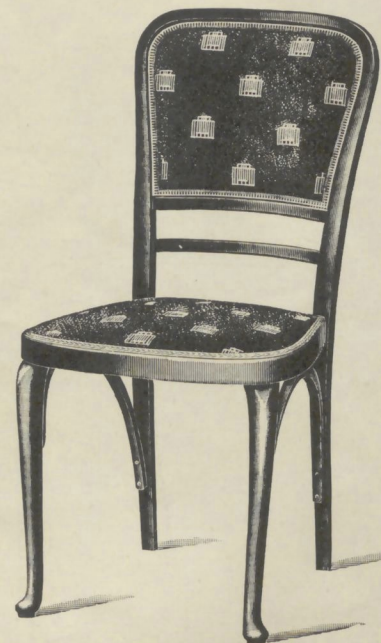

GEBROEDERS THONET

Sessel Chaises Chairs
Sillas Cadeiras Stoelen

Geflochten Cannées Caned Enrejilladas Com palhinha Gevlochten	grob vorgeflochten zum Polstern à gros cannage à garnir coarsely caned for upholstering enrejillado grosero para tapizar escassa palhinha para guarnecer grob gevlochten om te stoffeeren	ohne Geflecht zum Polstern sans cannage à garnir not caned for upholstering sin enrejillado para tapizar sem palhinha para guarnecer niet gevlochten om te stoffeeren
41×40 cm	41×40 cm	41×40 cm
Nr. K	Nr. K	Nr. K
572 15.—	572 c 14.60	572 d 14.—
575 16.50	575 c 14.60	575 d 14.—
578 16.50	578 c 14.10	578 d 13.50
581 15.50	581 c 13.10	581 d 12.50
582 15.—	582 c 12.60	582 d 12.—
583 8.25	583 c 7.85	583 d 7.25
587 19.50	587 c 17.60	587 d 17.—
592 16.—	592 c 13.60	592 d 13.—
Nr. 591 . . .	45×45 cm	K 17.50
Nr. 591 n	mit Lehn Brettel, rückwärts poliertu. rohem Sitzbrettel avec planchette du dossier revers verni, siège en bois brut with panel backs, polished reverse side, unpolished wood-seat tablilla del respaldo pulida por detras, asiento de ma- dera en bruto com taboinha de respaldo polida pela parte posterior, assento de madeira em bruto met van achteren gepoli- toerd, rugplankje en ruw houten zitting	K 18.50

Nr. 572

Nr. 575

Nr. 578

Nr. 581

Nr. 582

Nr. 583

Nr. 587

Nr. 591