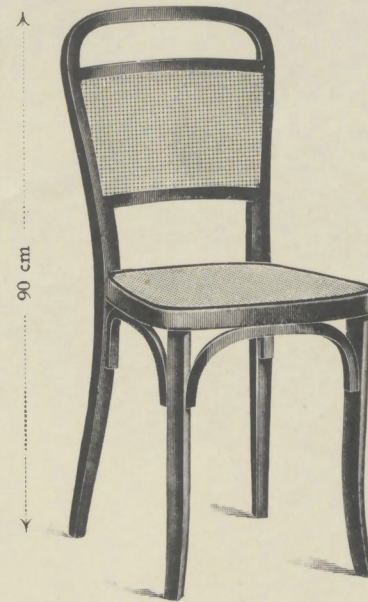

GEBROEDERS THONET

Sessel Chaises Chairs
Sillas Cadeiras Stoelen

Geflochten Cannées Caned Enrejilladas Com palhinha Gevlochten	grob vorgeflochten zum Polstern à gros cannage à garnir coarsely caned for upholstering enrejillado grosero para tapizar escassa palhinha para guarnecer grob gevlochten om te stoffeeren	ohne Geflecht zum Polstern sans cannage à garnir not caned for upholstering sin enrejillado para tapizar sem palhinha para guarnecer niet gevlochten om te stoffeeren
41×40 cm	41×40 cm	41×40 cm
Nr. K	Nr. K	Nr. K
572 15.—	572 c 14.60	572 d 14.—
575 16.50	575 c 14.60	575 d 14.—
578 16.50	578 c 14.10	578 d 13.50
581 15.50	581 c 13.10	581 d 12.50
582 15.—	582 c 12.60	582 d 12.—
583 8.25	583 c 7.85	583 d 7.25
587 19.50	587 c 17.60	587 d 17.—
592 16.—	592 c 13.60	592 d 13.—
Nr. 591 . . .	45×45 cm	K 17.50
Nr. 591 n	mit Lehn Brettel, rückwärts poliertu. rohem Sitzbrettel avec planchette du dossier revers verni, siège en bois brut with panel backs, polished reverse side, unpolished wood-seat tablilla del respaldo pulida por detras, asiento de ma- dera en bruto com taboinha de respaldo polida pela parte posterior, assento de madeira em bruto met van achteren gepoli- toerd, rugplankje en ruw houten zitting	K 18.50

Nr. 572

Nr. 575

Nr. 578

Nr. 581

Nr. 582

Nr. 583

Nr. 587

Nr. 591