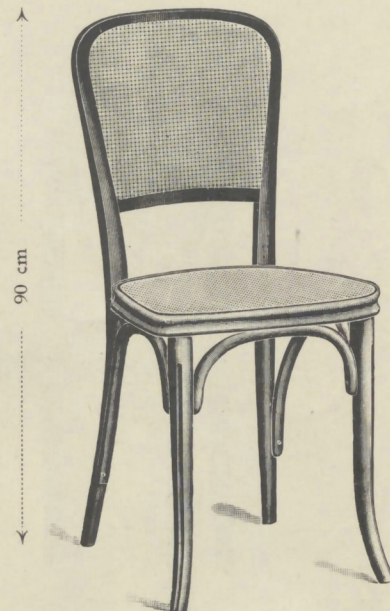

GEBROEDERS THONET

Sessel Chaises Chairs
Sillas Cadeiras Stoelen

Geflochten Cannées Caned Enrejilladas Com palhinha Gevlochten	grob vorgeflochten zum Polstern à gros cannage à garnir coarsely caned for upholstering enrejillado grosero para tapizar escassa palhinha para guarnecer grob gevlochten om te stoffeeren	ohne Geflecht zum Polstern sans cannage à garnir not caned for upholstering sin enrejillado para tapizar sem palhinha para guarnecer niet gevlochten om te stoffeeren
41×40 cm	41×40 cm	41×40 cm
Nr. K	Nr. K	Nr. K
572 15.—	572 c 14.60	572 d 14.—
575 16.50	575 c 14.60	575 d 14.—
578 16.50	578 c 14.10	578 d 13.50
581 15.50	581 c 13.10	581 d 12.50
582 15.—	582 c 12.60	582 d 12.—
583 8.25	583 c 7.85	583 d 7.25
587 19.50	587 c 17.60	587 d 17.—
592 16.—	592 c 13.60	592 d 13.—
Nr. 591 . . .	45×45 cm	K 17.50
Nr. 591 n	mit Lehn Brettel, rückwärts poliertu. rohem Sitzbrettel avec planchette du dossier revers verni, siège en bois brut with panel backs, polished reverse side, unpolished wood-seat tablilla del respaldo pulida por detras, asiento de ma- dera en bruto com taboinha de respaldo polida pela parte posterior, assento de madeira em bruto met van achteren gepoli- toerd, rugplankje en ruw houten zitting	K 18.50

Nr. 572

Nr. 575

Nr. 578

Nr. 581

Nr. 582

Nr. 583

Nr. 587

Nr. 591