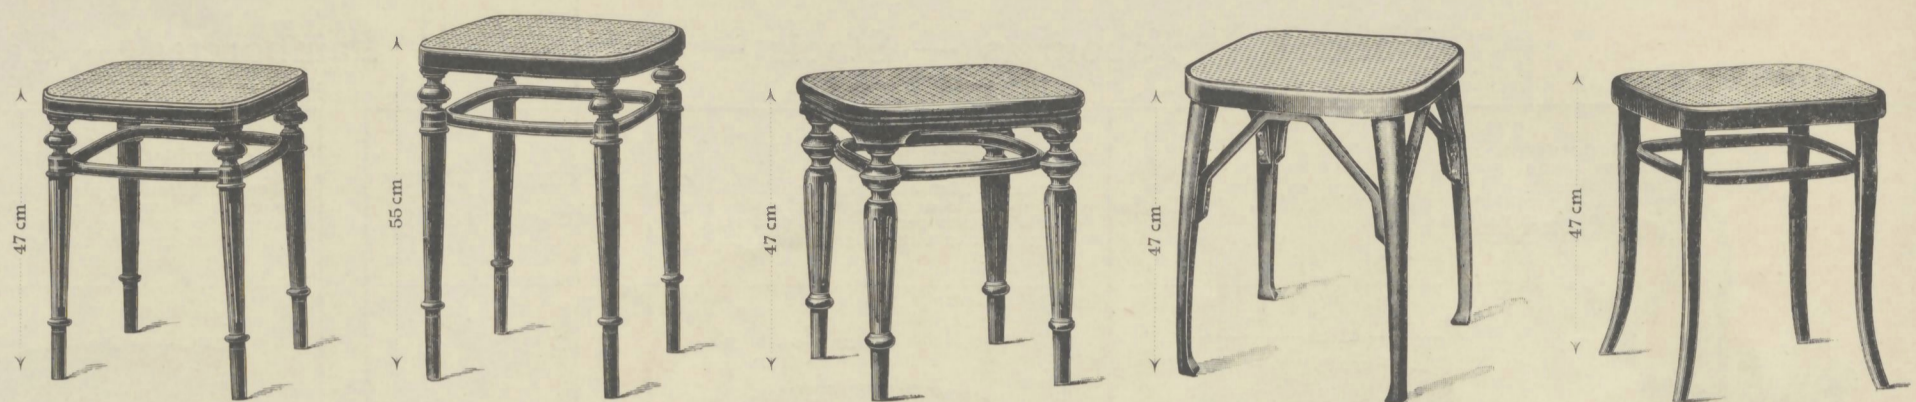

THONET FRÈRES

□□ Stockerl — Tabourets □□
Stools — Taburetes — Tamborettes
□□□□□ Tabouretten □□□□□

Nr. 4734 . . . 37×37 cm K 8.—

Nr. 4744 . . . 37×37 cm K 8.50

Nr. 4736 . . . 40×40 cm } Profil { K 10.—

Nr. 4736 J 40×40 cm } Profil { K 9.—

Nr. 4743 . . . 37×37 cm K 12.50

Nr. 4756 . . . 37×37 cm K 5.20

Nr. 4751 . . . 37×37 cm K 11.—

Nr. 4752 . . . 42 cm Diam. K 11.—

Nr. 4753 . . . 37 cm Diam. K 14.—

Nr. 4810 . . . 41×41 cm K 3.50

Nr. 4809 . . . 37×37 cm K 8.50

Nr. 4609 . . . 35 cm Diam. K 5.75

Nr. 4619 . . . 35 cm Diam. K 6.25

Nr. 4629 . . . 35 cm Diam. K 7.50

Nr. 4815 . . . } Stockerlmagazin { K 30.—
(Nr. 4811—4814) } Jeu de tabourets {
} Nest of stools {
} Juego de taburetes {
} Jogo de tamborettes {
} Stel van tabouretten {

Nr. 4746 } Stockerl hoch { 47 cm K 16.—
} Tabouret de hauteur {
} Stool high {
} Taburete alto {
} Tamborete alto {
} Tabourett hoog {
42×42 cm

Aufschlag für Aluminium-Ziernägel } K 3.50
Surtaxe pour clous décoratifs }
Advance for Aluminium-fancy nails }
Aumento por tachuelas de aluminio }
Augmento por tachinhas de alumínio }
Opslag voor Aluminium sier spijkers }

pag. 2

Nr. 4734

Nr. 4744

Nr. 4736

Nr. 4743

Nr. 4756