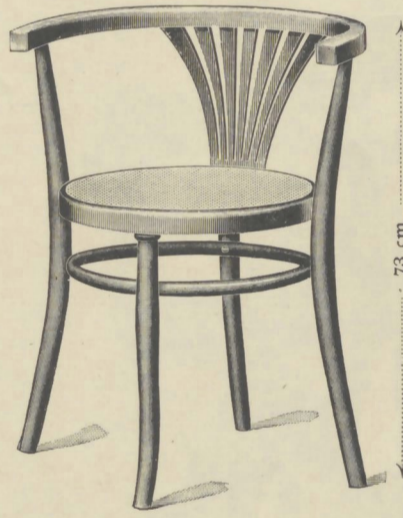

Nr. 6076 . .  42cm Diam.  K 12.—

Nr. 6133 . . 

Schreibtischfauteuil für Hörsäle
Fauteuil secrétaire pour auditoires
Lecture-room armchair
Sillón para auditorio
Cadeira de braços para sala d'audiência
Schrijftafelfauteuil voor college

 K 16.—

 44×46 cm

Nr. 6081 . .  50×50 cm K 15.—

Nr. 6091 . .  47×50 cm K 12.50

 etc. pag. 2

Nr. 6000

Nr. 6001

Nr. 6009

Nr. 6029

Nr. 6008

Nr. 6028

Nr. 6058

Nr. 6078

Nr. 6076

Nr. 6133

Nr. 6081