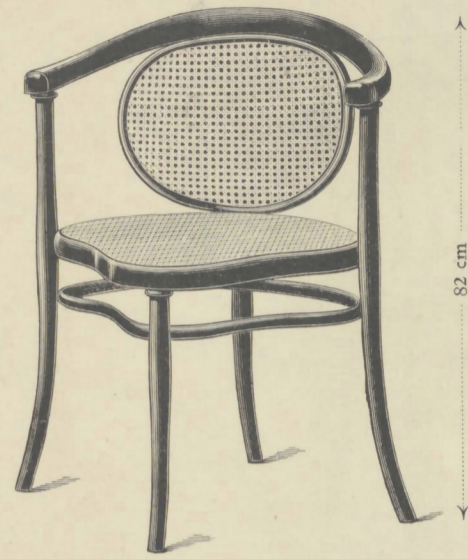

Nr. 6076 . .  42cm Diam.  K 12.—

Nr. 6133 . . 

Schreibtischfauteuil für Hörsäle
Fauteuil secrétaire pour auditoires
Lecture-room armchair
Sillón para auditorio
Cadeira de braços para sala d'audiência
Schrijftafelfauteuil voor college

 K 16.—

 44×46 cm

Nr. 6081 . .  50×50 cm K 15.—

Nr. 6091 . .  47×50 cm K 12.50

 etc. pag. 2

Nr. 6000

Nr. 6001

Nr. 6009

Nr. 6029

Nr. 6008

Nr. 6028

Nr. 6058

Nr. 6078

Nr. 6076

Nr. 6133

Nr. 6081