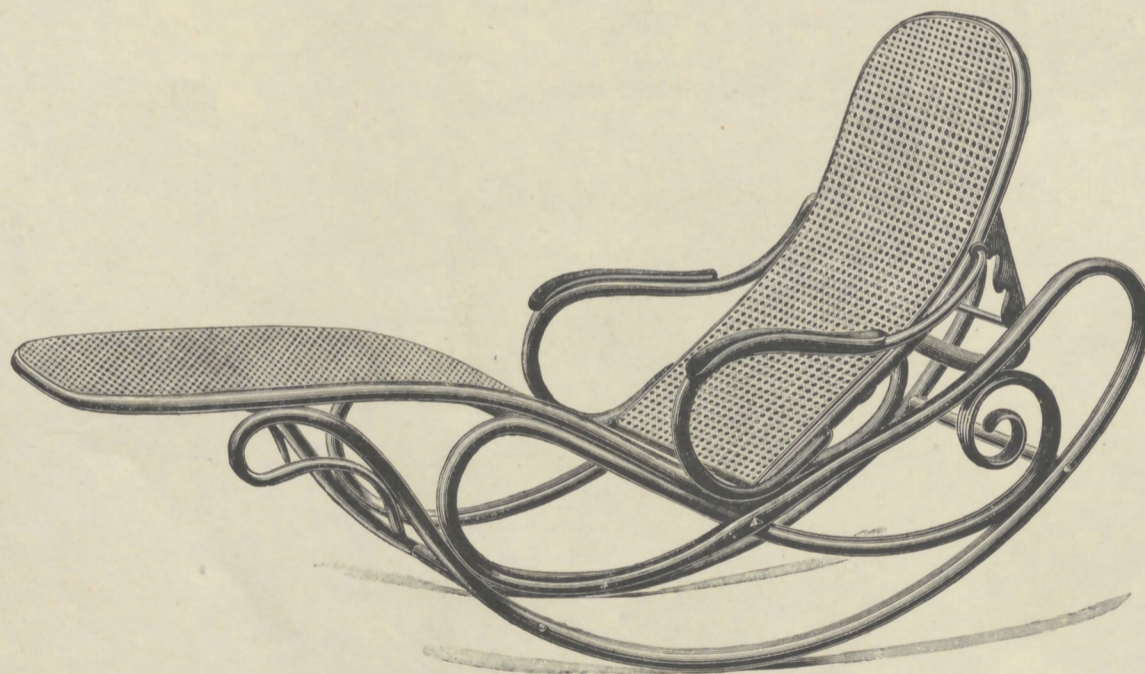

# THONET HERMANOS

Höhen-Quoten bei horizontaler Sitzlage — Cotes de hauteur, le siège étant posé horizontalement —  
 Indication of height, when seat in the level — Medidas de altura, el asiento hallándose en posición horizontal — Medidas de altura, o assento sendo em posição horizontal —  
 De genoteerde maten duiden de afmetingen aan, als de zitting is horizontaal.

Nr. 18.476

Nr. 7465

Nr. 7469

Nr. 7500

Nr. 18.476 {  
 Schaukelsessel  
 Berceuse  
 Rocking chair  
 Meceдора  
 Balancin  
 Schommelstoel }  41×40 cm  
 K 21.—

Nr. 7465 {  
 Schaukelfauteuil  
 Berceuse  
 Rocking armchair  
 Meceдора  
 Balancin  
 Schommelfauteuil }  50×50 cm  
 K 38.—