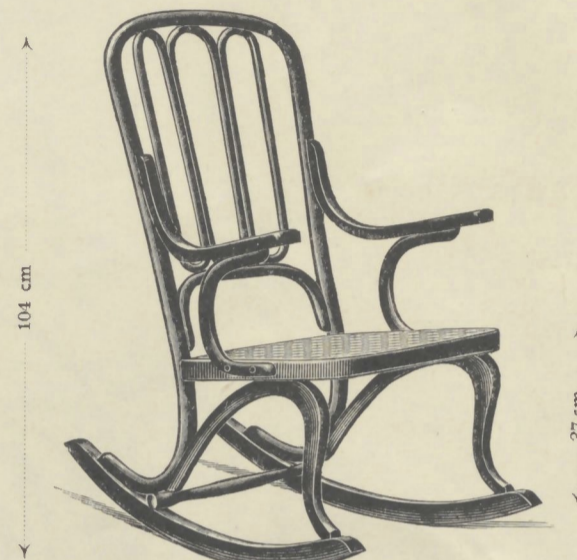

# THONET HERMANOS

Höhen-Quoten bei horizontaler Sitzlage — Cotes de hauteur, le siège étant posé horizontalement —  
 Indication of height, when seat in the level — Medidas de altura, el asiento hallándose en posición horizontal — Medidas de altura, o assento sendo em posição horizontal —  
 De genoteerde maten duiden de afmetingen aan, als de zitting is horizontaal.

Nr. 18.476

Nr. 7465

Nr. 7469

Nr. 7500

Nr. 18.476 {  
 Schaukelsessel  
 Berceuse  
 Rocking chair  
 Meceдора  
 Balancin  
 Schommelstoel }  41×40 cm  
 K 21.—

Nr. 7465 {  
 Schaukelfauteuil  
 Berceuse  
 Rocking armchair  
 Meceдора  
 Balancin  
 Schommelfauteuil }  50×50 cm  
 K 38.—