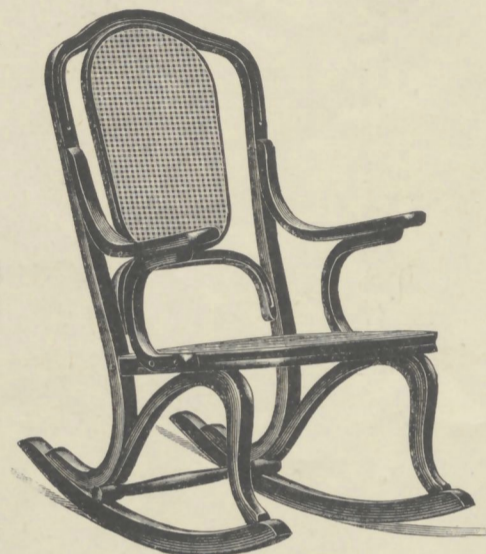

# THONET HERMANOS

Höhen-Quoten bei horizontaler Sitzlage — Cotes de hauteur, le siège étant posé horizontalement —  
 Indication of height, when seat in the level — Medidas de altura, el asiento hallándose en posición horizontal — Medidas de altura, o assento sendo em posição horizontal —  
 De genoteerde maten duiden de afmetingen aan, als de zitting is horizontaal.

Nr. 18.476

Nr. 7465

Nr. 7469

Nr. 7500

Nr. 18.476 {  
 Schaukelsessel  
 Berceuse  
 Rocking chair  
 Meceдора  
 Balancin  
 Schommelstoel }  41×40 cm  
 K 21.—

Nr. 7465 {  
 Schaukelfauteuil  
 Berceuse  
 Rocking armchair  
 Meceдора  
 Balancin  
 Schommelfauteuil }  50×50 cm  
 K 38.—