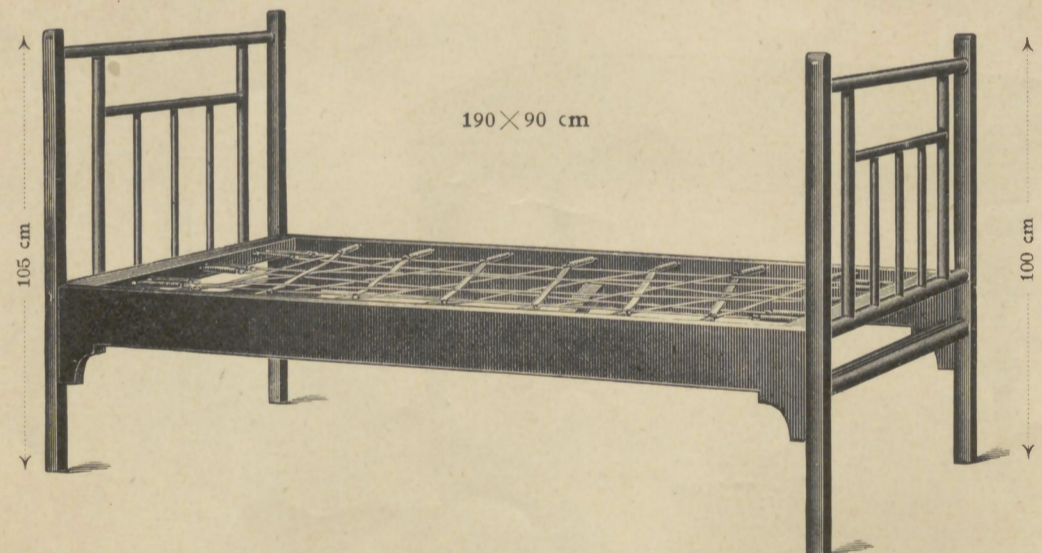

THONET FRÈRES

Angesetzte Maße zeigen die inneren Dimensionen der Betten — Les mesures indiquées sont les dimensions intérieures — Mentioned measures are the inside lines — Las medidas indicadas son las dimensiones interiores —
As medidas indicadas são as dimensões interiores — De genoteerde maten duiden de afmetingen aan van den binnenkant der ledikanten.

Nr. 9715 Nr. 9725

Nr. 9712 Nr. 9722

Nr. 9731 Nr. 9741

Nr. 9735

Betten — Lits — Bedsteads — Camas — Leitos — Ledikanten

mit Holzboden avec traverses en bois with lath bottom con fondo de tablas com fundo de taboas met houten onderlaag	Nr. 9712	Nr. 9715	Nr. 9731
	K 66.—	K 64.—	K 85.—
mit Rohrboden avec fond canné with caned bottom con fondo de rejilla com fundo de palhinha met gevlochten onderlaag	Nr. 9722	Nr. 9725	Nr. 9741
	K 82.—	K 80.—	K 101.—

Nr. 9735
(mit Stahlmatttze avec sommier élastique en acier with spring mattress con lecho de tela metálica com leito de tela metálica met staaldraad matras)
K 58.—