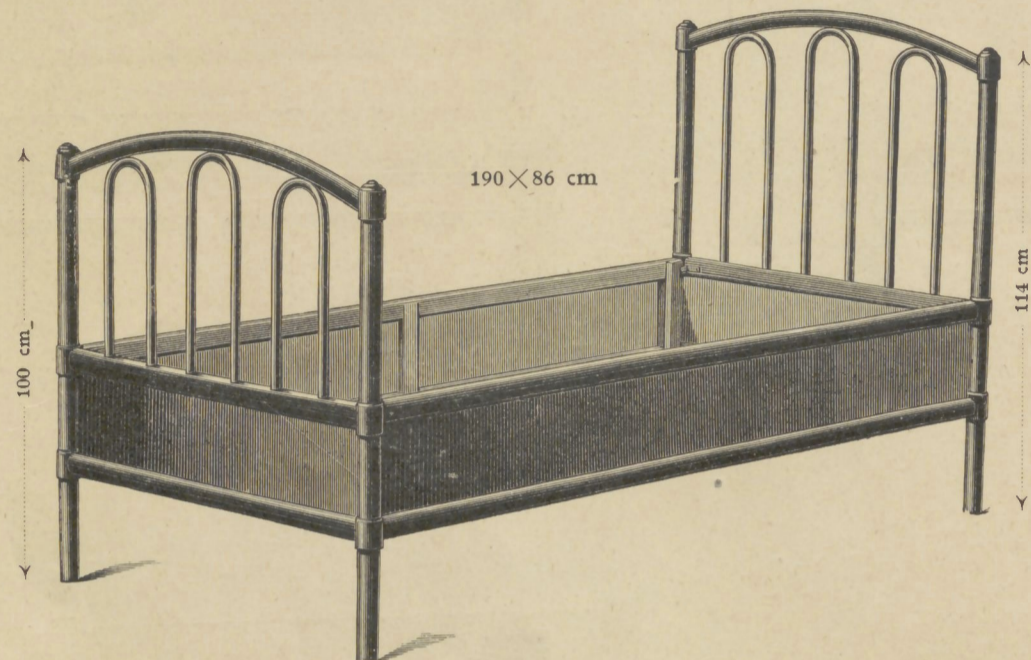

THONET FRÈRES

Angesetzte Maße zeigen die inneren Dimensionen der Betten — Les mesures indiquées sont les dimensions intérieures — Mentioned measures are the inside lines — Las medidas indicadas son las dimensiones interiores —
As medidas indicadas são as dimensões interiores — De genoteerde maten duiden de afmetingen aan van den binnenkant der ledikanten.

Nr. 9715 Nr. 9725

Nr. 9712 Nr. 9722

Nr. 9731 Nr. 9741

Nr. 9735

Betten — Lits — Bedsteads — Camas — Leitos — Ledikanten

mit Holzboden avec traverses en bois with lath bottom con fondo de tablas com fundo de taboas met houten onderlaag	Nr. 9712	Nr. 9715	Nr. 9731
	K 66.—	K 64.—	K 85.—
mit Rohrboden avec fond canné with caned bottom con fondo de rejilla com fundo de palhinha met gevlochten onderlaag	Nr. 9722	Nr. 9725	Nr. 9741
	K 82.—	K 80.—	K 101.—

Nr. 9735
(mit Stahlmatttze avec sommier élastique en acier with spring mattress con lecho de tela metálica com leito de tela metálica met staaldraad matras)
K 58.—