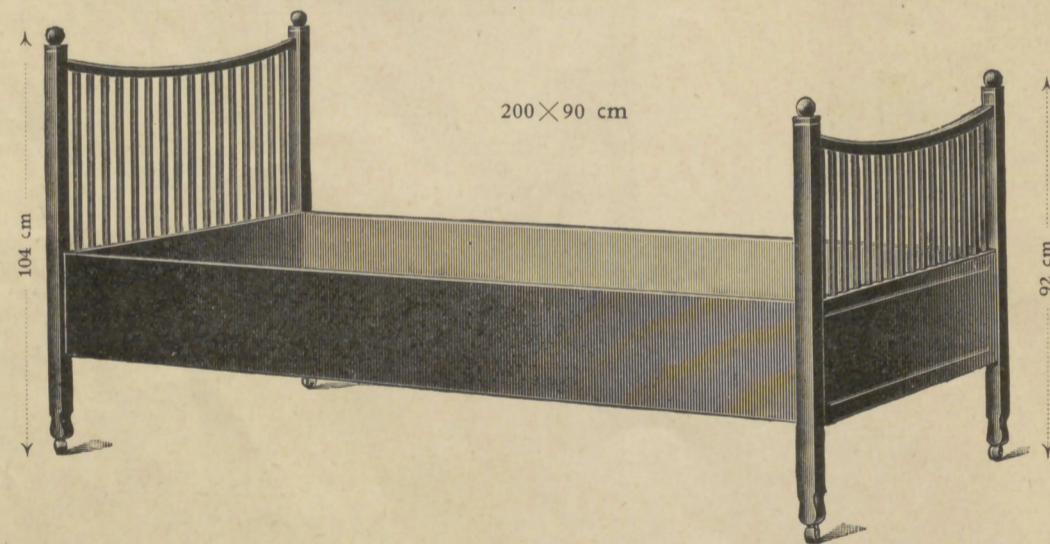

THONET FRÈRES

Angesetzte Maße zeigen die inneren Dimensionen der Betten — Les mesures indiquées sont les dimensions intérieures — Mentioned measures are the inside lines — Las medidas indicadas son las dimensiones interiores —
As medidas indicadas são as dimensões interiores — De genoteerde maten duiden de afmetingen aan van den binnenkant der ledikanten.

Nr. 9715 Nr. 9725

Nr. 9712 Nr. 9722

Nr. 9731 Nr. 9741

Nr. 9735

Betten — Lits — Bedsteads — Camas — Leitos — Ledikanten

mit Holzboden avec traverses en bois with lath bottom con fondo de tablas com fundo de taboas met houten onderlaag	Nr. 9712	Nr. 9715	Nr. 9731
	K 66.—	K 64.—	K 85.—
mit Rohrboden avec fond canné with caned bottom con fondo de rejilla com fundo de palhinha met gevlochten onderlaag	Nr. 9722	Nr. 9725	Nr. 9741
	K 82.—	K 80.—	K 101.—

Nr. 9735
(mit Stahlmatttze avec sommier élastique en acier with spring mattress con lecho de tela metálica com leito de tela metálica met staaldraad matras)
K 58.—