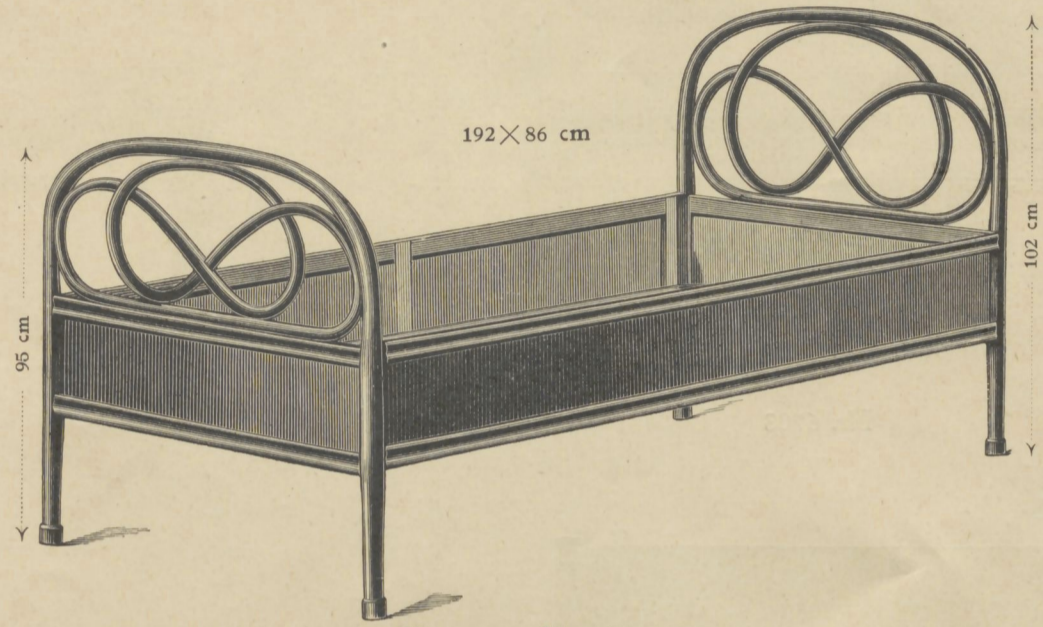

THONET FRÈRES

Angesetzte Maße zeigen die inneren Dimensionen der Betten — Les mesures indiquées sont les dimensions intérieures — Mentioned measures are the inside lines — Las medidas indicadas son las dimensiones interiores —
As medidas indicadas são as dimensões interiores — De genoteerde maten duiden de afmetingen aan van den binnenkant der ledikanten.

Nr. 9715 Nr. 9725

Nr. 9712 Nr. 9722

Nr. 9731 Nr. 9741

Nr. 9735

Betten — Lits — Bedsteads — Camas — Leitos — Ledikanten

mit Holzboden avec traverses en bois with lath bottom con fondo de tablas com fundo de taboas met houten onderlaag	Nr. 9712	Nr. 9715	Nr. 9731
	K 66.—	K 64.—	K 85.—
mit Rohrboden avec fond canné with caned bottom con fondo de rejilla com fundo de palhinha met gevlochten onderlaag	Nr. 9722	Nr. 9725	Nr. 9741
	K 82.—	K 80.—	K 101.—

Nr. 9735
(mit Stahlmatttze avec sommier élastique en acier with spring mattress con lecho de tela metálica com leito de tela metálica met staaldraad matras)
K 58.—