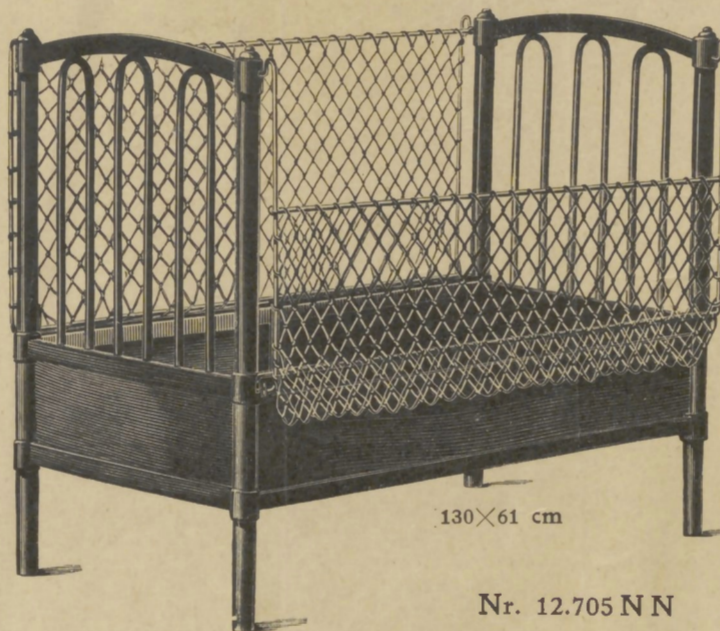

THONET BROTHERS

139×61 cm
Nr. 12.703 U, V.

90 cm

87 cm

95 cm

Nr. 12.705 U, V
 Ansicht des montierten Bettes
 Vue d'un lit tout garni
 View of an upholstered bedstead
 Vista de una cama completamente guarnecida
 Vista de uma cama inteiramente guarnecida
 Afbeelding van een geegarneerd ledikant

130×61 cm

110 cm

Nr. 12.725

110 cm

130×61 cm

Nr. 12.705 NN

110 cm

130×61 cm

Nr. 12.708 N

Kinderbetten — Lits d'enfants — Children's
 bedsteads — Camas de niños — Leitos para
 □□□ meninos — Kinderledikanten □□□

mit Holzboden avec traverses en bois with lath bottom el fondo de tablas com o fundo de taboas met houten onderlaag	mit Rohrboden avec fond canné with caned bottom con lecho enrejillado com o fundo de palhinha met gevlochten onderlaag	mit Bogen für Vorhang avec fleche pour rideaux with pole for curtains com flecha com porta-cortina met gordijnboog	mit Seitenaufsätzen, wo- von einer beweglich ist avec 2 galeries, dont une mobile with 2 side-pieces, one moveable con barandillas, una mo- bile com balaustrada una com movimento voor 2 hakken, waarvan een omgeslagen kan worden
Nr. 12.703 K 64.—	Nr. 12.713 K 74.—	V + K 2.—	U + K 26.—
Nr. 12.705/1 K 56.—	Nr. 12.715/1 K 66.—	V + K 2.—	U + K 26.—