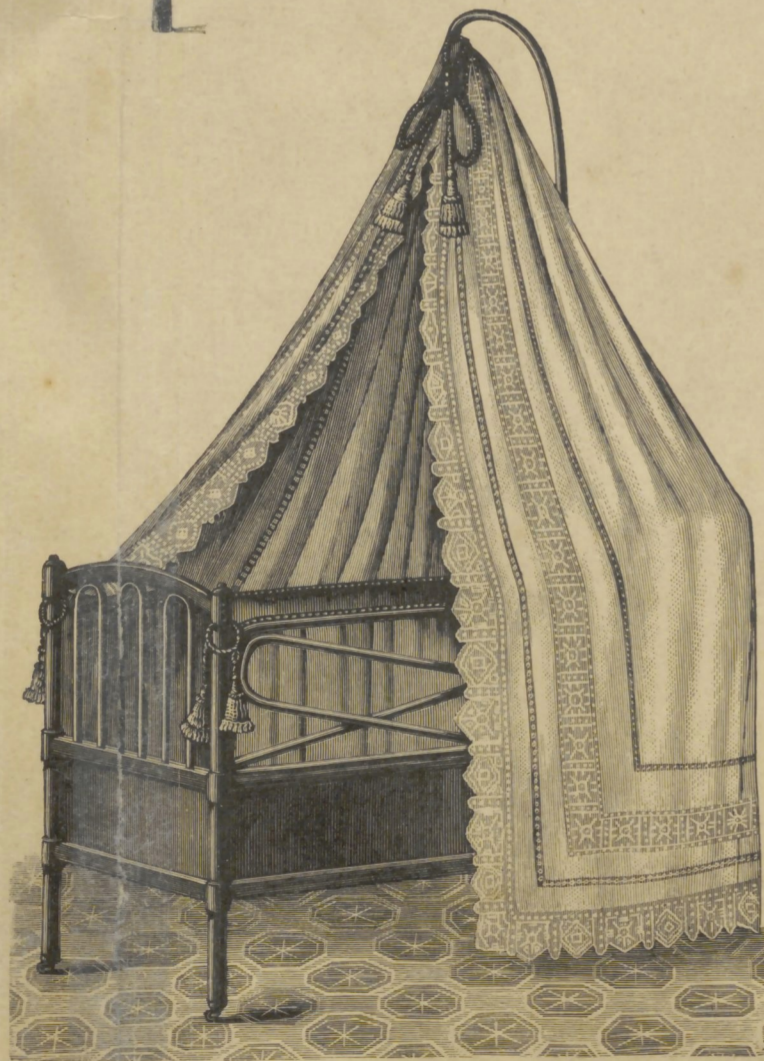

THONET BROTHERS

139×61 cm
Nr. 12.703 U, V.

90 cm

87 cm

95 cm

Nr. 12.705 U, V
 Ansicht des montierten Bettes
 Vue d'un lit tout garni
 View of an upholstered bedstead
 Vista de una cama completamente guarnecida
 Vista de uma cama inteiramente guarnecida
 Afbeelding van een geegarneerd ledikant

130×61 cm

110 cm

Nr. 12.725

110 cm

130×61 cm

Nr. 12.705 NN

110 cm

130×61 cm

Nr. 12.708 N

Kinderbetten — Lits d'enfants — Children's
 bedsteads — Camas de niños — Leitos para
 □□□ meninos — Kinderledikanten □□□

mit Holzboden avec traverses en bois with lath bottom el fondo de tablas com o fundo de taboas met houten onderlaag	mit Rohrboden avec fond canné with caned bottom con lecho enrejillado com o fundo de palhinha met gevlochten onderlaag	mit Bogen für Vorhang avec fleche pour rideaux with pole for curtains com flecha com porta-cortina met gordijnboog	mit Seitenaufsätzen, wo- von einer beweglich ist avec 2 galeries, dont une mobile with 2 side-pieces, one moveable con barandillas, una mo- bile com balaustrada una com movimento voor 2 hakken, waarvan een omgeslagen kan worden
Nr. 12.703 K 64.—	Nr. 12.713 K 74.—	V + K 2.—	U + K 26.—
Nr. 12.705/1 K 56.—	Nr. 12.715/1 K 66.—	V + K 2.—	U + K 26.—