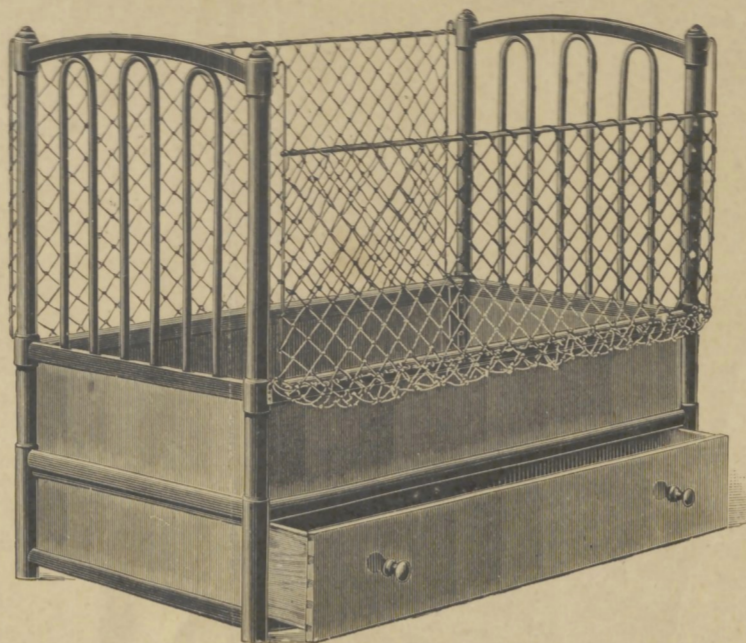

THONET BROTHERS

139×61 cm
Nr. 12.703 U, V.

90 cm

87 cm

95 cm

Nr. 12.705 U, V
 Ansicht des montierten Bettes
 Vue d'un lit tout garni
 View of an upholstered bedstead
 Vista de una cama completamente guarnecida
 Vista de uma cama inteiramente guarnecida
 Afbeelding van een geegarneerd ledikant

130×61 cm

110 cm

Nr. 12.725

110 cm

130×61 cm

Nr. 12.705 NN

110 cm

130×61 cm

Nr. 12.708 N

Kinderbetten — Lits d'enfants — Children's
 bedsteads — Camas de niños — Leitos para
 □□□ meninos — Kinderledikanten □□□

mit Holzboden avec traverses en bois with lath bottom el fondo de tablas com o fundo de taboas met houten onderlaag	mit Rohrboden avec fond canné with caned bottom con lecho enrejillado com o fundo de palhinha met gevlochten onderlaag	mit Bogen für Vorhang avec fleche pour rideaux with pole for curtains com flecha com porta-cortina met gordijnboog	mit Seitenaufsätzen, wo- von einer beweglich ist avec 2 galeries, dont une mobile with 2 side-pieces, one moveable con barandillas, una mo- bile com balaustrada una com movimento voor 2 hakken, waarvan een omgeslagen kan worden
Nr. 12.703 K 64.—	Nr. 12.713 K 74.—	V + K 2.—	U + K 26.—
Nr. 12.705/1 K 56.—	Nr. 12.715/1 K 66.—	V + K 2.—	U + K 26.—