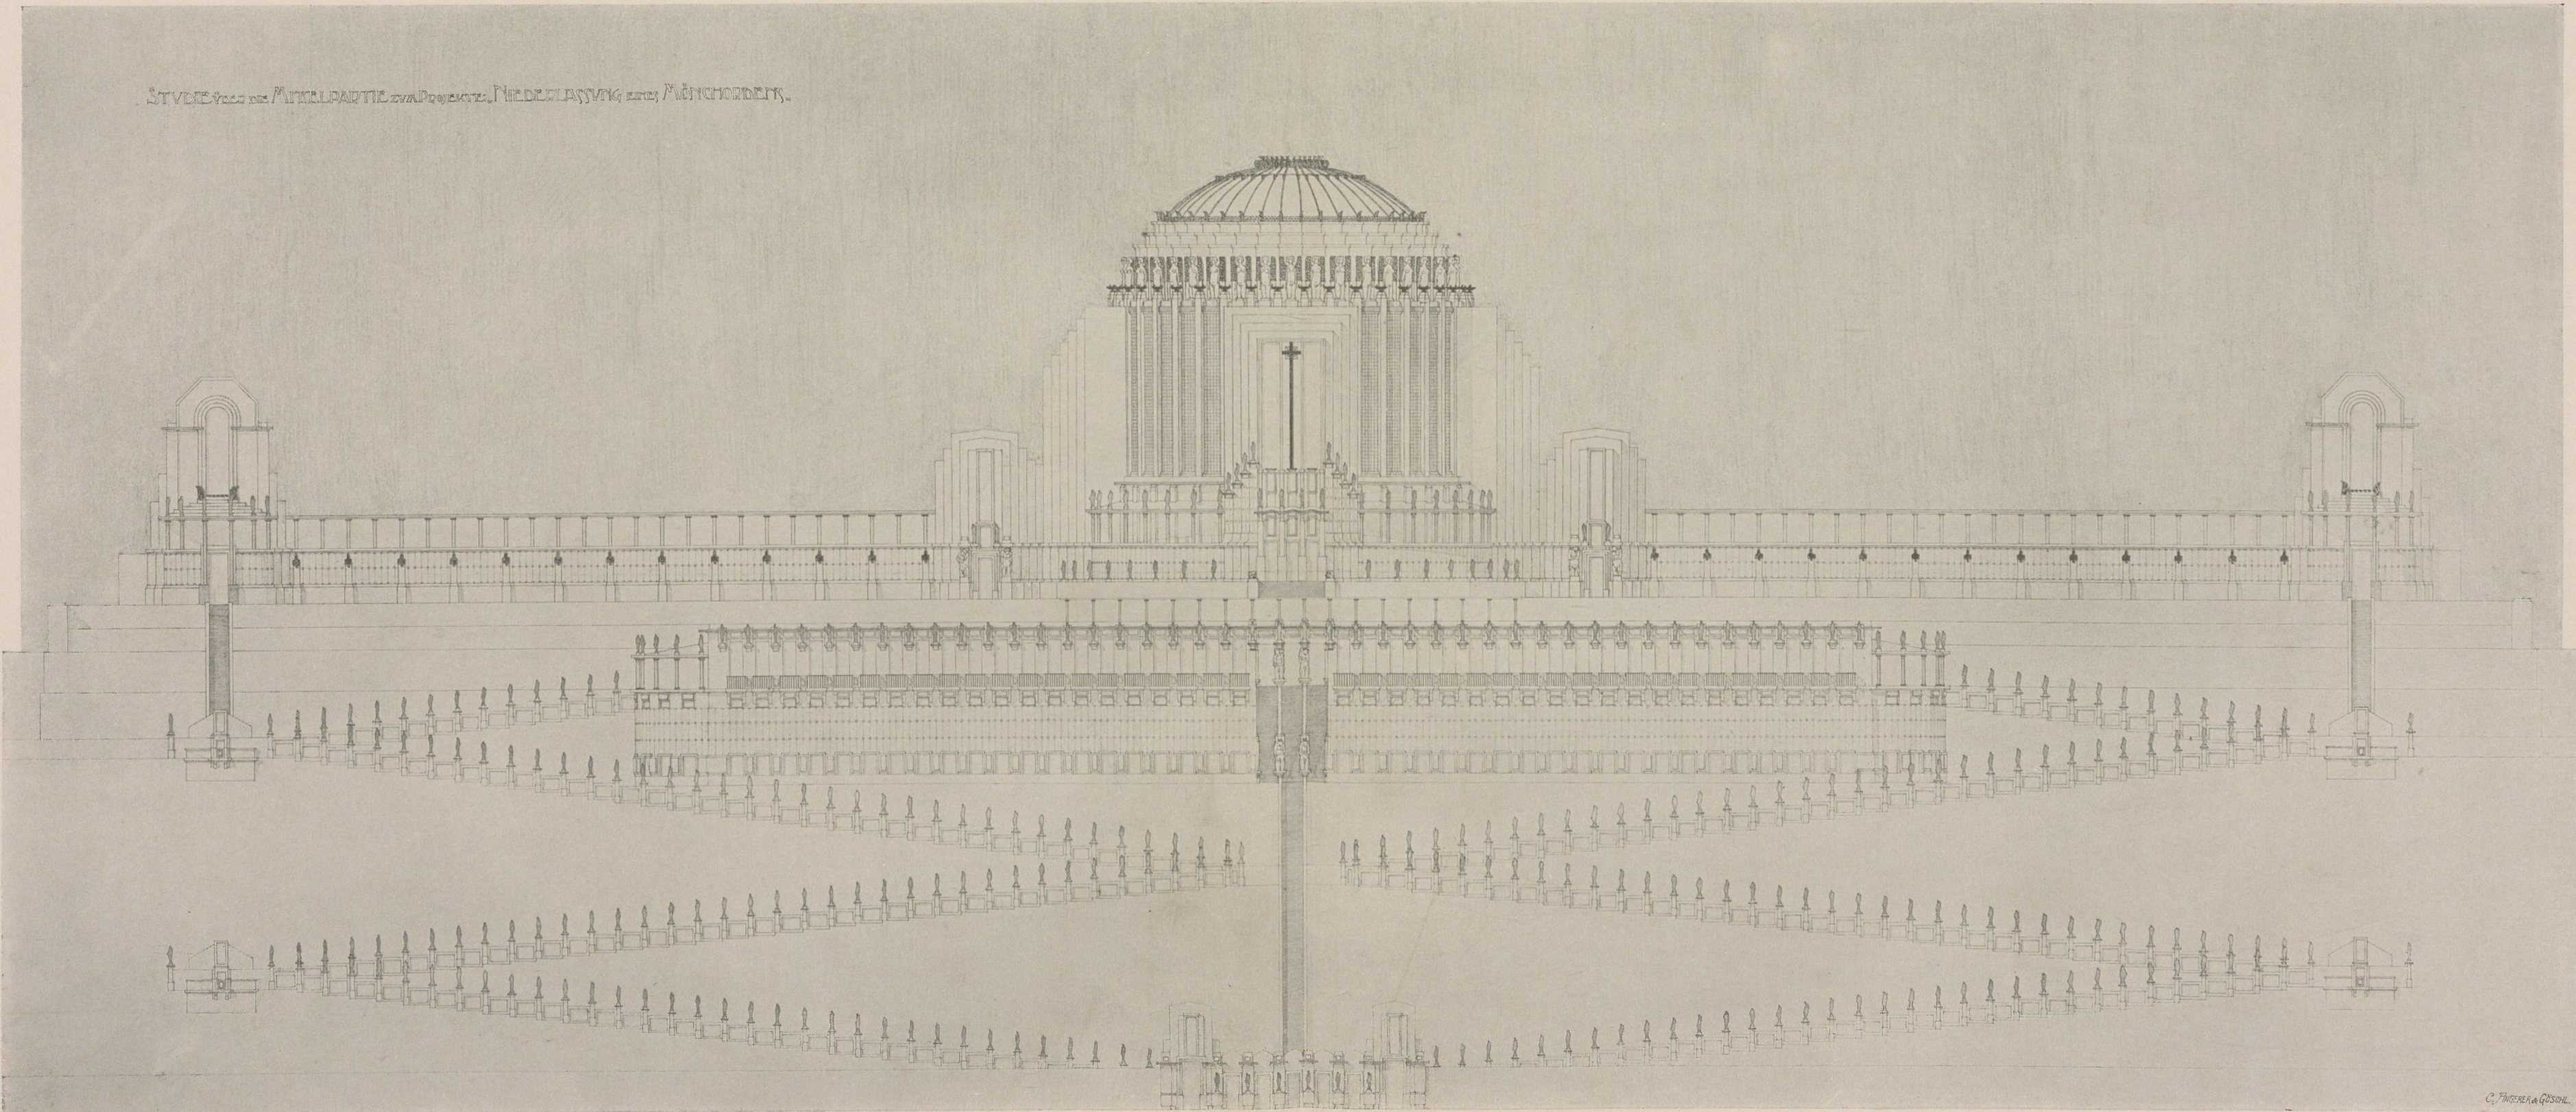

NIEDERLASSUNG  
EINES MÖNCH-  
ORDENS □ □ □ □  
STUDIE ÜBER DIE  
MITTELPARTIE □  
DOM U. PALAST  
D. ERZBISCHOF'S  
□

ST. VEIT'S KAPPE DER MITTELPARTIE DER PALASTS NIEDERLASSUNG EINES MÖNCHORDENS.

TEO DEININGER  
DIESES PROJEKT  
WURDE MIT DEM  
□ GUNDELPREIS  
AUSGEZEICHNET  
□ □ □ □ □ □ □ □  
□ □ □ □ □ □ □ □  
□