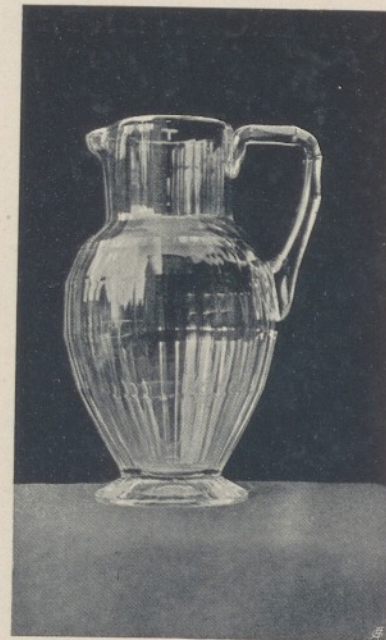

GLASGEGENSTÄNDE □ ARCHITEKT EMIL HOPPE

STIEGENGELÄNDER □
 IN DEM VORHER ABGE-
 BILDETEN HAUSE IN
 WIEN, FLORIDSDORF
 ARCHITEKT K. K. PRO-
 FESSOR F. R. v. INFFELD

□ STADTDEKORATION
 □ □ ANLÄSSLICH DES
 KAISERBESUCHES IN
 □ □ □ □ □ KARLSBAD
 ARCHITEKT RUDOLF
 □ □ □ □ □ MELICHAR