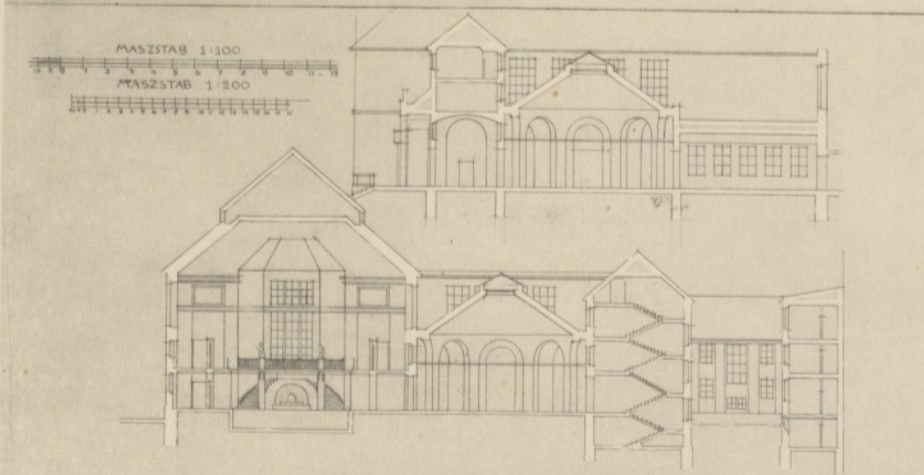

STVDIE ZV EINEM VOLKS-  
BAD. GRVNDRISS DES I.  
STOCKWERKS. M. ST. 1:200

STVDIE ZV EINEM VOLKS-  
BAD. GRVNDRISS DES ERD-  
GESCHOSSES. M. ST. 1:200

STVDIE ZV EINEM VOLKSBAD.  
SCHNTT DVRCH DAS MAENNER  
SCHWIMMBAD. ANSICHT GEGEN  
DIE SEITE DER VORREINICVNG.  
IM MASZTAB 1:100. SCHNITT  
DVRCH DIE VORHALLE 1:200  
SCHNITT DVRCH DIE MAENNER  
SCHWIMMHALLE GEGEN DIE  
SCHWIMMSEITE. VND DVRCH  
DEN WANNENBADTRAKT.  
LAENGSCHNITT DVRCH DIE  
MAENNERSCHWIMMHALLE.