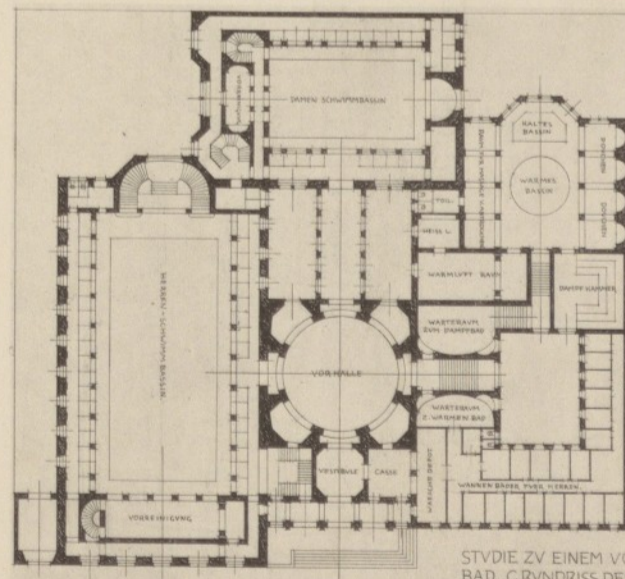

STVDIE ZV EINEM VOLKS-  
BAD. GRVNDRISS DES I.  
STOCKWERKS. M. ST. 1:200

STVDIE ZV EINEM VOLKS-  
BAD. GRVNDRISS DES ERD-  
GESCHOSSES. M. ST. 1:200

STVDIE ZV EINEM VOLKSBAD.  
SCHNTT DVRCH DAS MAENNER  
SCHWIMMBAD. ANSICHT GEGEN  
DIE SEITE DER VORREINICVNG.  
IM MASZTAB 1:100. SCHNITT  
DVRCH DIE VORHALLE 1:200  
SCHNITT DVRCH DIE MAENNER  
SCHWIMMHALLE GEGEN DIE  
SCHWIMMSEITE. VND DVRCH  
DEN WANNENBADTRAKT.  
LAENGSCHNITT DVRCH DIE  
MAENNERSCHWIMMHALLE.