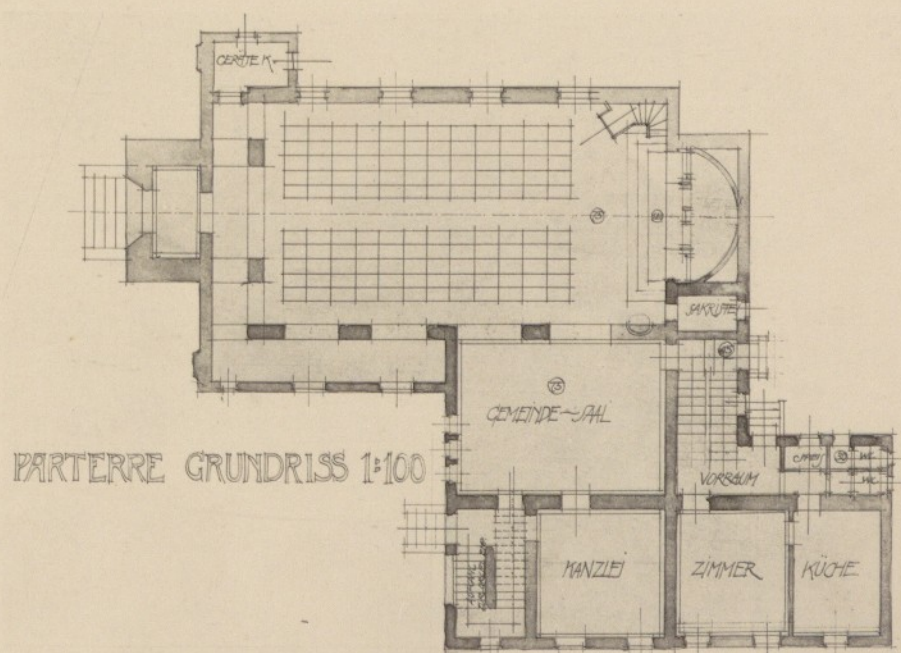

ENTWURF FÜR DIE EVANGELISCHE KIRCHE ST. VEIT AD GLAN.

PARTERRE GRUNDRISS 1:100

Julius Schulte