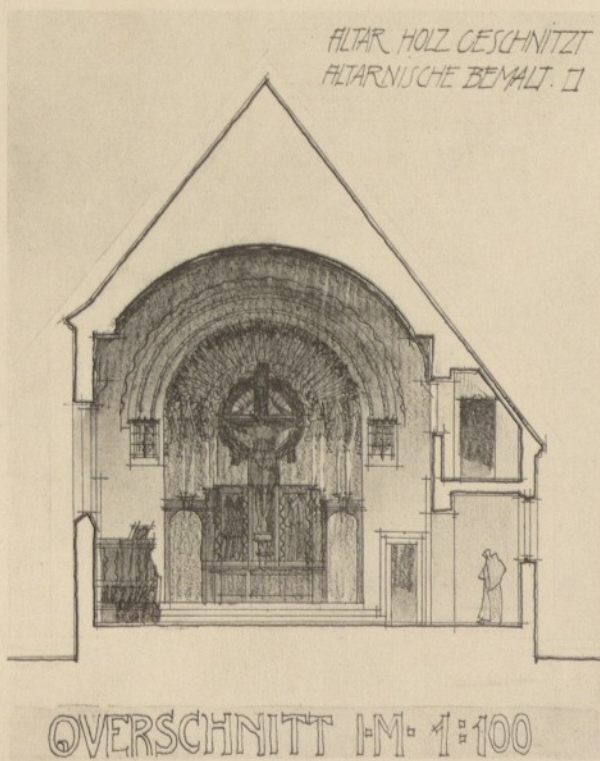

ENTWURF FÜR DIE EVANGELISCHE KIRCHE ST. VEIT AD GLAN.

PARTERRE GRUNDRISS 1:100

Julius Schulte