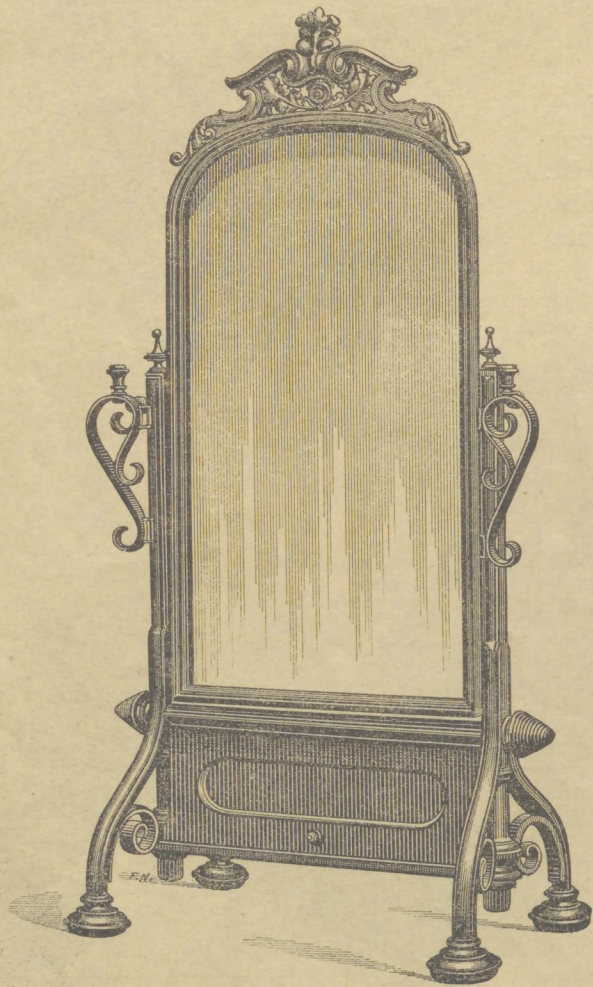

JACOB & JOSEF KOHN.

Ankleidespiegel.

Psyché.

Psyché (large toilet-stand).

Specchio da abbigliamento.

Espejo de vestir.

Kleiderstock *N^o 1* mit 8 Haken und Schirmständer.

Porte-manteaux *N^o 1* avec piedestal et porte-parapluie à 8 crochets.