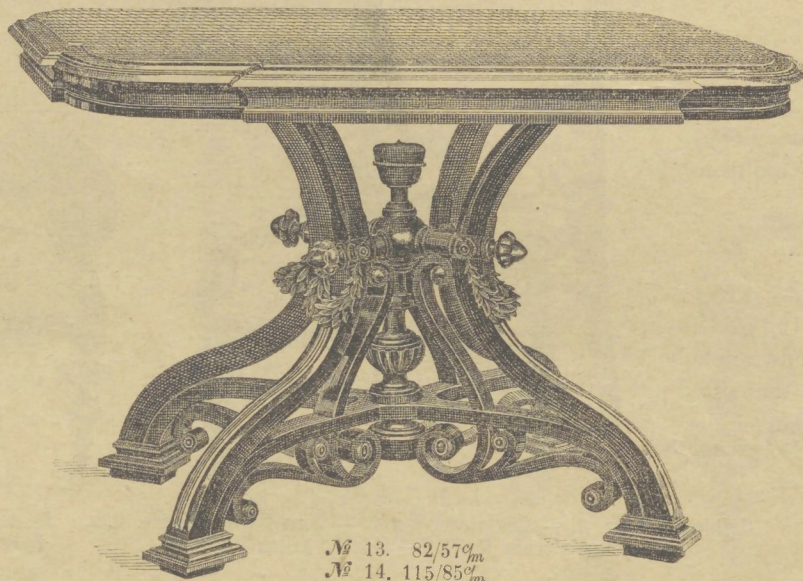

Salon-Tische aus gebogenem Holze. — Table de salon en bois courbé.

<----- 115<sup>cm</sup> -----> <----- 85<sup>cm</sup> ----->

N<sup>o</sup> 10.

N<sup>o</sup> 11. 115/85<sup>cm</sup>  
N<sup>o</sup> 12. 82/57<sup>cm</sup>

Die Salon-Tische  
in Ebenfarbe  
können gegen  
Preisauflschlag  
mit Metallein-  
lagen  
(Messing, Bronze,  
Zink) geliefert  
werden.

Tavole per sala in legno curvato.

Bent wood drawing-room-tables.

JACOB & JOSEF KOHN.

On fait les tables de salon  
en couleur ébène, aussi avec  
l'incrustation en fil cuivré et de  
fer blanc mais avec une augmen-  
tation de prix correspondante.

Si fabbricano tavoli per sala  
in colore ebano, intarsiati anche  
con bronzo, ottone o zinco, però  
verso un corrispondente aumento  
di prezzo.