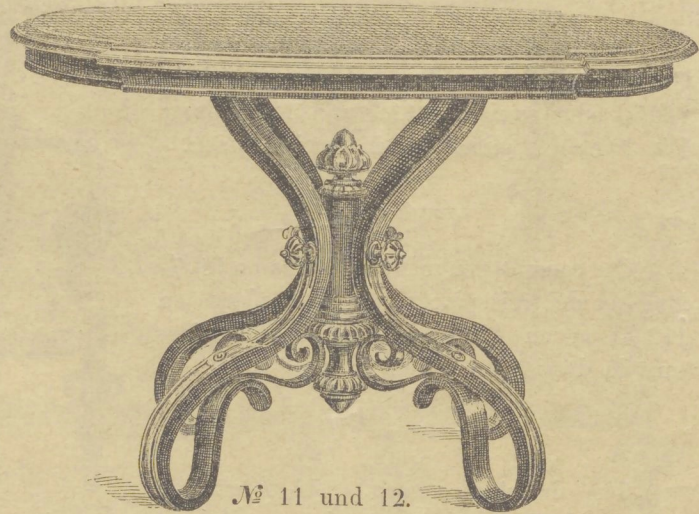

Salon-Tische aus gebogenem Holze. — Table de salon en bois courbé.

<----- 115<sup>cm</sup> -----> <----- 85<sup>cm</sup> ----->

N<sup>o</sup> 10.

N<sup>o</sup> 11. 115/85<sup>cm</sup>  
N<sup>o</sup> 12. 82/57<sup>cm</sup>

Die Salon-Tische  
in Ebenfarbe  
können gegen  
Preisauflschlag  
mit Metallein-  
lagen  
(Messing, Bronze,  
Zink) geliefert  
werden.

Tavole per sala in legno curvato.

Bent wood drawing-room-tables.

JACOB & JOSEF KOHN.

On fait les tables de salon  
en couleur ébène, aussi avec  
l'incrustation en fil cuivré et de  
fer blanc mais avec une augmen-  
tation de prix correspondante.

Si fabbricano tavoli per sala  
in colore ebano, intarsiati anche  
con bronzo, ottone o zinco, però  
verso un corrispondente aumento  
di prezzo.