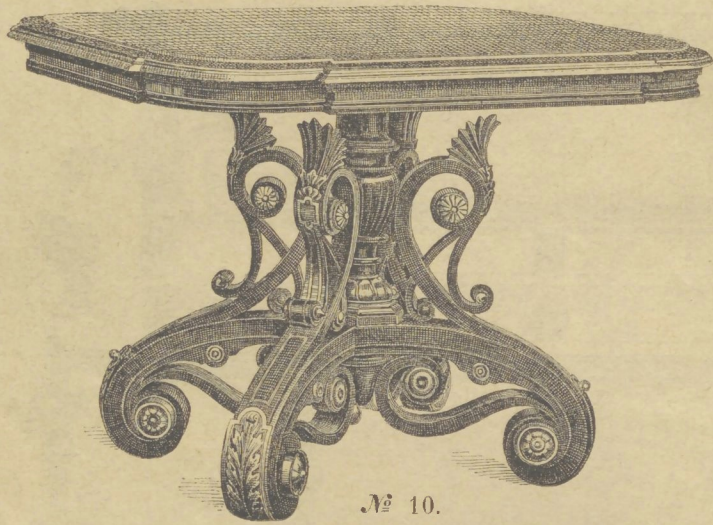

Salon-Tische aus gebogenem Holze. — Table de salon en bois courbé.

<----- 115<sup>cm</sup> -----> <----- 85<sup>cm</sup> ----->

N<sup>o</sup> 10.

N<sup>o</sup> 11. 115/85<sup>cm</sup>  
N<sup>o</sup> 12. 82/57<sup>cm</sup>

Die Salon-Tische  
in Ebenfarbe  
können gegen  
Preisauflschlag  
mit Metallein-  
lagen  
(Messing, Bronze,  
Zink) geliefert  
werden.

Tavole per sala in legno curvato.

Bent wood drawing-room-tables.