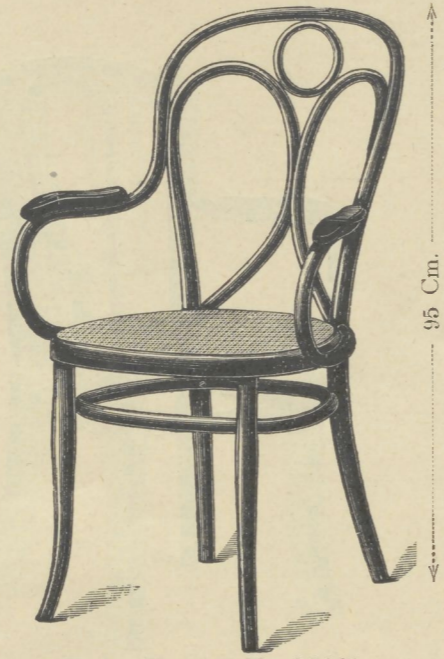

Gelijktijdige verbinding tusschen rug en zitting.

Stoel Nr. 19 42 Cm. diam. Gl. 4.75

Stoel Nr. 19/I 42 x 42 Cm. Gl. 5.75

Kleine Fauteuil Nr. 1019 1/2 45 x 45 Cm. Gl. 7.50

Kleine Fauteuil Nr. 1019/I 45 x 45 Cm. Gl. 8.—

Stoel Nr. 33 42 Cm. diam. Gl. 4.75

daarbijbehoorende:
Fauteuil Nr. 1033 52 Cm. diam. Gl. 7.75
Canapé Nr. 2033 111 Cm. Gl. 16.50

Stoel Nr. 45 41 x 40 Cm. Gl. 4.50

Stoel Nr. 45/14 42 Cm. diam. Gl. 4.—

Stoel Nr. 144 1/2 36 x 39 1/2 Cm. Gl. 4.75

Stoel Nr. 144 40 x 41 Cm. Gl. 5.—

Stoel Nr. 31 42 Cm. diam. Gl. 4.25

Stoel Nr. 31/I 42 x 42 Cm. Gl. 5.25

Kleine Fauteuil Nr. 1031 1/2 45 x 45 Cm. Gl. 7.—

Kleine Fauteuil Nr. 1031/I 45 x 45 Cm. Gl. 7.50

Stoel Nr. 391 40 x 41 Cm. Gl. 4.50