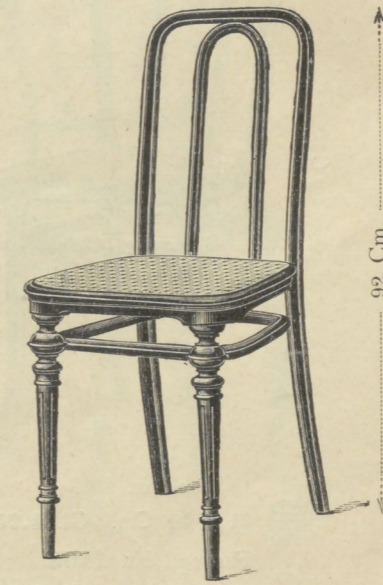

Stoel Nr. 33 42 Cm. diam. Gl. 4.75

daarbijbehoorende:
Fauteuil Nr. 1033 52 Cm. diam. Gl. 7.75
Canapé Nr. 2033 111 Cm. Gl. 16.50

Stoel Nr. 45 41 x 40 Cm. Gl. 4.50

Stoel Nr. 45/14 42 Cm. diam. Gl. 4.—

Stoel Nr. 144 1/2 36 x 39 1/2 Cm. Gl. 4.75

Stoel Nr. 144 40 x 41 Cm. Gl. 5.—

Stoel Nr. 31 42 Cm. diam. Gl. 4.25

Stoel Nr. 31/I 42 x 42 Cm. Gl. 5.25

Kleine Fauteuil Nr. 1031 1/2 45 x 45 Cm. Gl. 7.—

Kleine Fauteuil Nr. 1031/I 45 x 45 Cm. Gl. 7.50

Stoel Nr. 391 40 x 41 Cm. Gl. 4.50

Profiel

Stoel Nr. 441 41 x 42 Cm. Gl. 7.—

Profiel

Stoel Nr. 259 40 x 41 Cm. Gl. 6.25