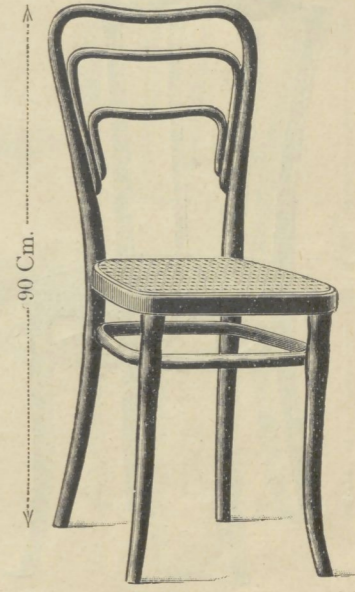

Gelijktijdige verbinding tusschen rug en zitting.

Stoel Nr. 19 42 Cm. diam. Gl. 4.75

Stoel Nr. 19/I 42 x 42 Cm. Gl. 5.75

Kleine Fauteuil Nr. 1019 1/2 45 x 45 Cm. Gl. 7.50

Kleine Fauteuil Nr. 1019/I 45 x 45 Cm. Gl. 8.—

Stoel Nr. 33 42 Cm. diam. Gl. 4.75

daarbijbehoorende:
Fauteuil Nr. 1033 52 Cm. diam. Gl. 7.75
Canapé Nr. 2033 111 Cm. Gl. 16.50

Stoel Nr. 45 41 x 40 Cm. Gl. 4.50

Stoel Nr. 45/14 42 Cm. diam. Gl. 4.—

Stoel Nr. 144 1/2 36 x 39 1/2 Cm. Gl. 4.75

Stoel Nr. 144 40 x 41 Cm. Gl. 5.—

Stoel Nr. 31 42 Cm. diam. Gl. 4.25

Stoel Nr. 31/I 42 x 42 Cm. Gl. 5.25

Kleine Fauteuil Nr. 1031 1/2 45 x 45 Cm. Gl. 7.—

Kleine Fauteuil Nr. 1031/I 45 x 45 Cm. Gl. 7.50

Stoel Nr. 391 40 x 41 Cm. Gl. 4.50