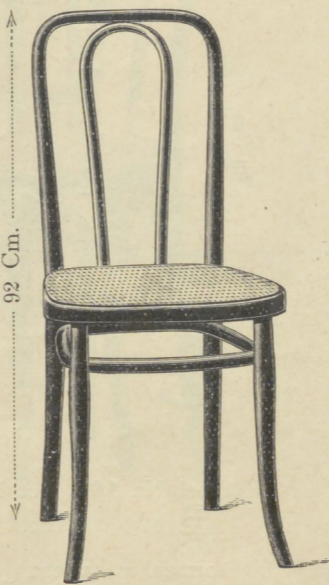

Gelijktijdige verbinding tusschen rug en zitting.

Stoel Nr. 19 42 Cm. diam. Gl. 4.75

Stoel Nr. 19/I 42 x 42 Cm. Gl. 5.75

Kleine Fauteuil Nr. 1019 1/2 45 x 45 Cm. Gl. 7.50

Kleine Fauteuil Nr. 1019/I 45 x 45 Cm. Gl. 8.—

Stoel Nr. 33 42 Cm. diam. Gl. 4.75

daarbijbehoorende:
Fauteuil Nr. 1033 52 Cm. diam. Gl. 7.75
Canapé Nr. 2033 111 Cm. Gl. 16.50

Stoel Nr. 45 41 x 40 Cm. Gl. 4.50

Stoel Nr. 45/14 42 Cm. diam. Gl. 4.—

Stoel Nr. 144 1/2 36 x 39 1/2 Cm. Gl. 4.75

Stoel Nr. 144 40 x 41 Cm. Gl. 5.—

Stoel Nr. 31 42 Cm. diam. Gl. 4.25

Stoel Nr. 31/I 42 x 42 Cm. Gl. 5.25

Kleine Fauteuil Nr. 1031 1/2 45 x 45 Cm. Gl. 7.—

Kleine Fauteuil Nr. 1031/I 45 x 45 Cm. Gl. 7.50

Stoel Nr. 391 40 x 41 Cm. Gl. 4.50

Profiel

Stoel Nr. 441 41 x 42 Cm. Gl. 7.—

Profiel

Stoel Nr. 259 40 x 41 Cm. Gl. 6.25