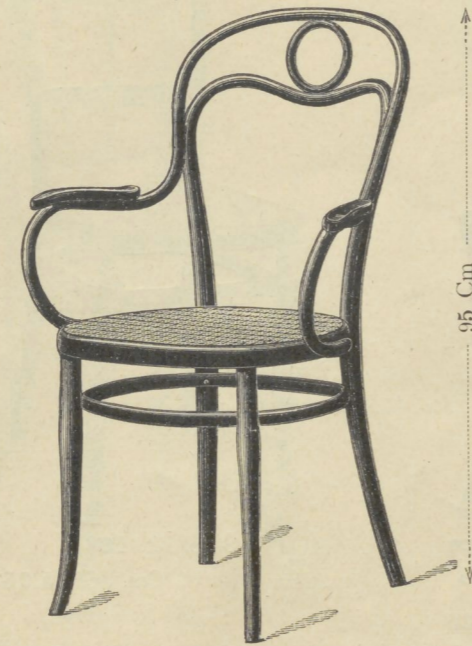

Gelijktijdige verbinding tusschen rug en zitting.

Stoel Nr. 19 42 Cm. diam. Gl. 4.75

Stoel Nr. 19/I 42 x 42 Cm. Gl. 5.75

Kleine Fauteuil Nr. 1019 1/2 45 x 45 Cm. Gl. 7.50

Kleine Fauteuil Nr. 1019/I 45 x 45 Cm. Gl. 8.—

Stoel Nr. 33 42 Cm. diam. Gl. 4.75

daarbijbehoorende:
Fauteuil Nr. 1033 52 Cm. diam. Gl. 7.75
Canapé Nr. 2033 111 Cm. Gl. 16.50

Stoel Nr. 45 41 x 40 Cm. Gl. 4.50

Stoel Nr. 45/14 42 Cm. diam. Gl. 4.—

Stoel Nr. 144 1/2 36 x 39 1/2 Cm. Gl. 4.75

Stoel Nr. 144 40 x 41 Cm. Gl. 5.—

Stoel Nr. 31 42 Cm. diam. Gl. 4.25

Stoel Nr. 31/I 42 x 42 Cm. Gl. 5.25

Kleine Fauteuil Nr. 1031 1/2 45 x 45 Cm. Gl. 7.—

Kleine Fauteuil Nr. 1031/I 45 x 45 Cm. Gl. 7.50

Stoel Nr. 391 40 x 41 Cm. Gl. 4.50