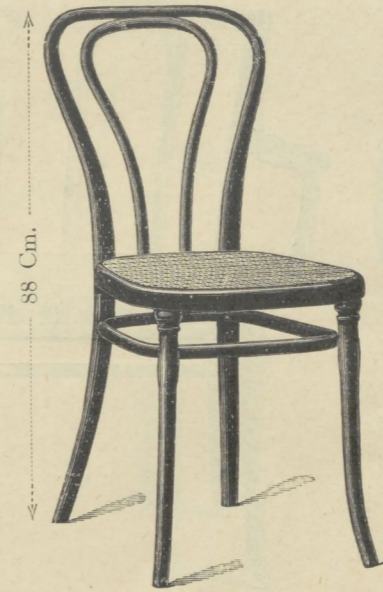

Gelijktijdige verbinding tusschen rug en zitting.

Stoel Nr. 19 42 Cm. diam. Gl. 4.75

Stoel Nr. 19/I 42 x 42 Cm. Gl. 5.75

Kleine Fauteuil Nr. 1019 1/2 45 x 45 Cm. Gl. 7.50

Kleine Fauteuil Nr. 1019/I 45 x 45 Cm. Gl. 8.—

Stoel Nr. 33 42 Cm. diam. Gl. 4.75

daarbijbehoorende:
Fauteuil Nr. 1033 52 Cm. diam. Gl. 7.75
Canapé Nr. 2033 111 Cm. Gl. 16.50

Stoel Nr. 45 41 x 40 Cm. Gl. 4.50

Stoel Nr. 45/14 42 Cm. diam. Gl. 4.—

Stoel Nr. 144 1/2 36 x 39 1/2 Cm. Gl. 4.75

Stoel Nr. 144 40 x 41 Cm. Gl. 5.—

Stoel Nr. 31 42 Cm. diam. Gl. 4.25

Stoel Nr. 31/I 42 x 42 Cm. Gl. 5.25

Kleine Fauteuil Nr. 1031 1/2 45 x 45 Cm. Gl. 7.—

Kleine Fauteuil Nr. 1031/I 45 x 45 Cm. Gl. 7.50

Stoel Nr. 391 40 x 41 Cm. Gl. 4.50