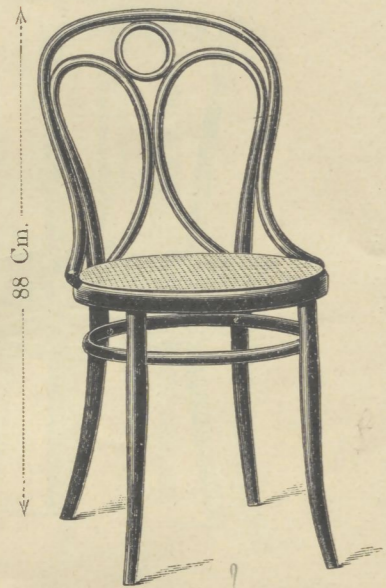

Gelijktijdige verbinding tusschen rug en zitting.

Stoel Nr. 19 42 Cm. diam. Gl. 4.75

Stoel Nr. 19/I 42 x 42 Cm. Gl. 5.75

Kleine Fauteuil Nr. 1019 1/2 45 x 45 Cm. Gl. 7.50

Kleine Fauteuil Nr. 1019/I 45 x 45 Cm. Gl. 8.—

Stoel Nr. 33 42 Cm. diam. Gl. 4.75

daarbijbehoorende:
Fauteuil Nr. 1033 52 Cm. diam. Gl. 7.75
Canapé Nr. 2033 111 Cm. Gl. 16.50

Stoel Nr. 45 41 x 40 Cm. Gl. 4.50

Stoel Nr. 45/14 42 Cm. diam. Gl. 4.—

Stoel Nr. 144 1/2 36 x 39 1/2 Cm. Gl. 4.75

Stoel Nr. 144 40 x 41 Cm. Gl. 5.—

Stoel Nr. 31 42 Cm. diam. Gl. 4.25

Stoel Nr. 31/I 42 x 42 Cm. Gl. 5.25

Kleine Fauteuil Nr. 1031 1/2 45 x 45 Cm. Gl. 7.—

Kleine Fauteuil Nr. 1031/I 45 x 45 Cm. Gl. 7.50

Stoel Nr. 391 40 x 41 Cm. Gl. 4.50