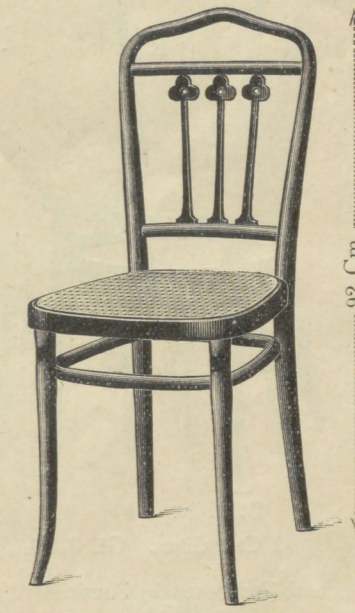

Gelijktijdige verbinding tusschen rug en zitting.

Stoel Nr. 19 42 Cm. diam. Gl. 4.75

Stoel Nr. 19/I 42 x 42 Cm. Gl. 5.75

Kleine Fauteuil Nr. 1019 1/2 45 x 45 Cm. Gl. 7.50

Kleine Fauteuil Nr. 1019/I 45 x 45 Cm. Gl. 8.—

Stoel Nr. 33 42 Cm. diam. Gl. 4.75

daarbijbehoorende:
Fauteuil Nr. 1033 52 Cm. diam. Gl. 7.75
Canapé Nr. 2033 111 Cm. Gl. 16.50

Stoel Nr. 45 41 x 40 Cm. Gl. 4.50

Stoel Nr. 45/14 42 Cm. diam. Gl. 4.—

Stoel Nr. 144 1/2 36 x 39 1/2 Cm. Gl. 4.75

Stoel Nr. 144 40 x 41 Cm. Gl. 5.—

Stoel Nr. 31 42 Cm. diam. Gl. 4.25

Stoel Nr. 31/I 42 x 42 Cm. Gl. 5.25

Kleine Fauteuil Nr. 1031 1/2 45 x 45 Cm. Gl. 7.—

Kleine Fauteuil Nr. 1031/I 45 x 45 Cm. Gl. 7.50

Stoel Nr. 391 40 x 41 Cm. Gl. 4.50

Profiel

Stoel Nr. 441 41 x 42 Cm. Gl. 7.—

Profiel

Stoel Nr. 259 40 x 41 Cm. Gl. 6.25