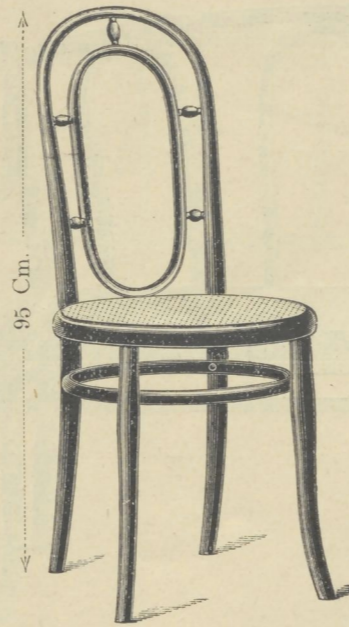

Gelijktijdige verbinding tusschen rug en zitting.

Stoel Nr. 19 42 Cm. diam. Gl. 4.75

Stoel Nr. 19/I 42 x 42 Cm. Gl. 5.75

Kleine Fauteuil Nr. 1019 1/2 45 x 45 Cm. Gl. 7.50

Kleine Fauteuil Nr. 1019/I 45 x 45 Cm. Gl. 8.—

Stoel Nr. 33 42 Cm. diam. Gl. 4.75

daarbijbehoorende:
Fauteuil Nr. 1033 52 Cm. diam. Gl. 7.75
Canapé Nr. 2033 111 Cm. Gl. 16.50

Stoel Nr. 45 41 x 40 Cm. Gl. 4.50

Stoel Nr. 45/14 42 Cm. diam. Gl. 4.—

Stoel Nr. 144 1/2 36 x 39 1/2 Cm. Gl. 4.75

Stoel Nr. 144 40 x 41 Cm. Gl. 5.—

Stoel Nr. 31 42 Cm. diam. Gl. 4.25

Stoel Nr. 31/I 42 x 42 Cm. Gl. 5.25

Kleine Fauteuil Nr. 1031 1/2 45 x 45 Cm. Gl. 7.—

Kleine Fauteuil Nr. 1031/I 45 x 45 Cm. Gl. 7.50

Stoel Nr. 391 40 x 41 Cm. Gl. 4.50