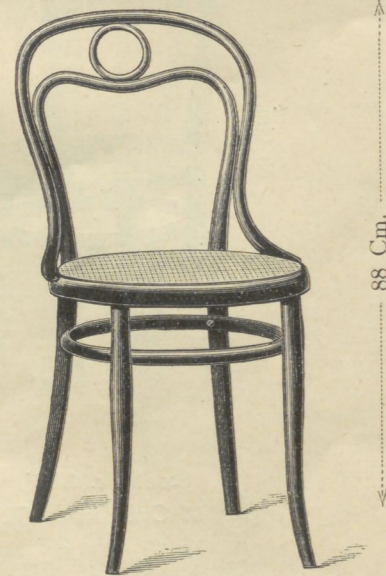

Gelijktijdige verbinding tusschen rug en zitting.

Stoel Nr. 19 42 Cm. diam. Gl. 4.75

Stoel Nr. 19/I 42 x 42 Cm. Gl. 5.75

Kleine Fauteuil Nr. 1019 1/2 45 x 45 Cm. Gl. 7.50

Kleine Fauteuil Nr. 1019/I 45 x 45 Cm. Gl. 8.—

Stoel Nr. 33 42 Cm. diam. Gl. 4.75

daarbijbehoorende:
Fauteuil Nr. 1033 52 Cm. diam. Gl. 7.75
Canapé Nr. 2033 111 Cm. Gl. 16.50

Stoel Nr. 45 41 x 40 Cm. Gl. 4.50

Stoel Nr. 45/14 42 Cm. diam. Gl. 4.—

Stoel Nr. 144 1/2 36 x 39 1/2 Cm. Gl. 4.75

Stoel Nr. 144 40 x 41 Cm. Gl. 5.—

Stoel Nr. 31 42 Cm. diam. Gl. 4.25

Stoel Nr. 31/I 42 x 42 Cm. Gl. 5.25

Kleine Fauteuil Nr. 1031 1/2 45 x 45 Cm. Gl. 7.—

Kleine Fauteuil Nr. 1031/I 45 x 45 Cm. Gl. 7.50

Stoel Nr. 391 40 x 41 Cm. Gl. 4.50

Profiel

Stoel Nr. 441 41 x 42 Cm. Gl. 7.—

Profiel

Stoel Nr. 259 40 x 41 Cm. Gl. 6.25