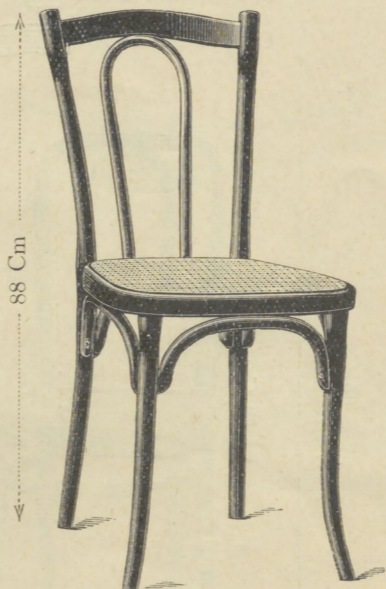

GEBROEDERS THONET

Stoel Nr. 56  41 x 40 Cm. Gl. 4.25

Canapé  111 Cm. Nr. 2056 Gl. 16.—
135 " " 3056 " 18.—

Fauteuil Nr. 1056  45 x 43 Cm. Gl. 7.50

Stoel Nr. 56 1/2  39 x 36 Cm. Gl. 4.—

Stoel Nr. 54
 42 Cm. diam. Gl. 3.50
daarbijbehorende Fauteuil Nr. 1054
 45 x 45 Cm. Gl. 6.75

Stoel Nr. 103
 41 x 40 Cm. Gl. 4.75
Fauteuil Nr. 1103
 45 x 43 Cm. Gl. 7.75
Canapé Nr. 2103
 111 Cm. Gl. 16.50

Stoel Nr. 105 met Ringbogen
 41 x 40 Cm. Gl. 4.75
normaal met voetring Gl. 4.35

Stoel Nr. 108
 40 x 41 Cm. Gl. 4.75

Stoel Nr. 142 1/2
 37 Cm. diam. Gl. 2.85