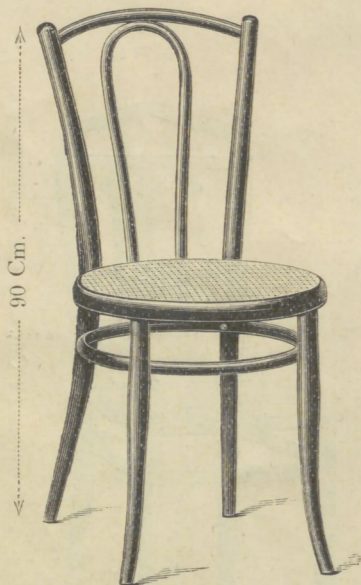

GEBROEDERS THONET

Stoel Nr. 56  41 x 40 Cm. Gl. 4.25

Canapé  111 Cm. Nr. 2056 Gl. 16.—
135 " " 3056 " 18.—

Fauteuil Nr. 1056  45 x 43 Cm. Gl. 7.50

Stoel Nr. 56 1/2  39 x 36 Cm. Gl. 4.—

Stoel Nr. 54
 42 Cm. diam. Gl. 3.50
daarbijbehorende Fauteuil Nr. 1054
 45 x 45 Cm. Gl. 6.75

Stoel Nr. 103
 41 x 40 Cm. Gl. 4.75
Fauteuil Nr. 1103
 45 x 43 Cm. Gl. 7.75
Canapé Nr. 2103
 111 Cm. Gl. 16.50

Stoel Nr. 105 met Ringbogen
 41 x 40 Cm. Gl. 4.75
normaal met voetring Gl. 4.35

Stoel Nr. 108
 40 x 41 Cm. Gl. 4.75

Stoel Nr. 142 1/2
 37 Cm. diam. Gl. 2.85