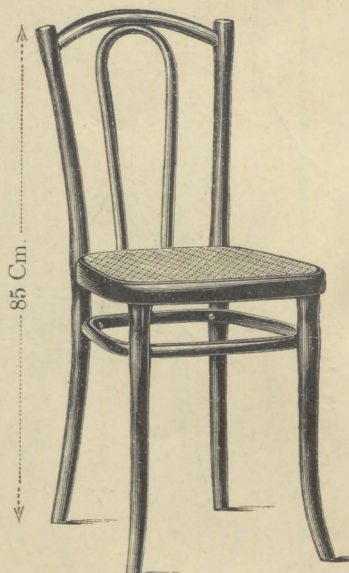

GEBROEDERS THONET

Stoel Nr. 56  41 x 40 Cm. Gl. 4.25

Canapé  111 Cm. Nr. 2056 Gl. 16.—
135 " " 3056 " 18.—

Fauteuil Nr. 1056  45 x 43 Cm. Gl. 7.50

Stoel Nr. 56 1/2  39 x 36 Cm. Gl. 4.—

Stoel Nr. 54
 42 Cm. diam. Gl. 3.50
daarbijbehorende Fauteuil Nr. 1054
 45 x 45 Cm. Gl. 6.75

Stoel Nr. 103
 41 x 40 Cm. Gl. 4.75
Fauteuil Nr. 1103
 45 x 43 Cm. Gl. 7.75
Canapé Nr. 2103
 111 Cm. Gl. 16.50

Stoel Nr. 105 met Ringbogen
 41 x 40 Cm. Gl. 4.75
normaal met voetring Gl. 4.35

Stoel Nr. 108
 40 x 41 Cm. Gl. 4.75

Stoel Nr. 142 1/2
 37 Cm. diam. Gl. 2.85