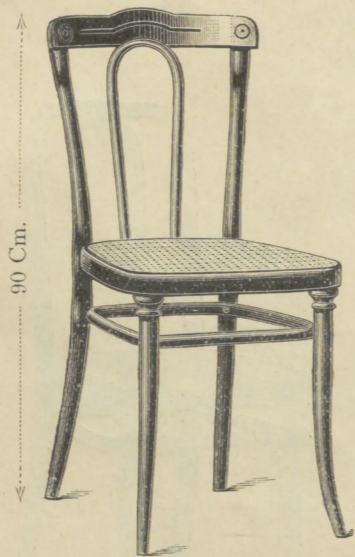

GEBROEDERS THONET

Stoel Nr. 56  41 x 40 Cm. Gl. 4.25

Canapé  111 Cm. Nr. 2056 Gl. 16.—
135 " " 3056 " 18.—

Fauteuil Nr. 1056  45 x 43 Cm. Gl. 7.50

Stoel Nr. 56 1/2  39 x 36 Cm. Gl. 4.—

Stoel Nr. 54
 42 Cm. diam. Gl. 3.50
daarbijbehorende Fauteuil Nr. 1054
 45 x 45 Cm. Gl. 6.75

Stoel Nr. 103
 41 x 40 Cm. Gl. 4.75
Fauteuil Nr. 1103
 45 x 43 Cm. Gl. 7.75
Canapé Nr. 2103
 111 Cm. Gl. 16.50

Stoel Nr. 105 met Ringbogen
 41 x 40 Cm. Gl. 4.75
normaal met voetring Gl. 4.35

Stoel Nr. 108
 40 x 41 Cm. Gl. 4.75

Stoel Nr. 142 1/2
 37 Cm. diam. Gl. 2.85