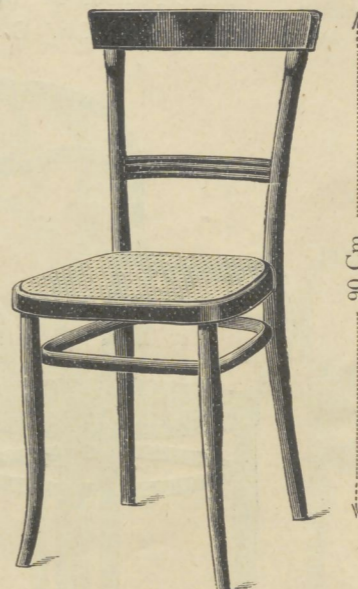

GEBROEDERS THONET

Stoel Nr. 56  41 x 40 Cm. Gl. 4.25

Canapé  111 Cm. Nr. 2056 Gl. 16.—
135 " " 3056 " 18.—

Fauteuil Nr. 1056  45 x 43 Cm. Gl. 7.50

Stoel Nr. 56 1/2  39 x 36 Cm. Gl. 4.—

Stoel Nr. 54
 42 Cm. diam. Gl. 3.50
daarbijbehorende Fauteuil Nr. 1054
 45 x 45 Cm. Gl. 6.75

Stoel Nr. 103
 41 x 40 Cm. Gl. 4.75
Fauteuil Nr. 1103
 45 x 43 Cm. Gl. 7.75
Canapé Nr. 2103
 111 Cm. Gl. 16.50

Stoel Nr. 105 met Ringbogen
 41 x 40 Cm. Gl. 4.75
normaal met voetring Gl. 4.35

Stoel Nr. 108
 40 x 41 Cm. Gl. 4.75

Stoel Nr. 142 1/2
 37 Cm. diam. Gl. 2.85