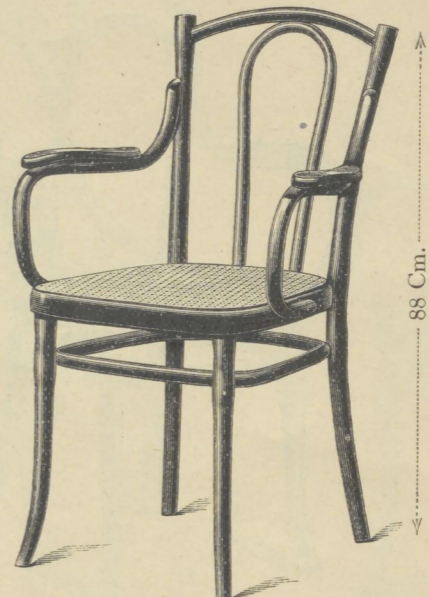

GEBROEDERS THONET

Stoel Nr. 56  41 x 40 Cm. Gl. 4.25

Canapé  111 Cm. Nr. 2056 Gl. 16.—
135 " " 3056 " 18.—

Fauteuil Nr. 1056  45 x 43 Cm. Gl. 7.50

Stoel Nr. 56 1/2  39 x 36 Cm. Gl. 4.—

Stoel Nr. 54
 42 Cm. diam. Gl. 3.50
daarbijbehorende Fauteuil Nr. 1054
 45 x 45 Cm. Gl. 6.75

Stoel Nr. 103
 41 x 40 Cm. Gl. 4.75
Fauteuil Nr. 1103
 45 x 43 Cm. Gl. 7.75
Canapé Nr. 2103
 111 Cm. Gl. 16.50

Stoel Nr. 105 met Ringbogen
 41 x 40 Cm. Gl. 4.75
normaal met voetring Gl. 4.35

Stoel Nr. 108
 40 x 41 Cm. Gl. 4.75

Stoel Nr. 142 1/2
 37 Cm. diam. Gl. 2.85