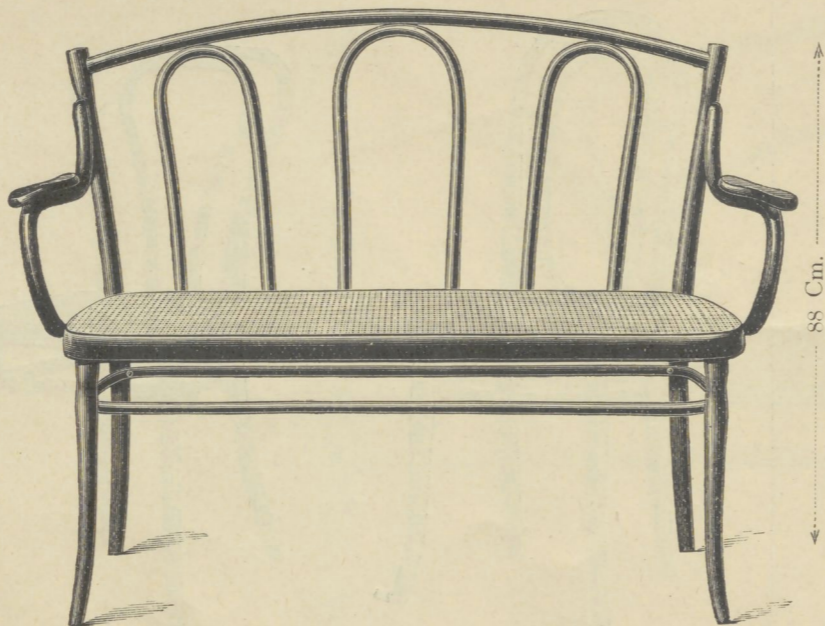

GEBROEDERS THONET

Stoel Nr. 56  41 x 40 Cm. Gl. 4.25

Canapé  111 Cm. Nr. 2056 Gl. 16.—
135 " " 3056 " 18.—

Fauteuil Nr. 1056  45 x 43 Cm. Gl. 7.50

Stoel Nr. 56 1/2  39 x 36 Cm. Gl. 4.—

Stoel Nr. 54
 42 Cm. diam. Gl. 3.50
daarbijbehorende Fauteuil Nr. 1054
 45 x 45 Cm. Gl. 6.75

Stoel Nr. 103
 41 x 40 Cm. Gl. 4.75
Fauteuil Nr. 1103
 45 x 43 Cm. Gl. 7.75
Canapé Nr. 2103
 111 Cm. Gl. 16.50

Stoel Nr. 105 met Ringbogen
 41 x 40 Cm. Gl. 4.75
normaal met voetring Gl. 4.35

Stoel Nr. 108
 40 x 41 Cm. Gl. 4.75

Stoel Nr. 142 1/2
 37 Cm. diam. Gl. 2.85