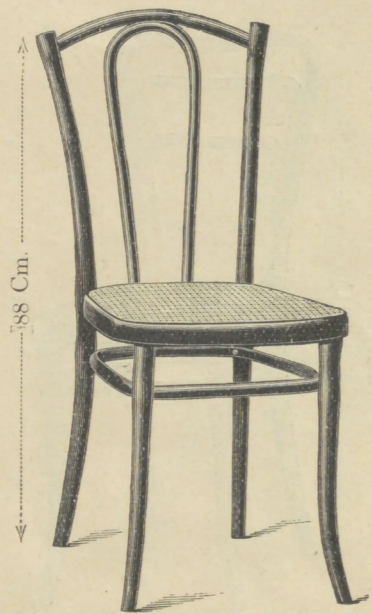

GEBROEDERS THONET

Stoel Nr. 56  41 x 40 Cm. Gl. 4.25

Canapé  111 Cm. Nr. 2056 Gl. 16.—
135 " " 3056 " 18.—

Fauteuil Nr. 1056  45 x 43 Cm. Gl. 7.50

Stoel Nr. 56 1/2  39 x 36 Cm. Gl. 4.—

Stoel Nr. 54
 42 Cm. diam. Gl. 3.50
daarbijbehorende Fauteuil Nr. 1054
 45 x 45 Cm. Gl. 6.75

Stoel Nr. 103
 41 x 40 Cm. Gl. 4.75
Fauteuil Nr. 1103
 45 x 43 Cm. Gl. 7.75
Canapé Nr. 2103
 111 Cm. Gl. 16.50

Stoel Nr. 105 met Ringbogen
 41 x 40 Cm. Gl. 4.75
normaal met voetring Gl. 4.35

Stoel Nr. 108
 40 x 41 Cm. Gl. 4.75

Stoel Nr. 142 1/2
 37 Cm. diam. Gl. 2.85